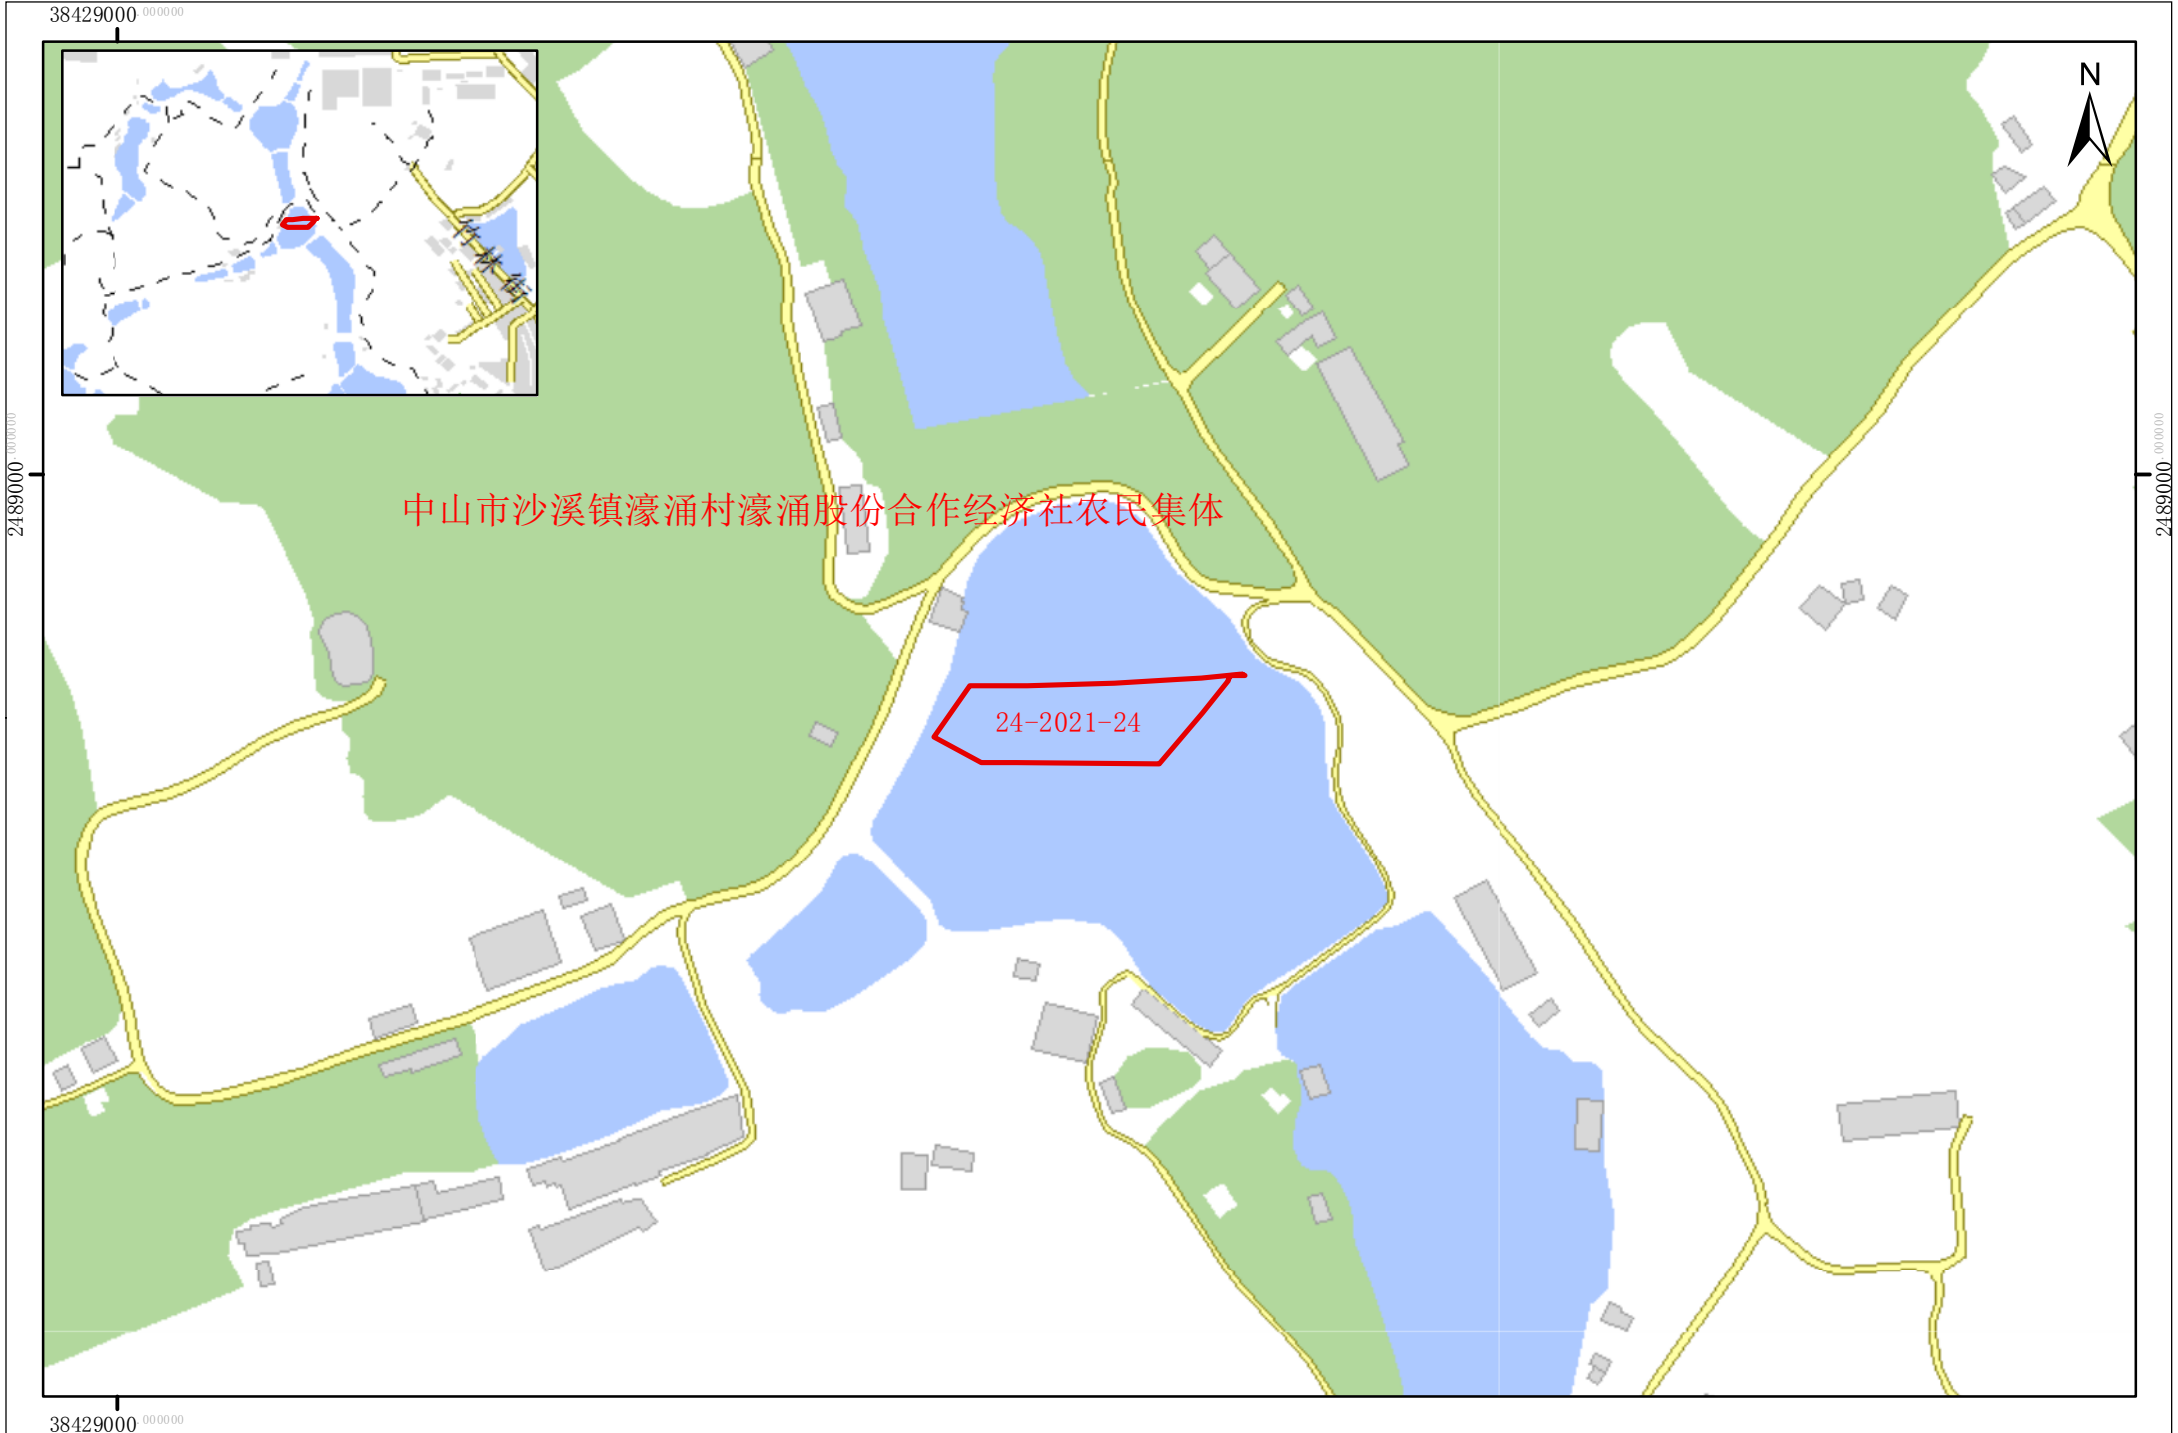

# 横四线西段沙溪段GJ200038征地示意图

面积：0.1346公顷

中山市沙溪镇濠涌村濠涌股份合作经济社农民集体

24-2021-24