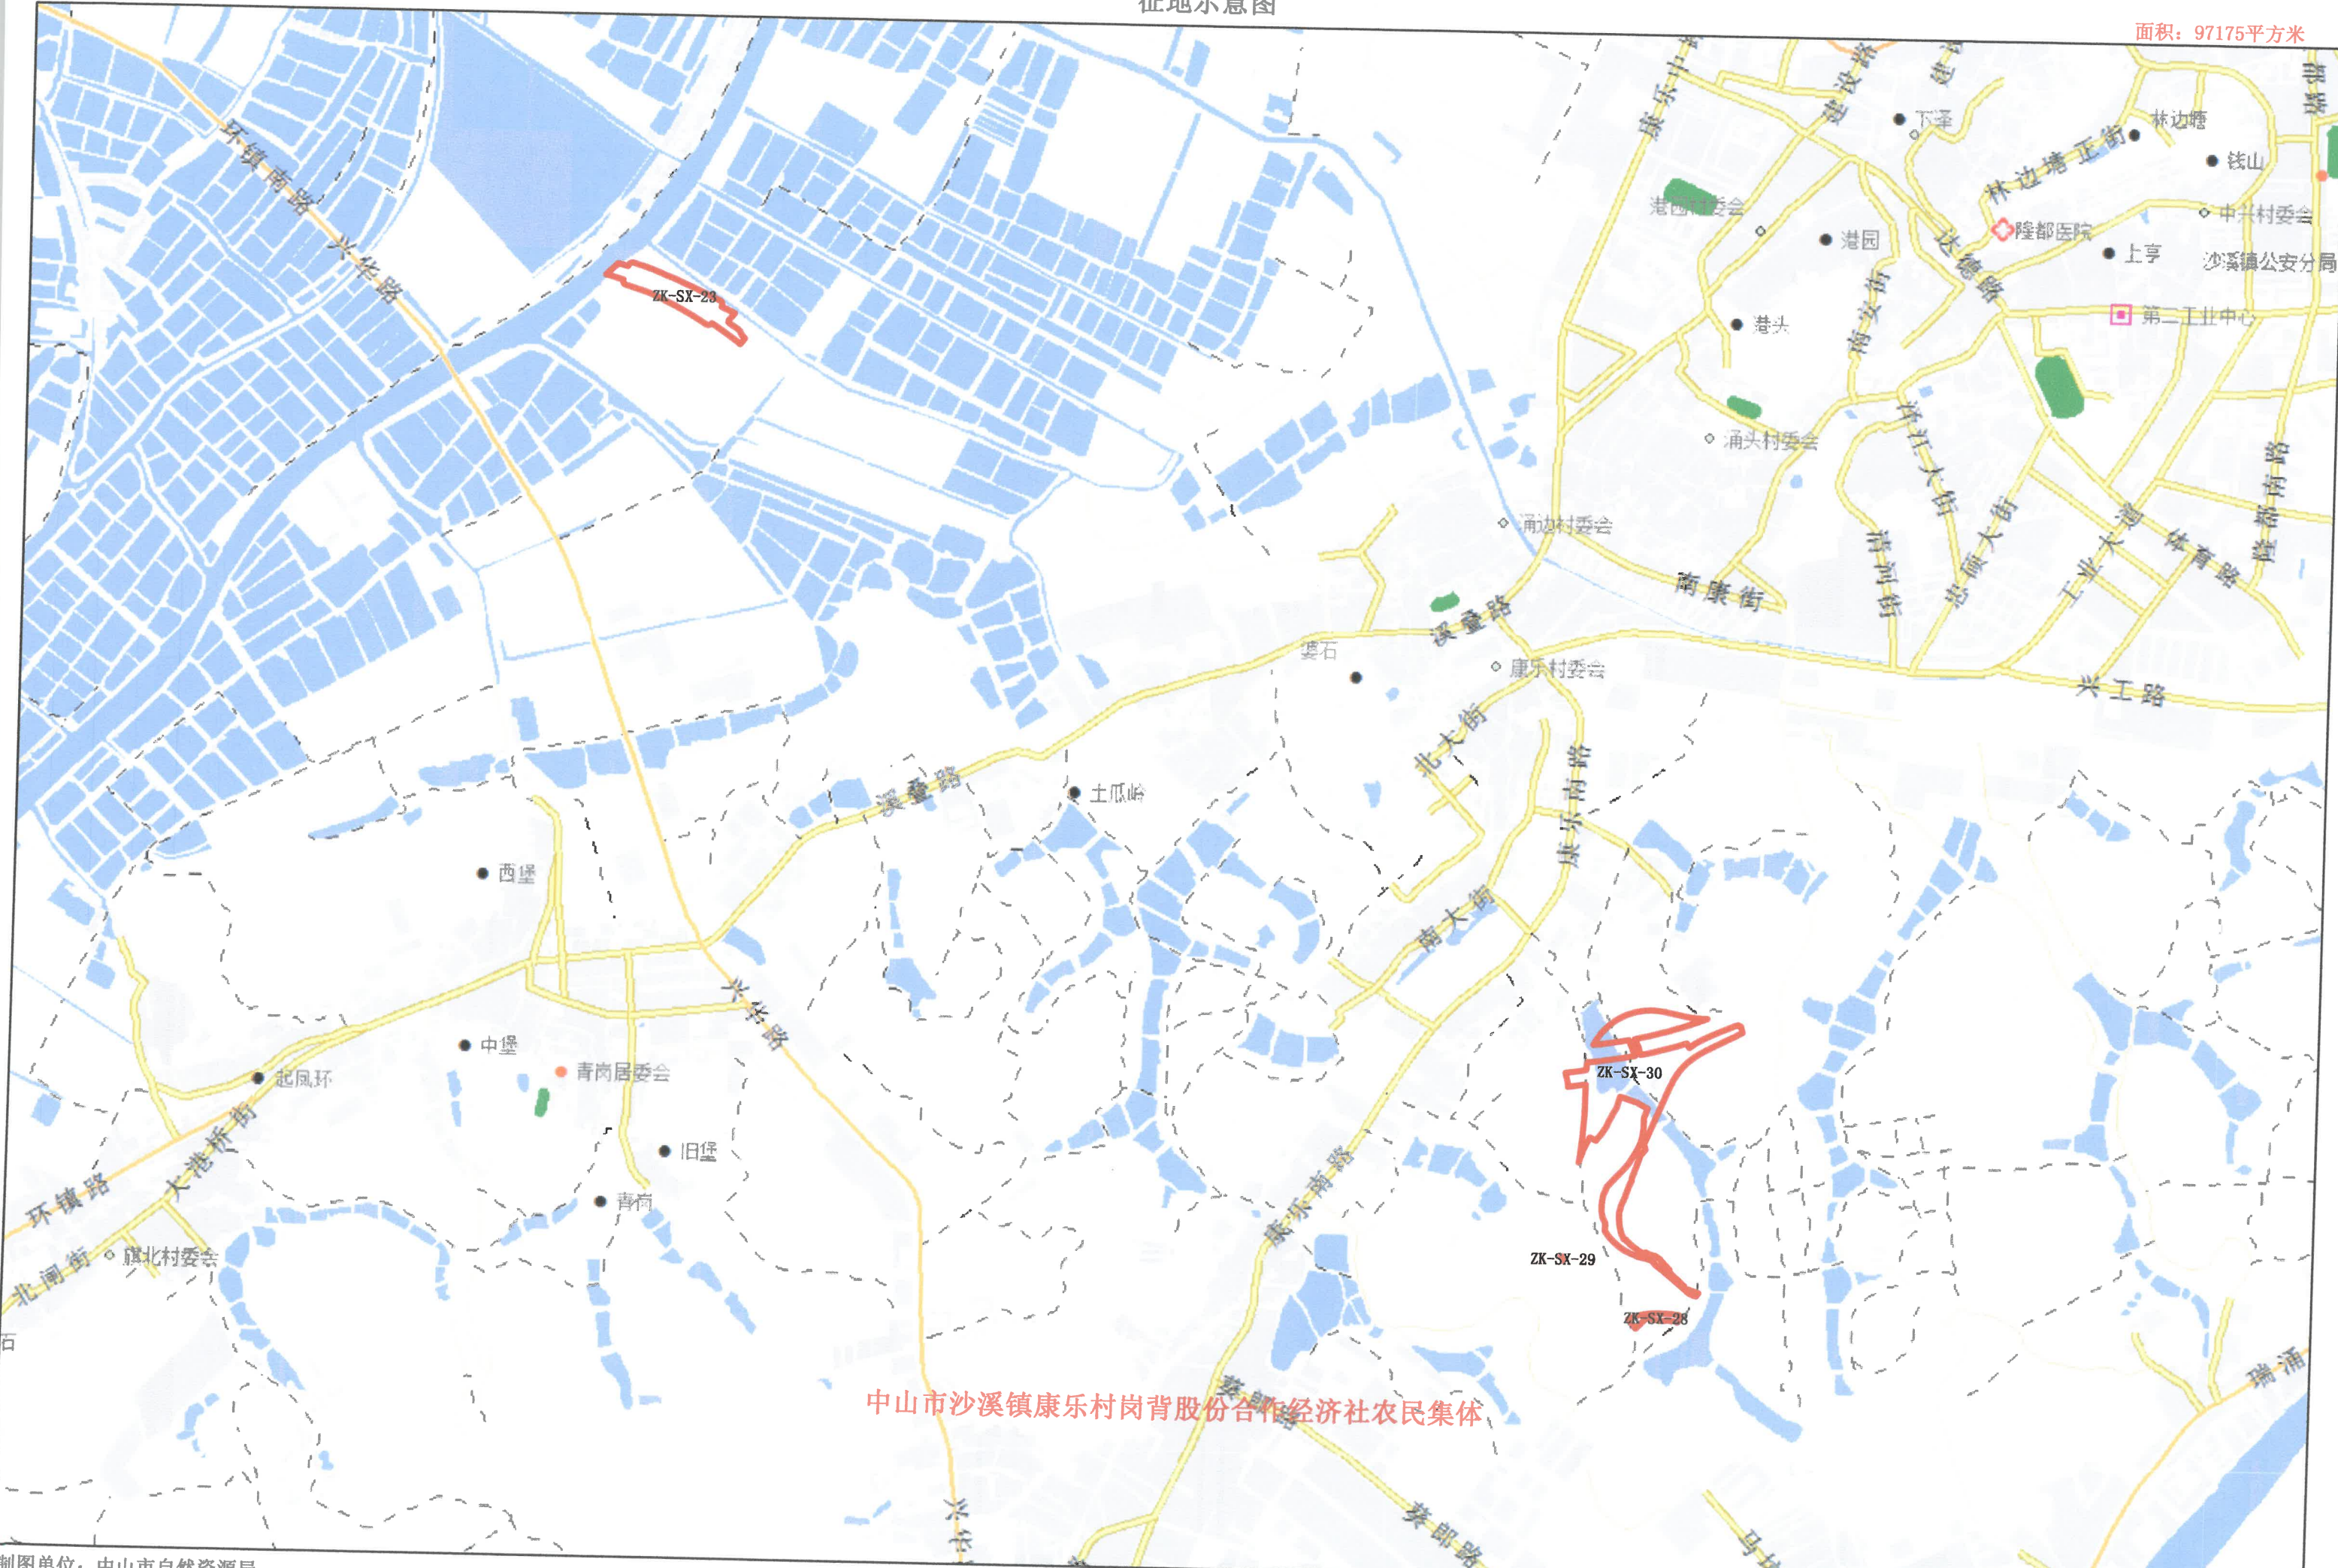

征地示意图

面积：97175平方米

中山市沙溪镇康乐村岗背股份合作经济社农民集体