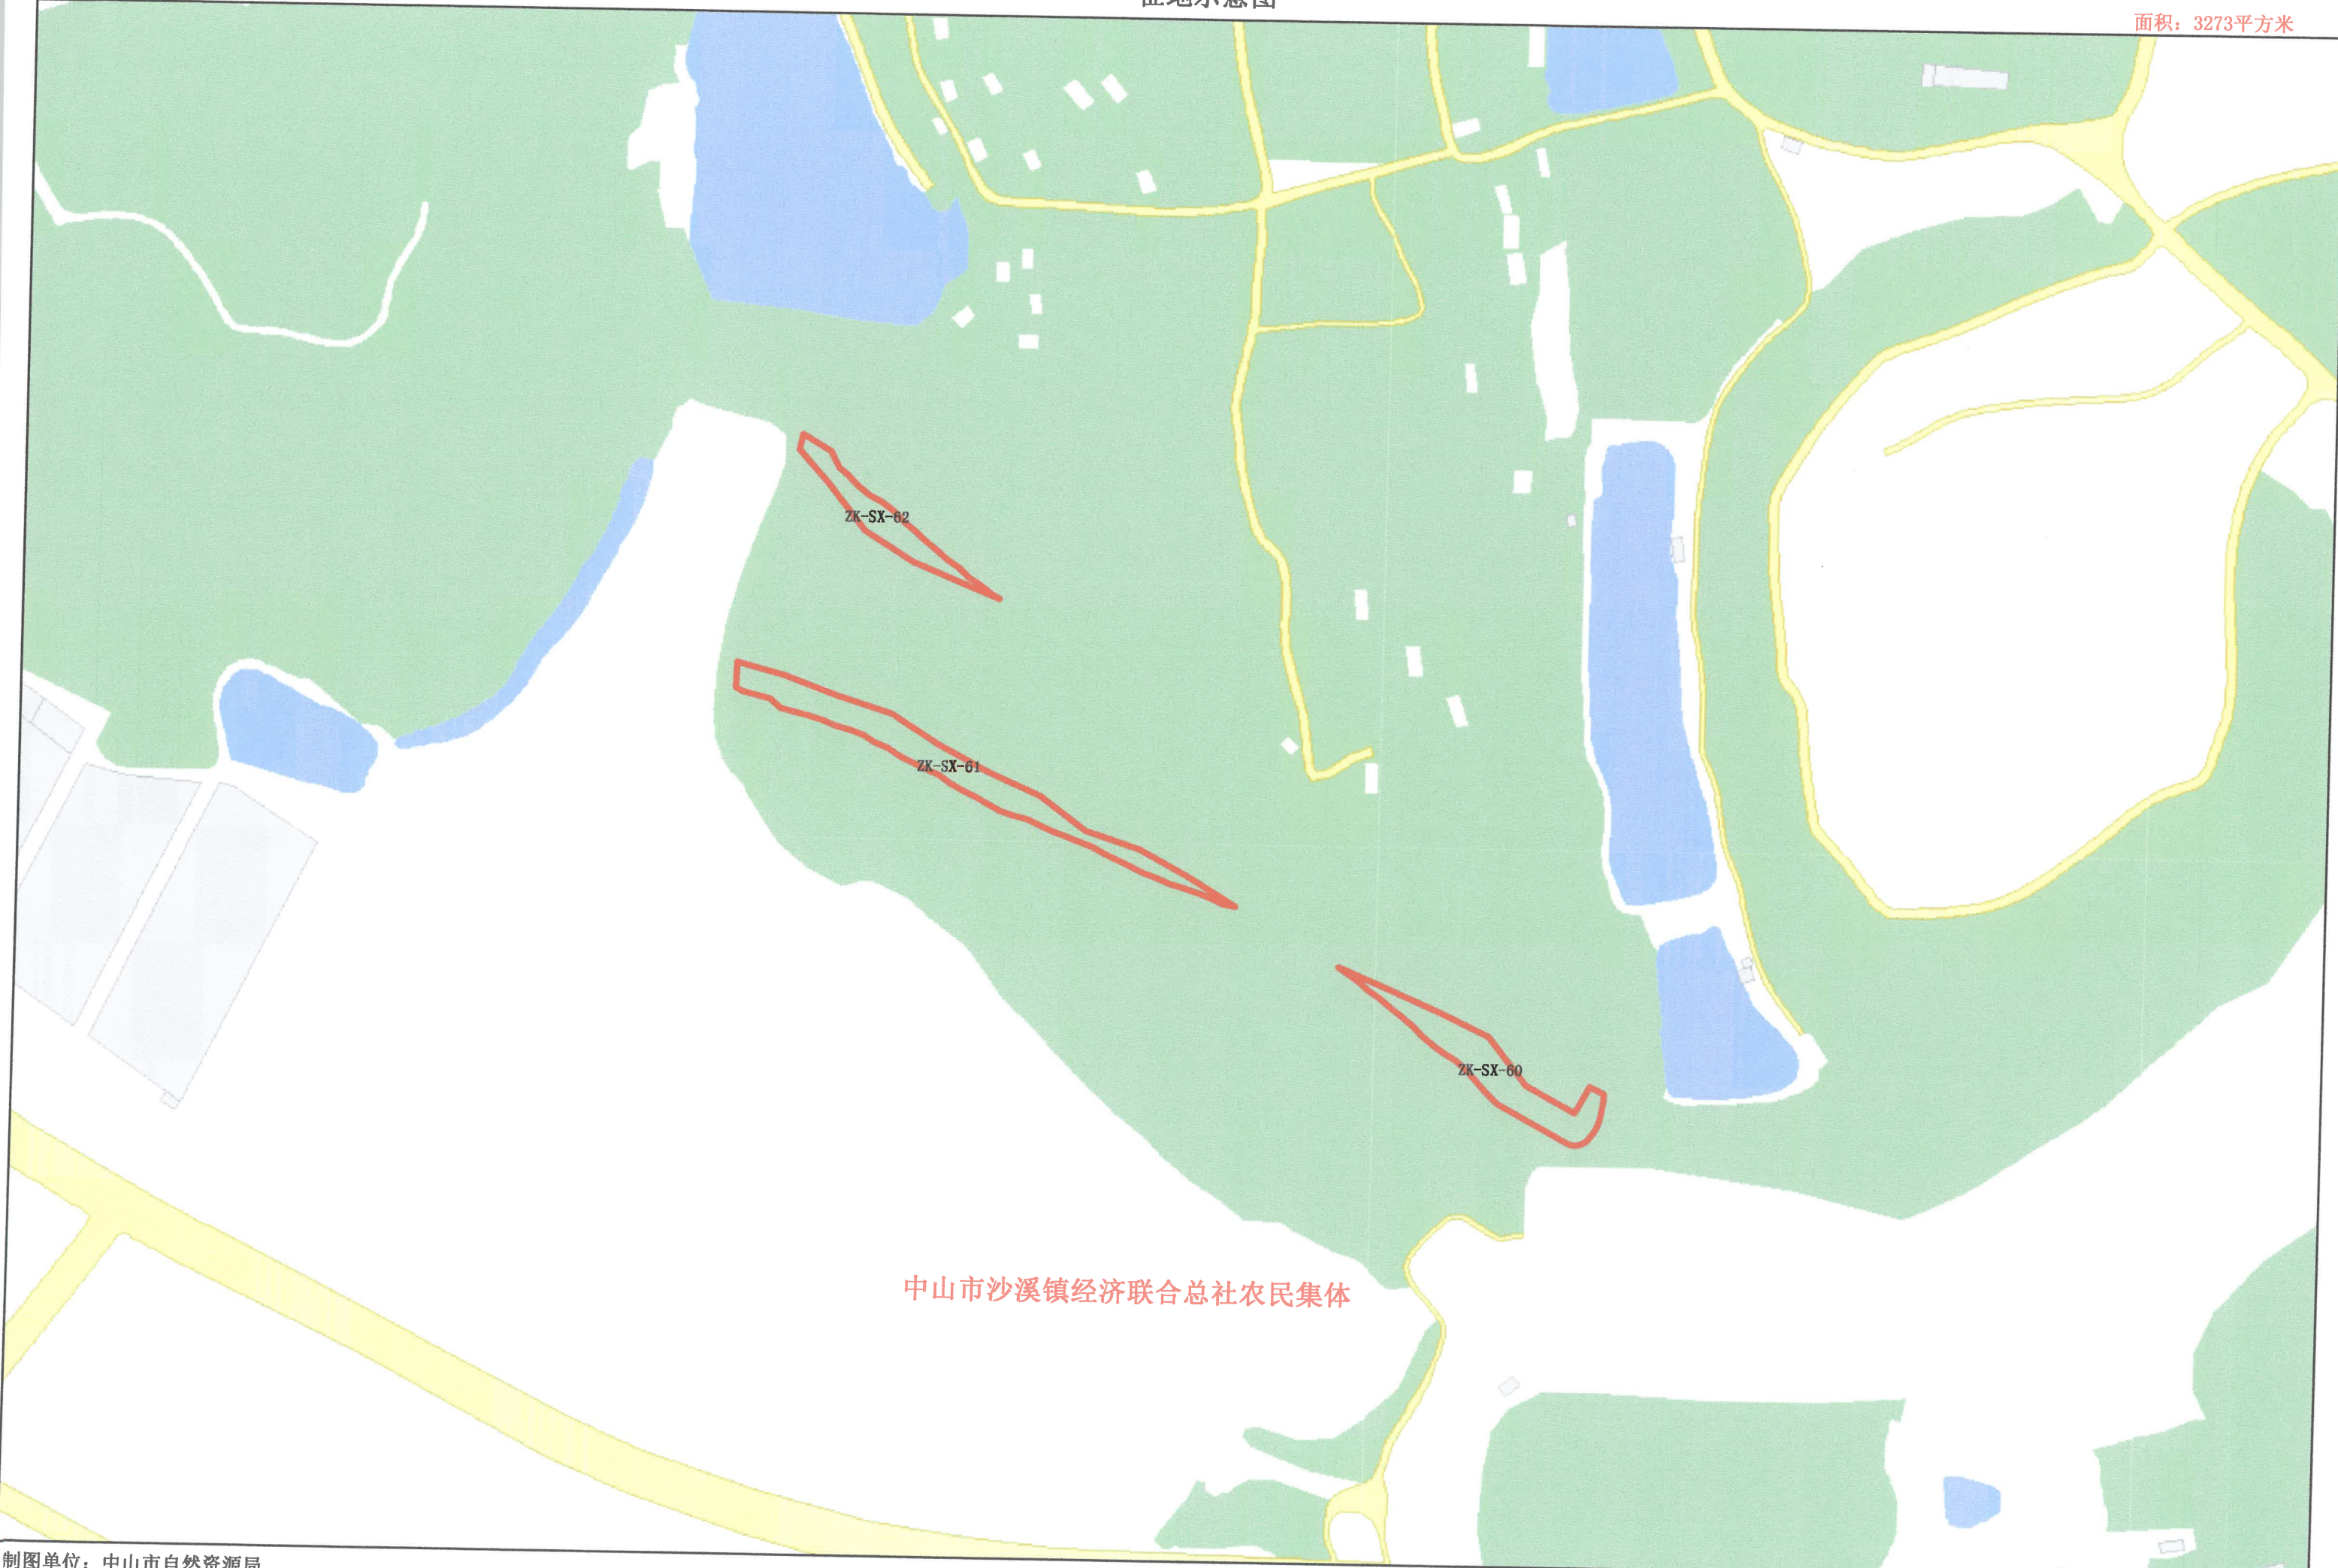

征地示意图

面积：3273平方米

中山市沙溪镇经济联合总社农民集体