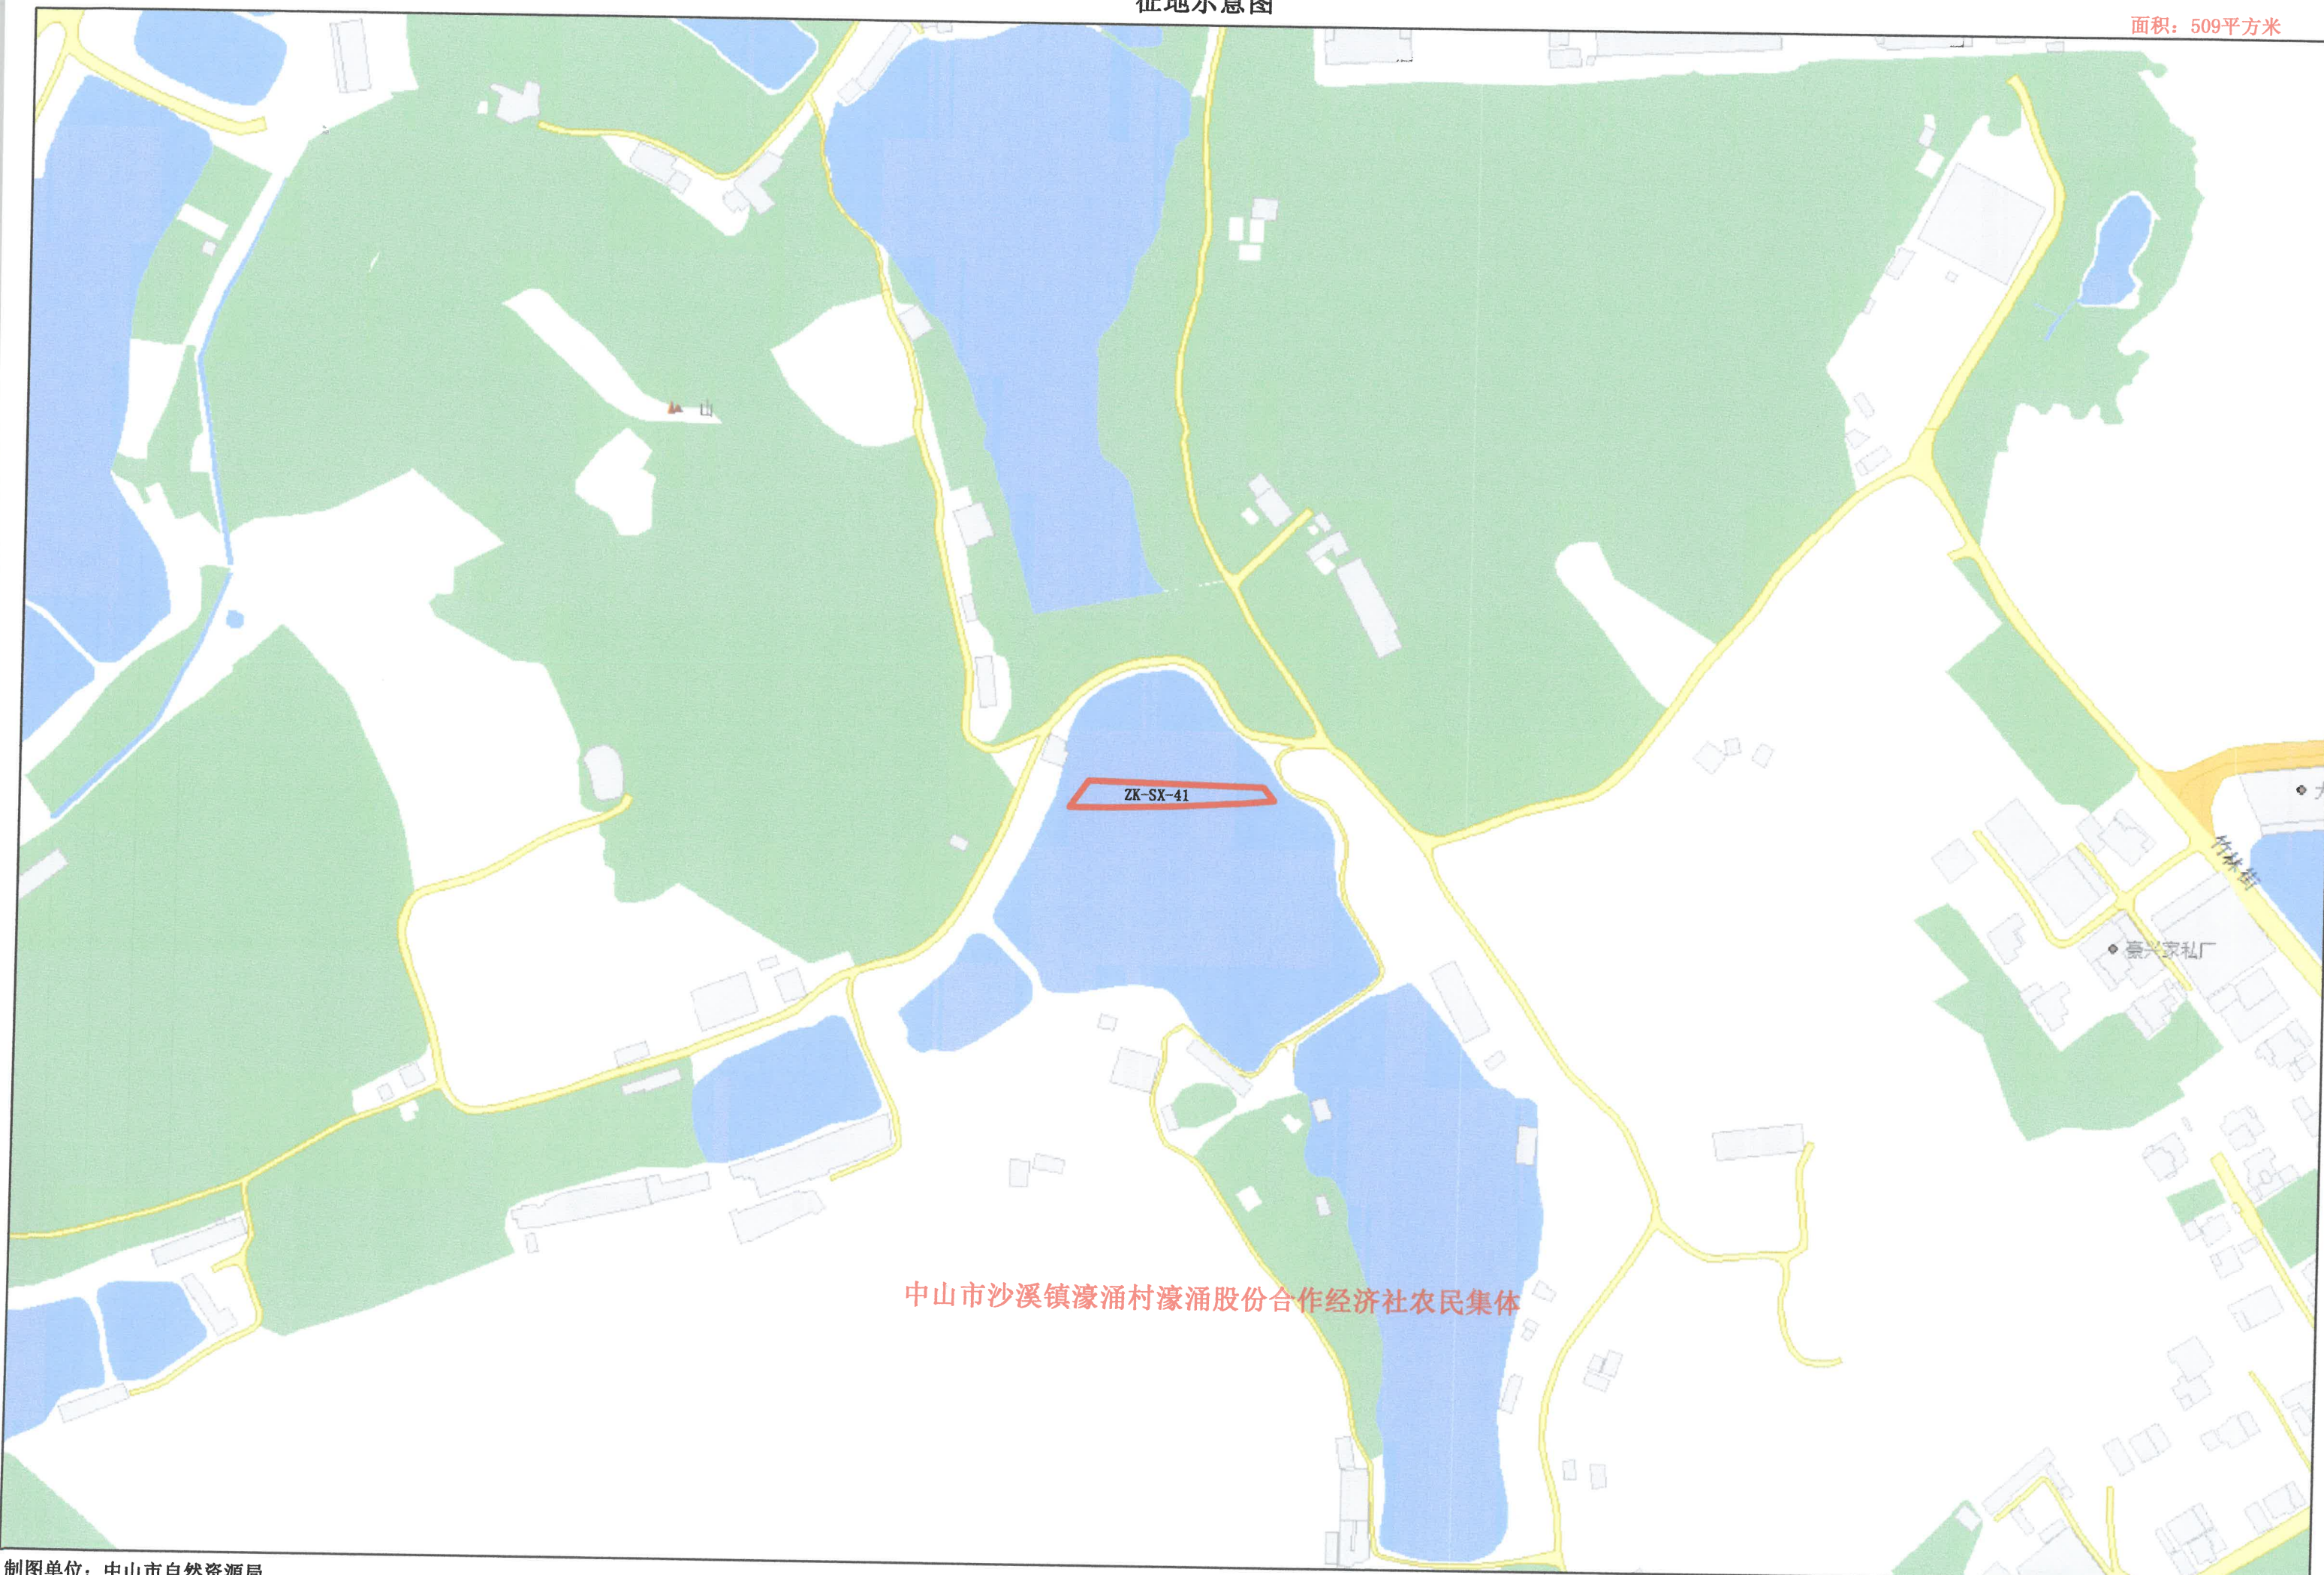

征地示意图

面积：509平方米

中山市沙溪镇濠涌村濠涌股份合作经济社农民集体