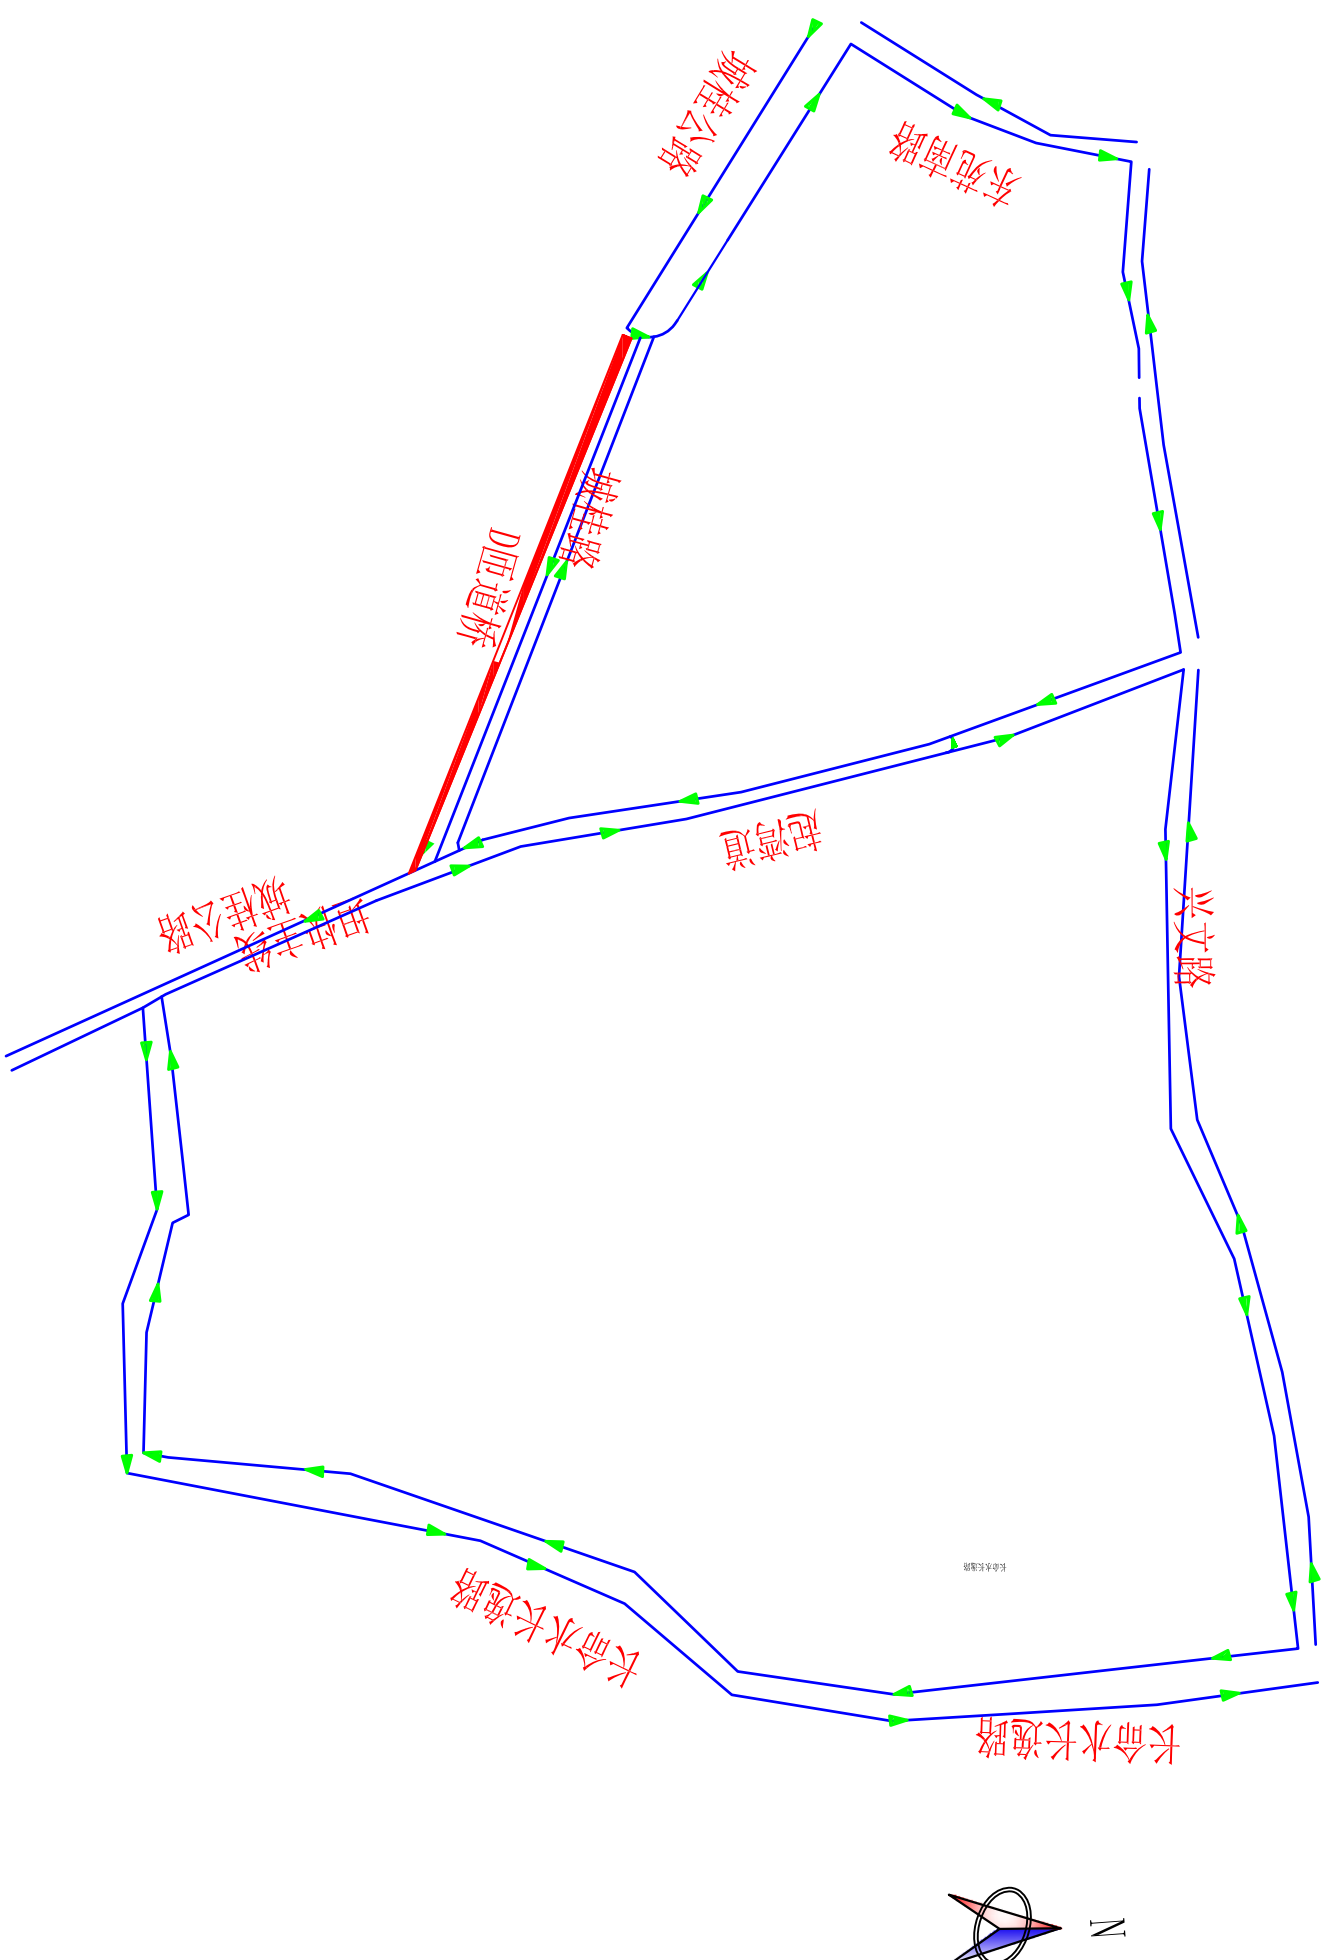

封闭市一中上坦洲快线主线道路交通疏导示意图

备注：对城桂公路市一中上坦洲快线进行全封闭，车辆可通过从坦洲快线主线金字山隧道出口上坦洲快线