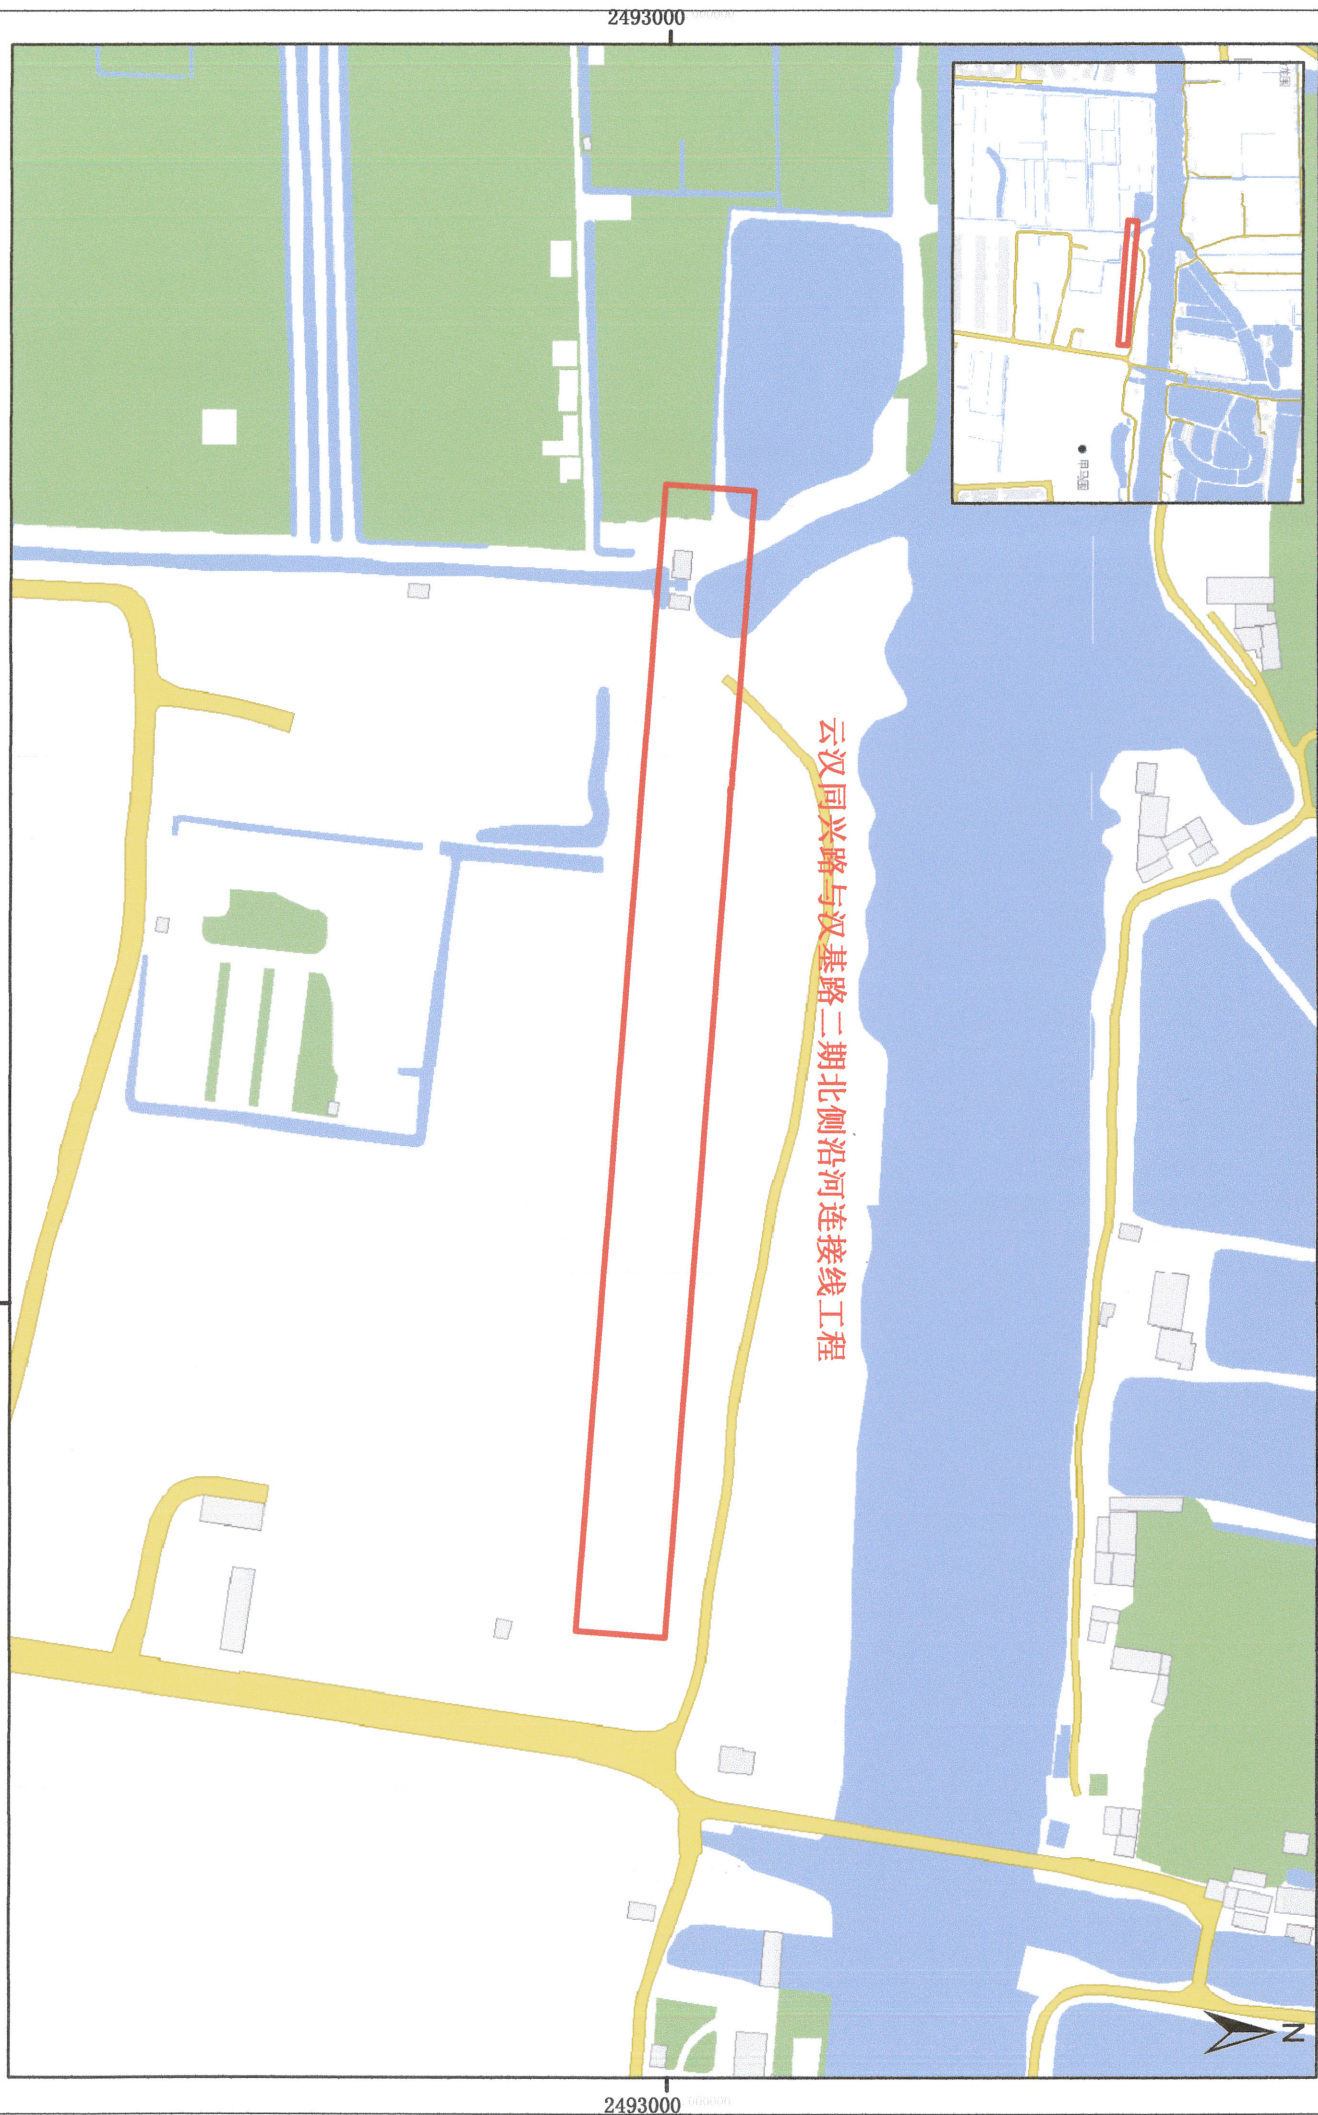

征地示意图

地块面积：7136平方米

38431000 000000

2493000

2493000

38431000 000000