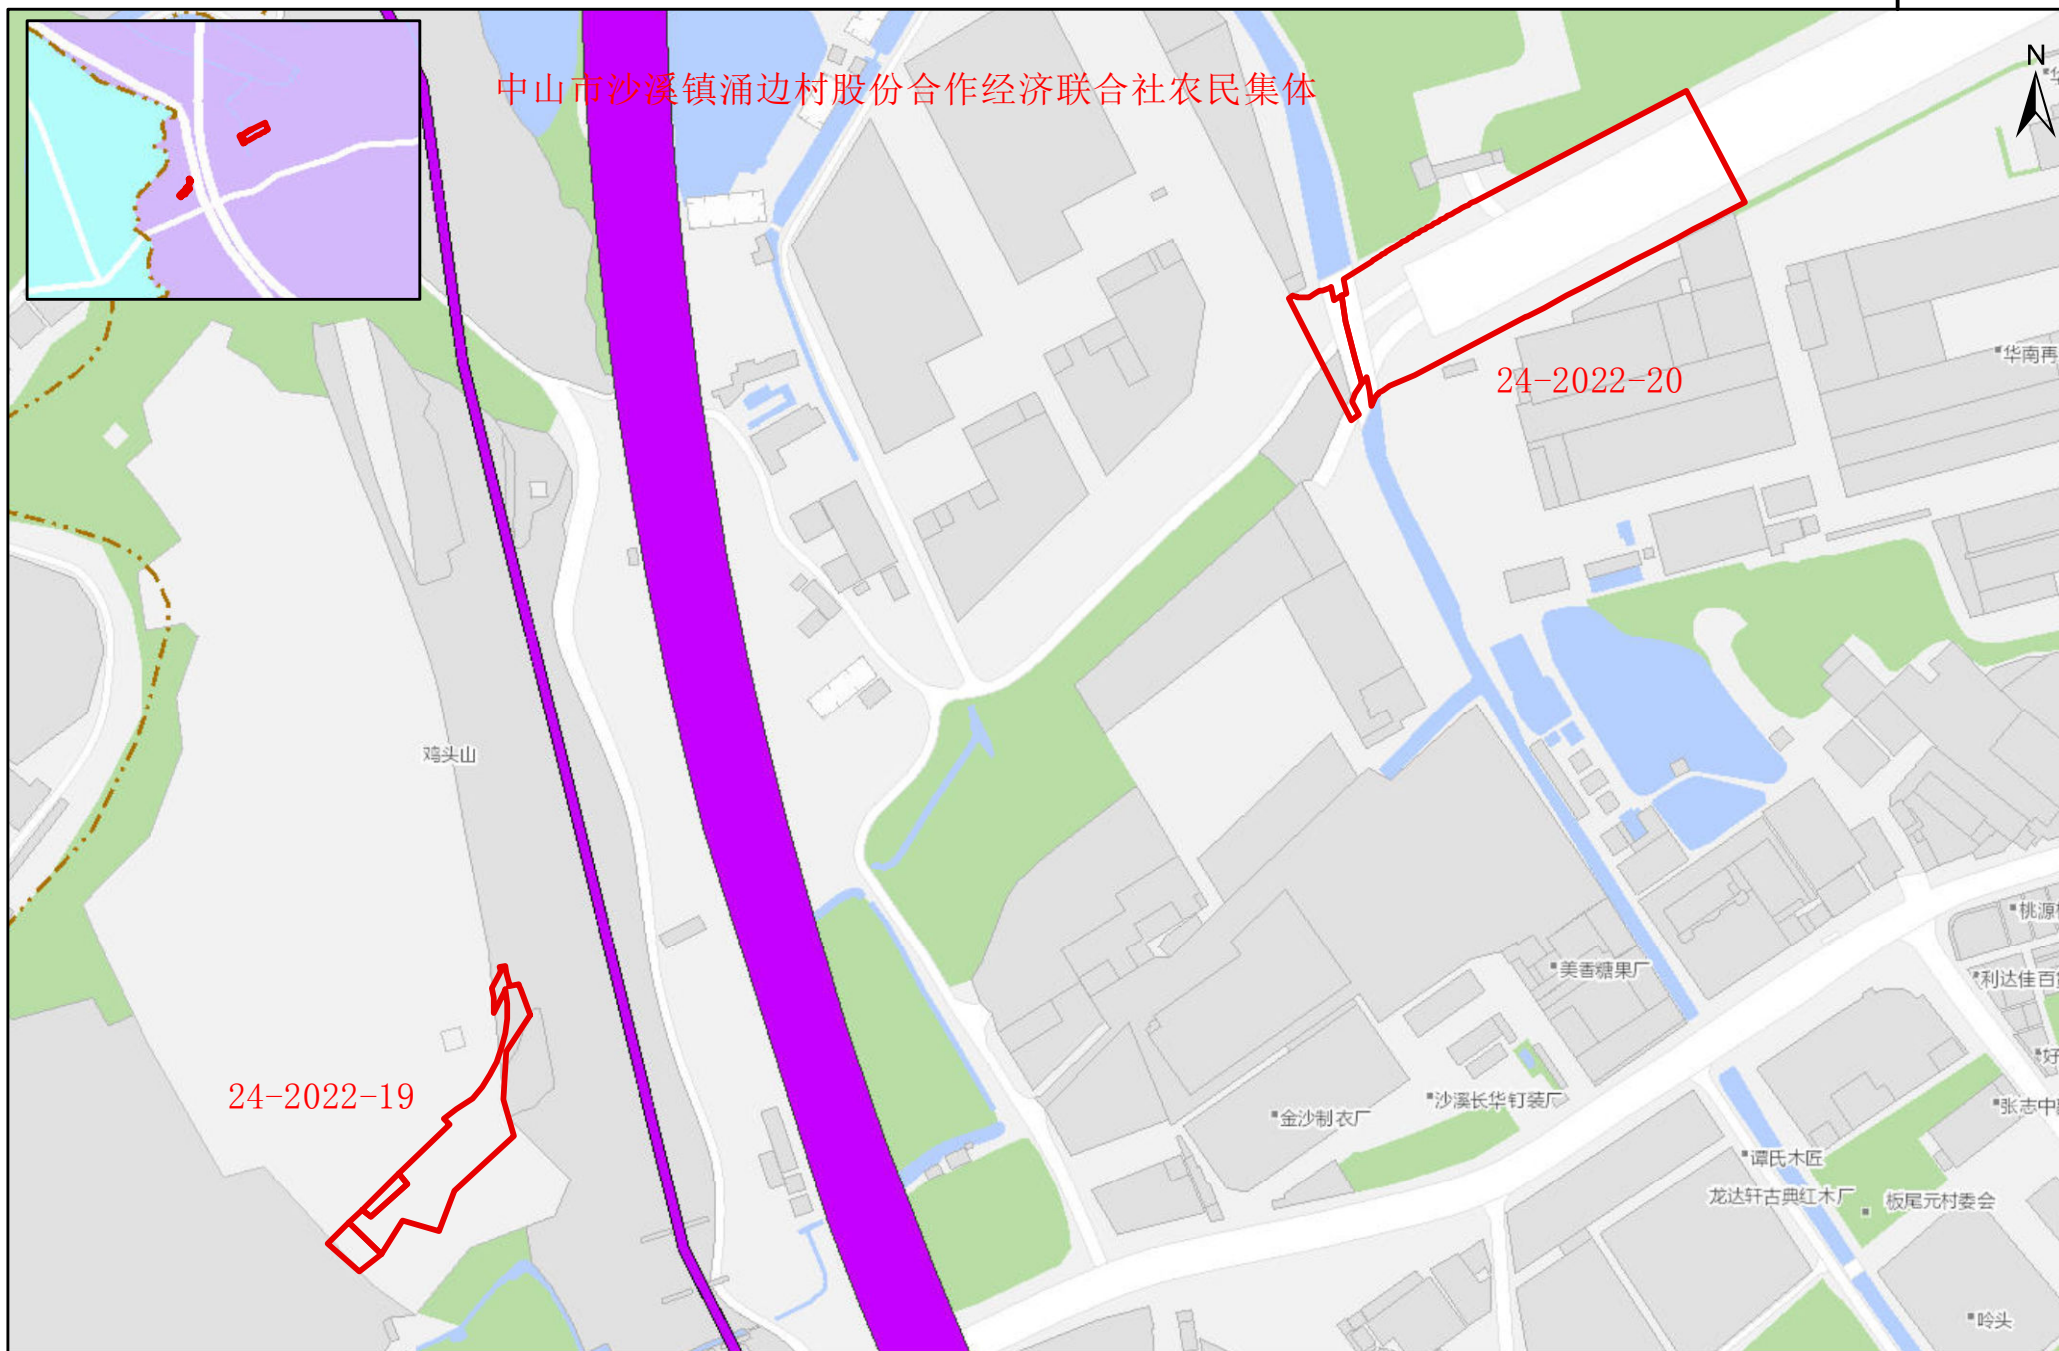

征地示意图

地块面积：1.0782公顷

426000 000000

426000 000000