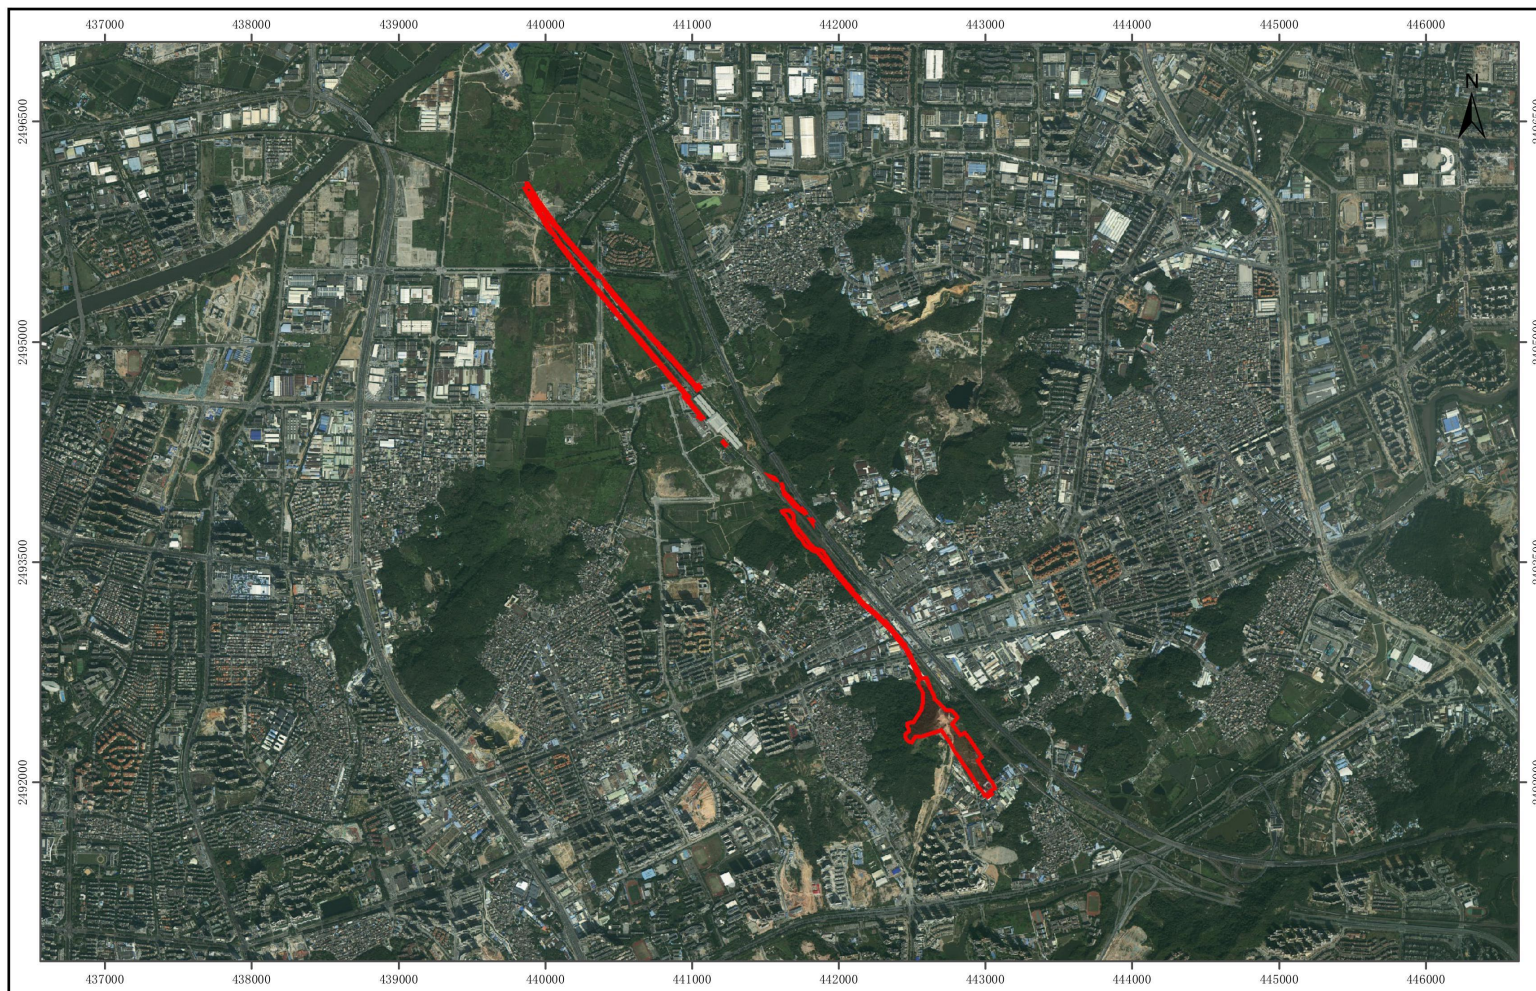

附件

深江铁路项目（火炬开发区段）用地红线图

制图单位：征管中心

1:36,112

制图员：朱家兴
制图日期：2022-11-02