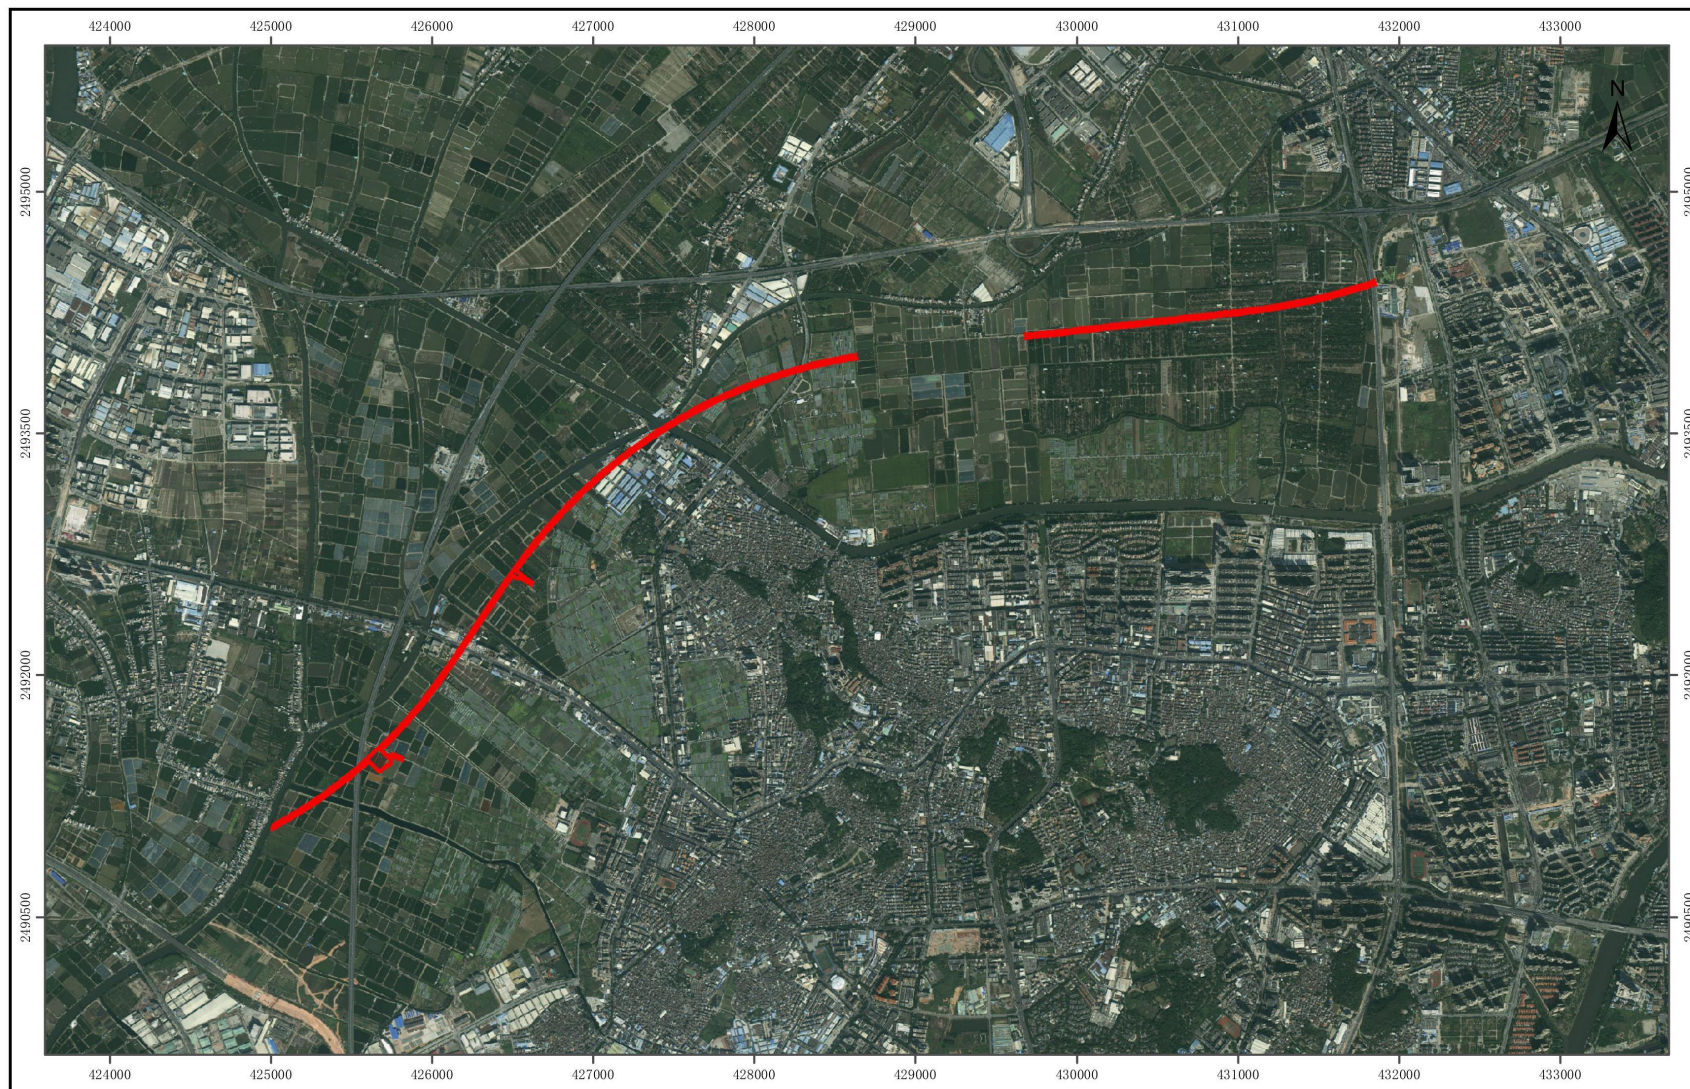

## 深江铁路项目（沙溪段）用地红线图

制图单位：征管中心

1:36,112

制图员：朱家兴  
制图日期：2022-11-02