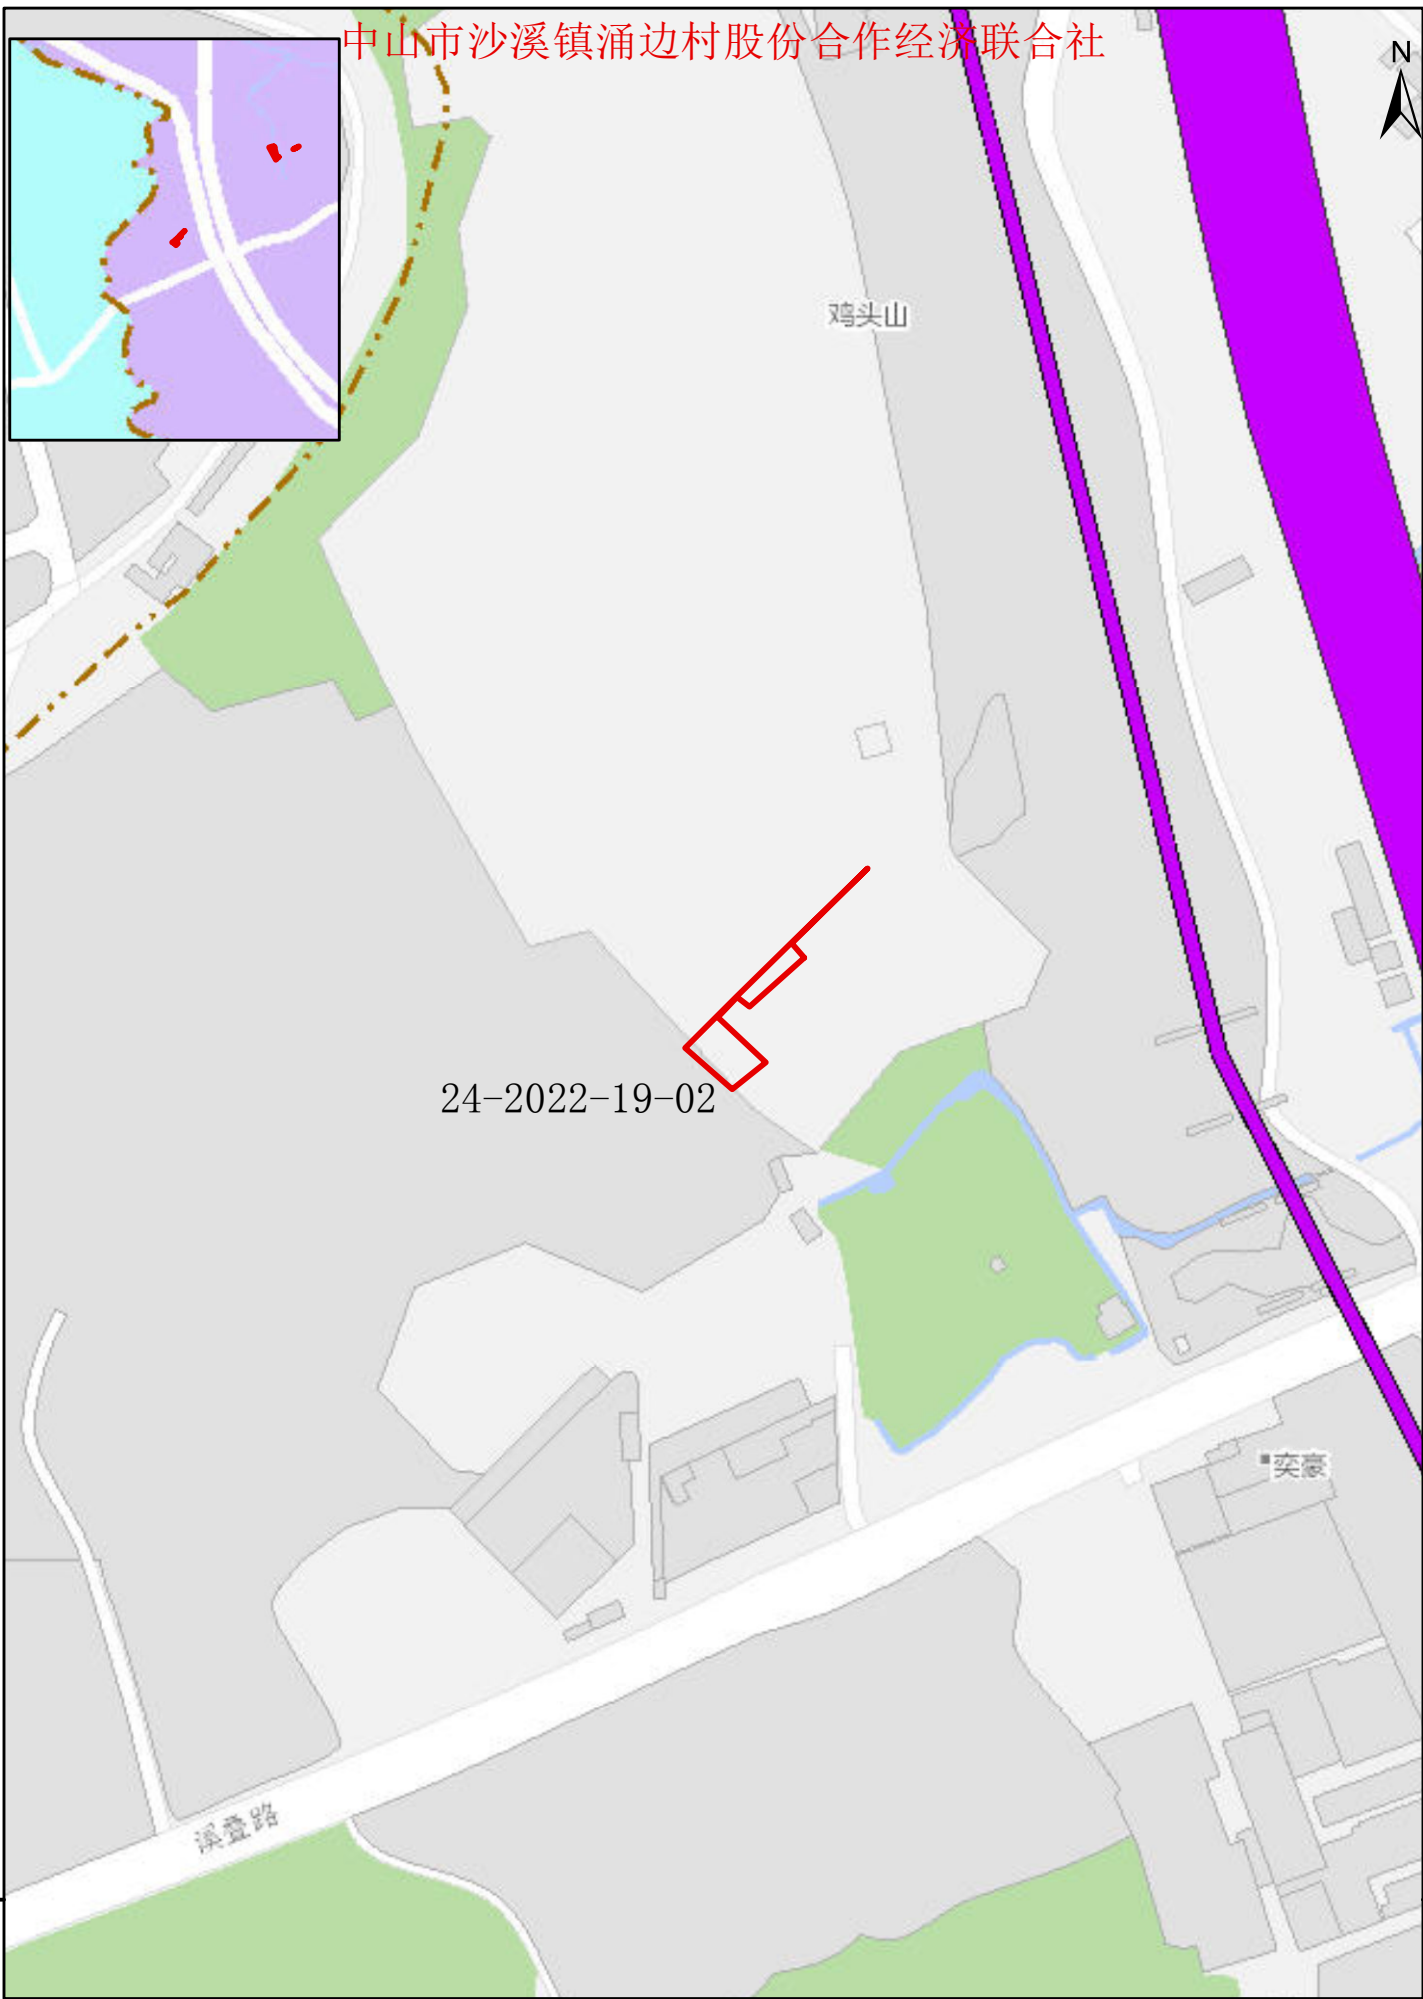

征地示意图

地块面积：0.0952公顷

中山市沙溪镇涌边村股份合作经济联社

24-2022-19-02

鸡头山

溪登路

安泰