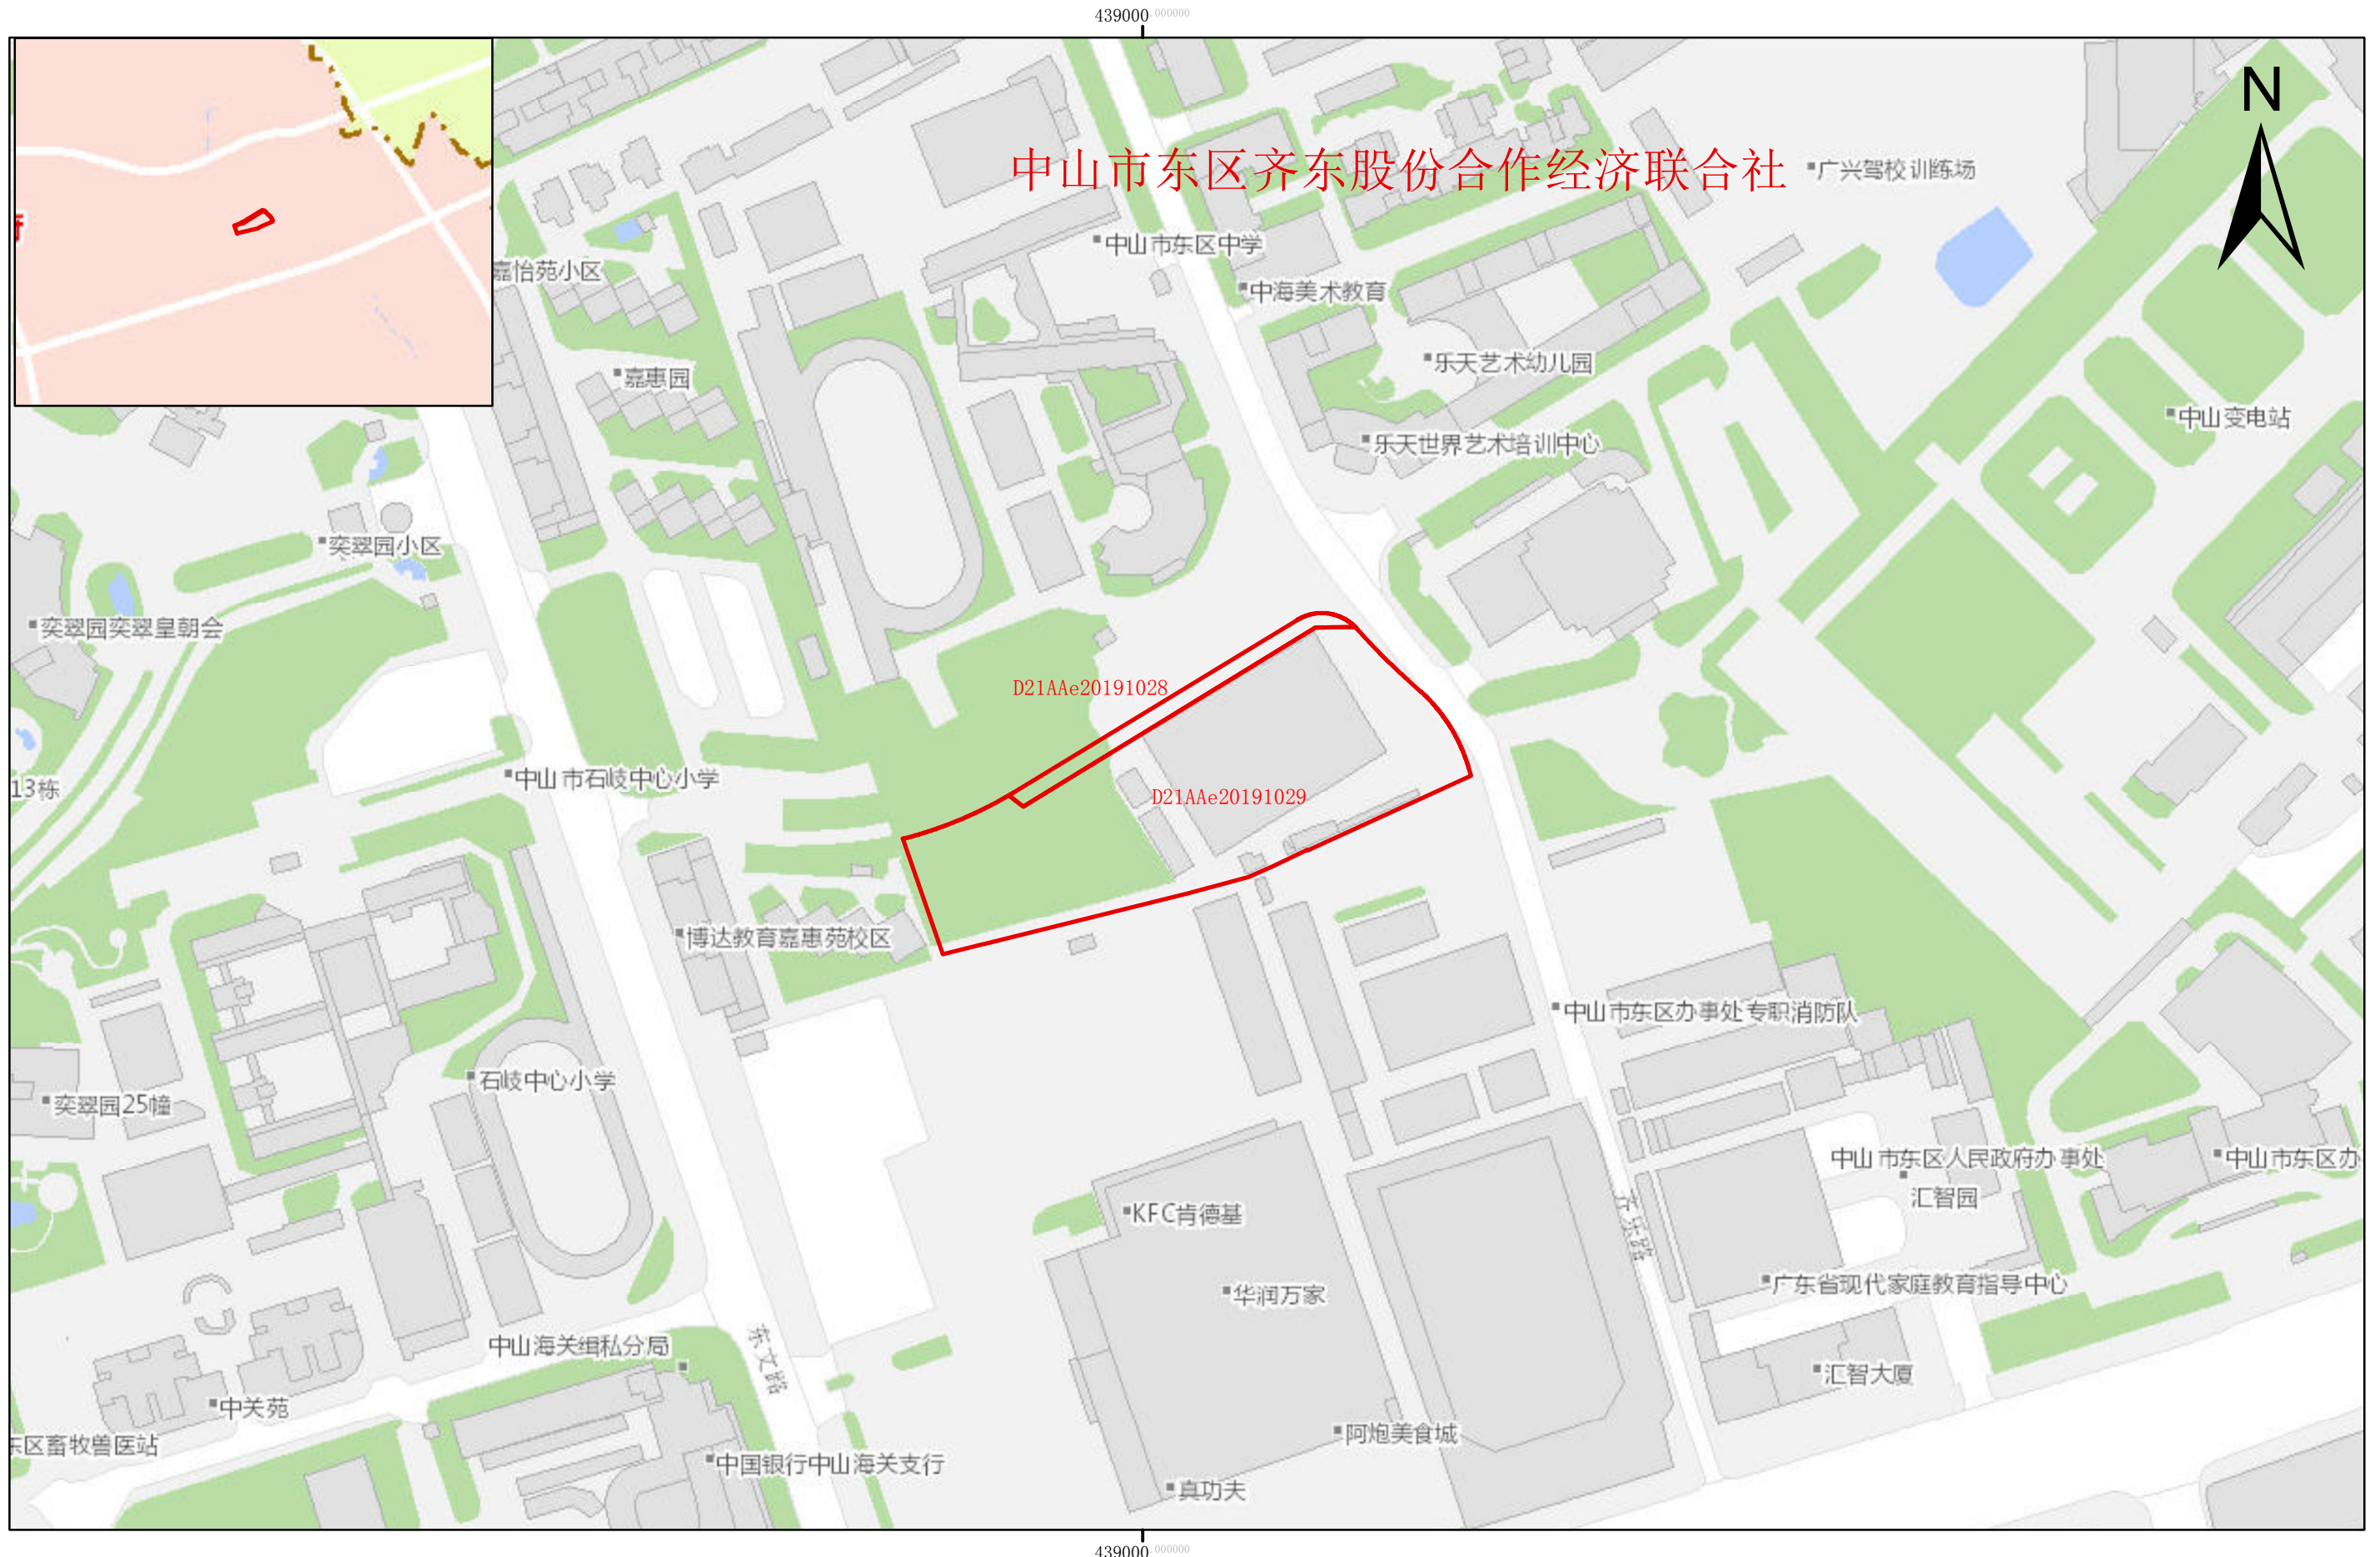

征地示意图

面积：0.9421公顷

制图单位：中山市自然资源局

1:2000

制图日期：2023年3月24日