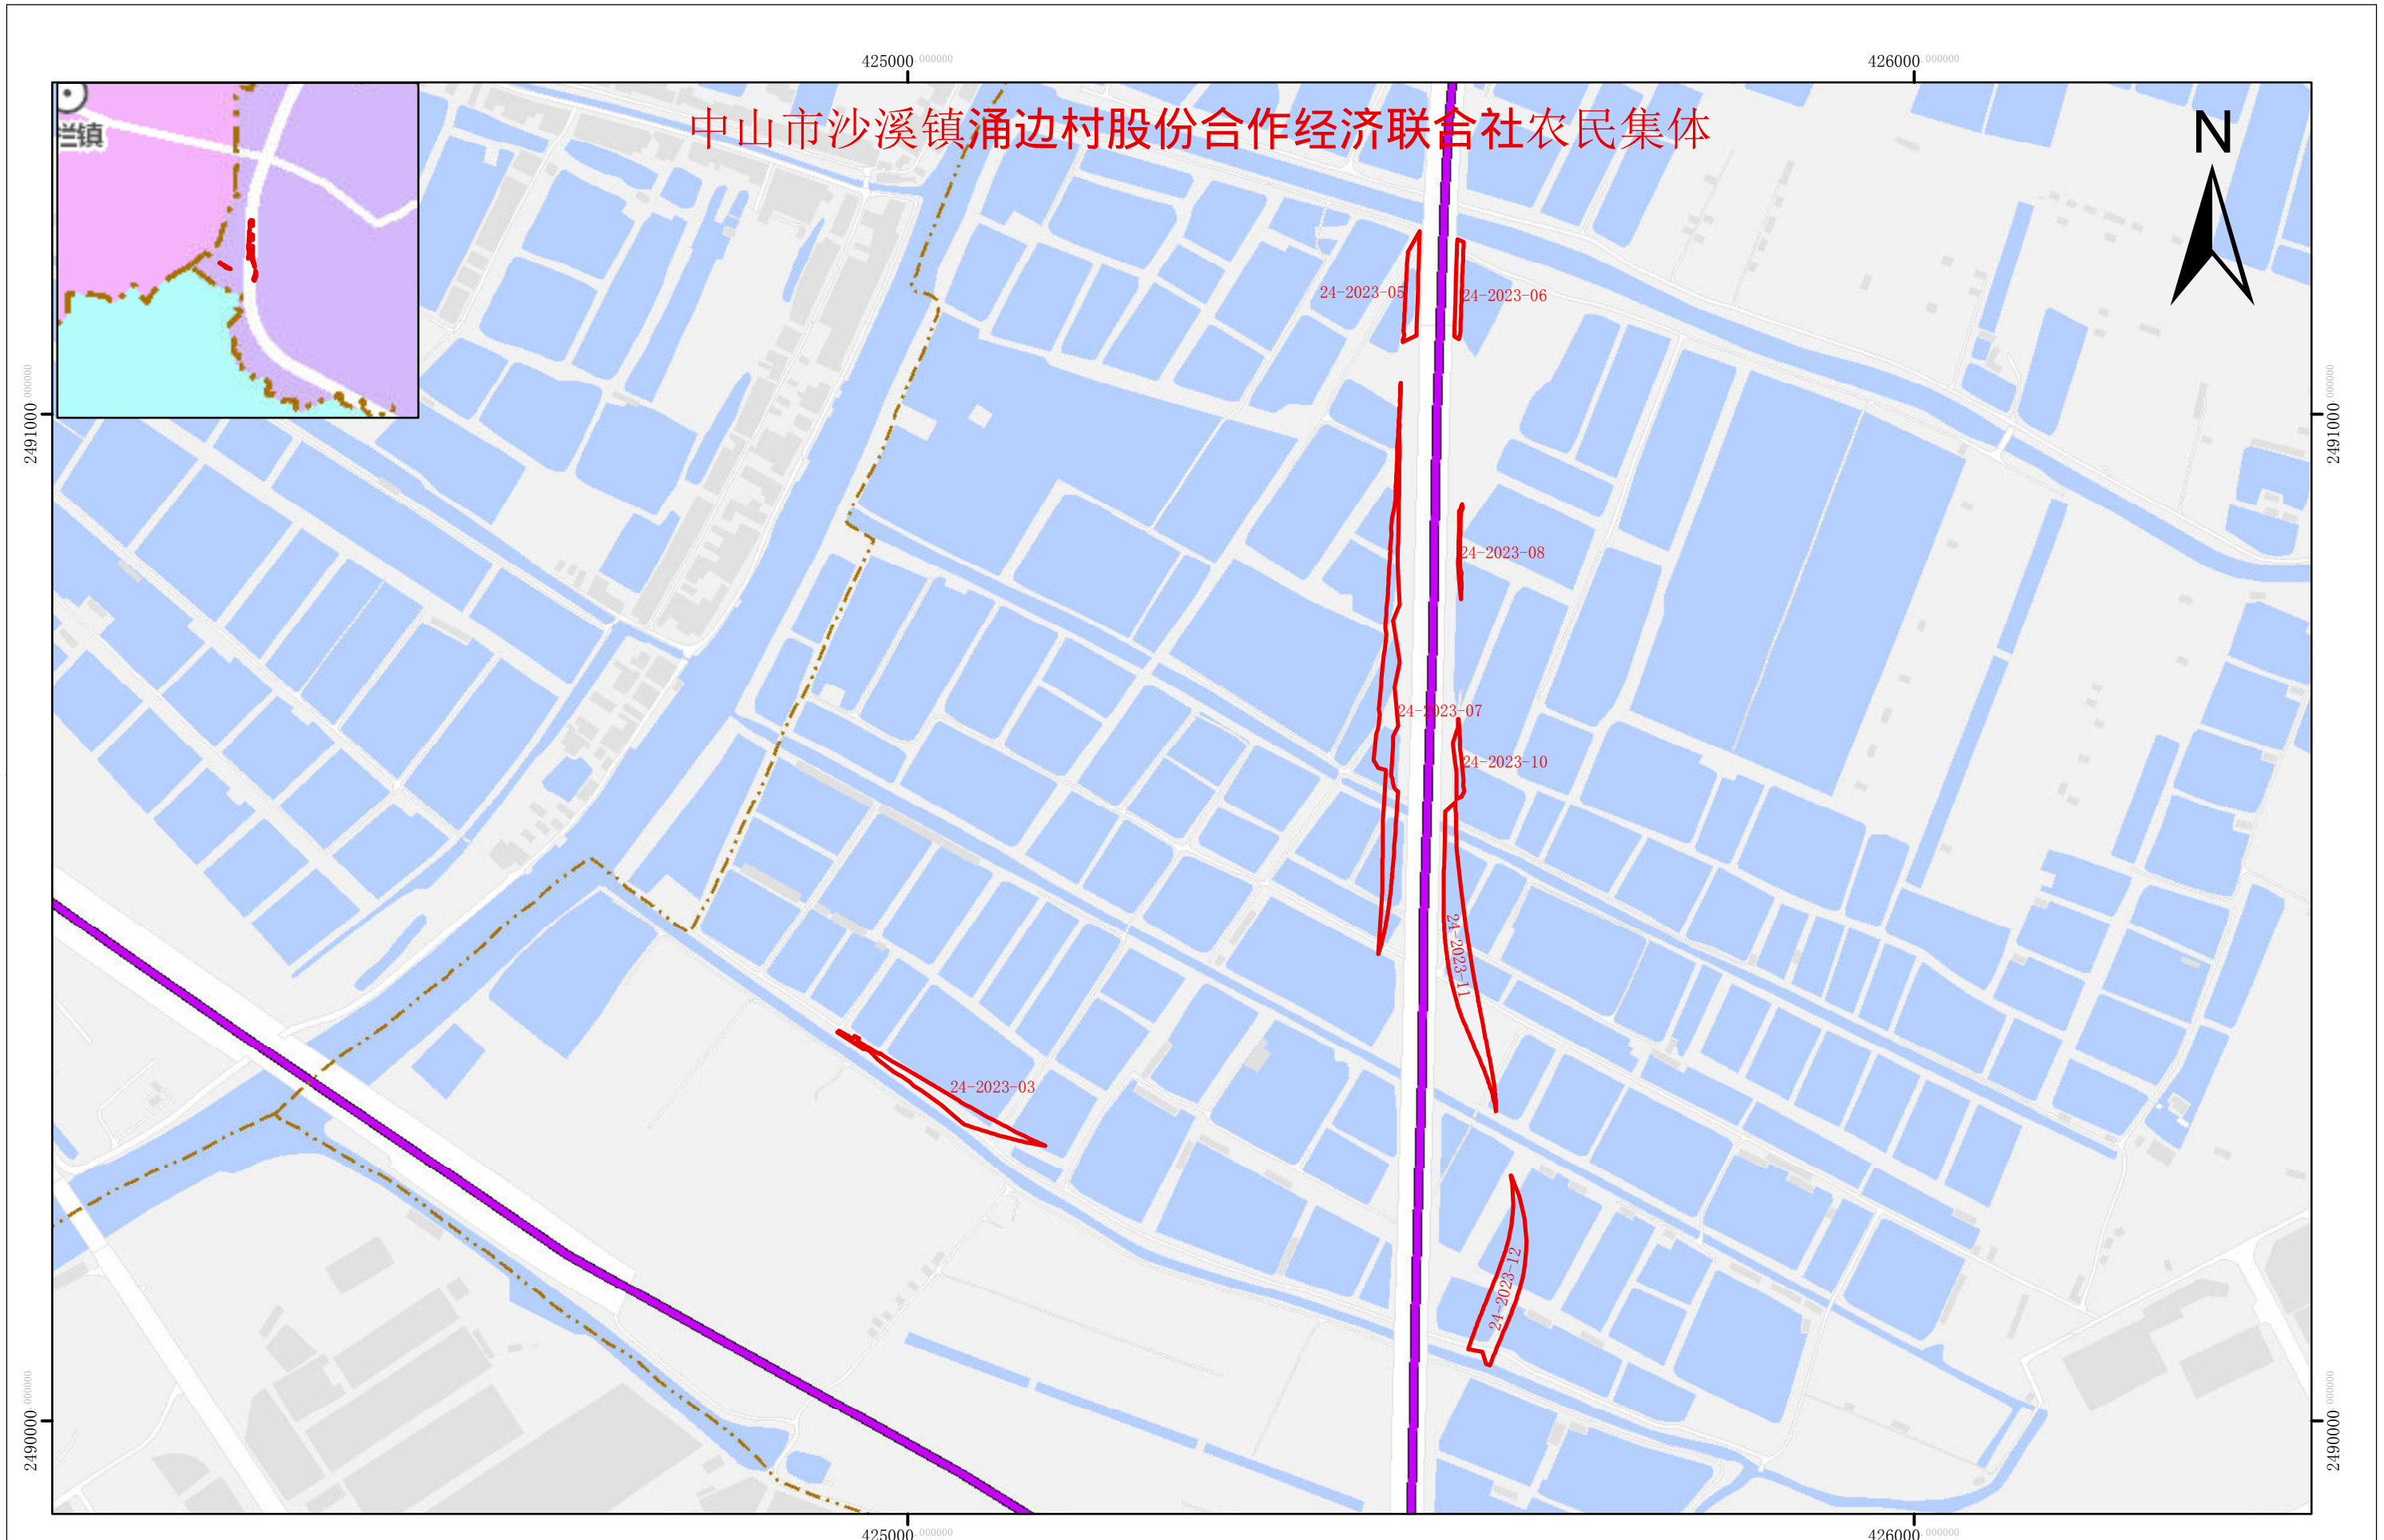

# 征地示意图

面积：1.7797公顷

中山市沙溪镇涌边村股份合作经济联合社农民集体

制图单位：中山市自然资源局

1:6000

制图日期：2023年5月23日