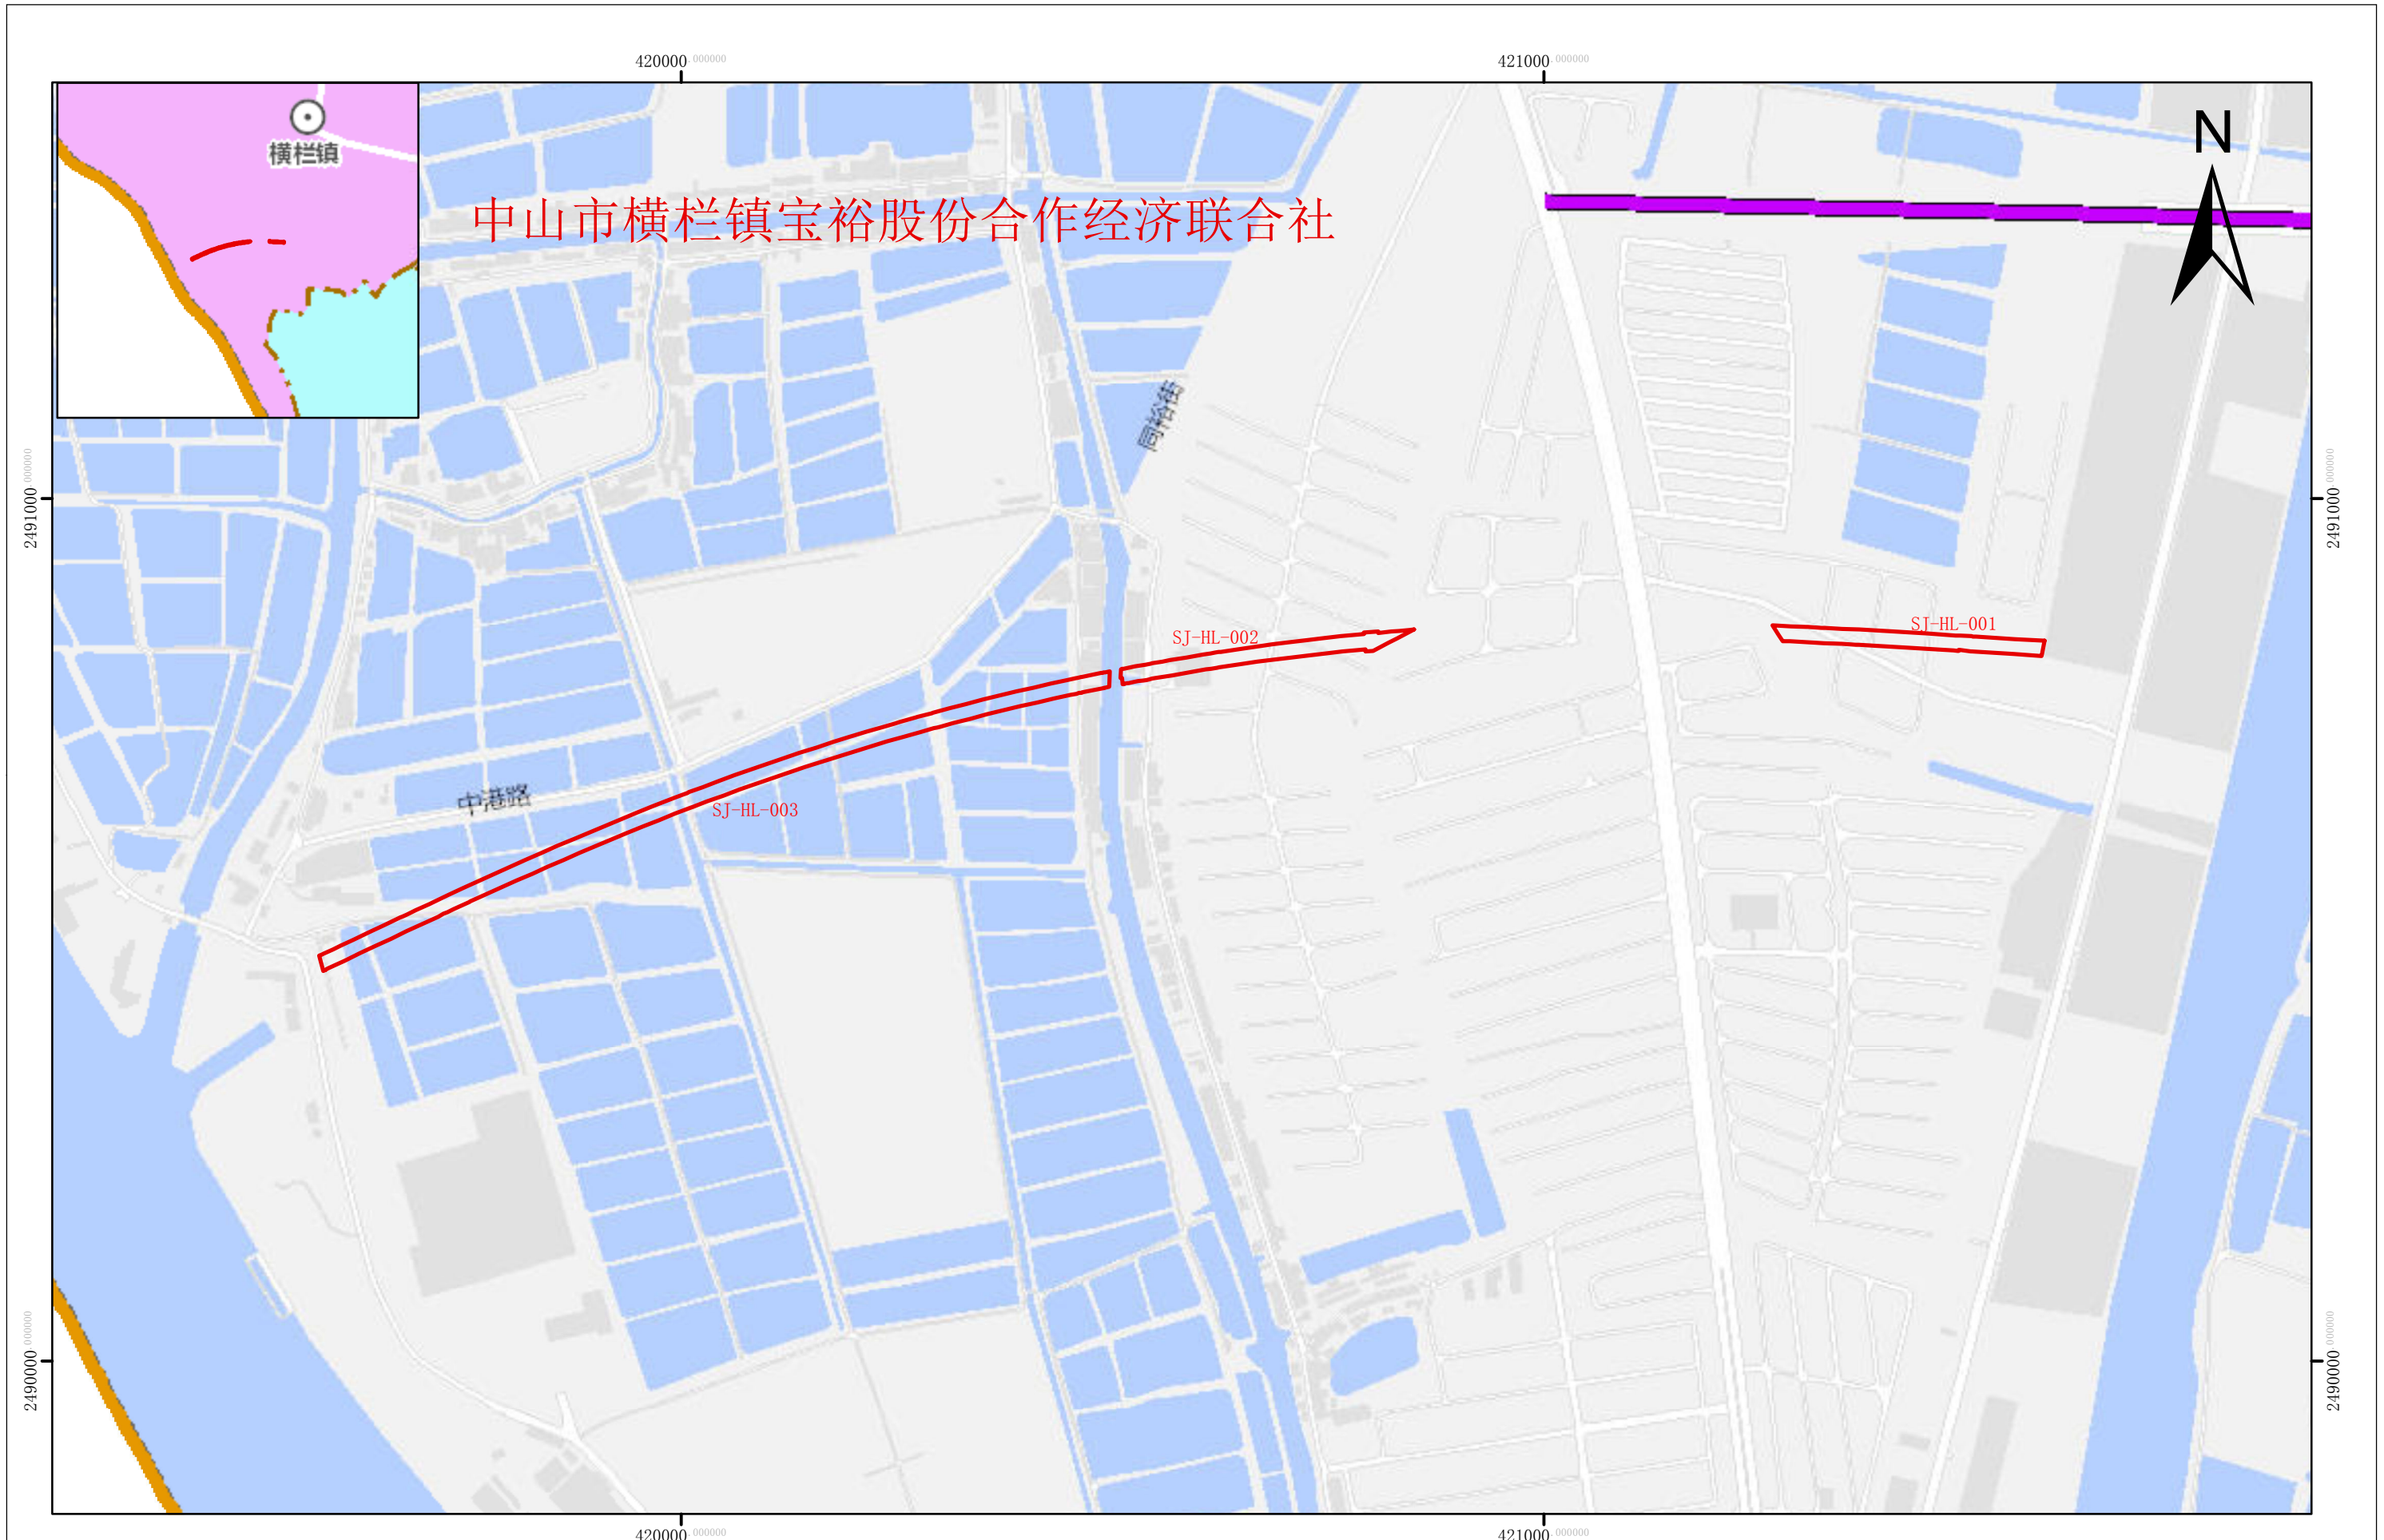

征地示意图

面积：2.8299公顷

制图单位：中山市自然资源局

1:7000

制图日期：2023年6月15日