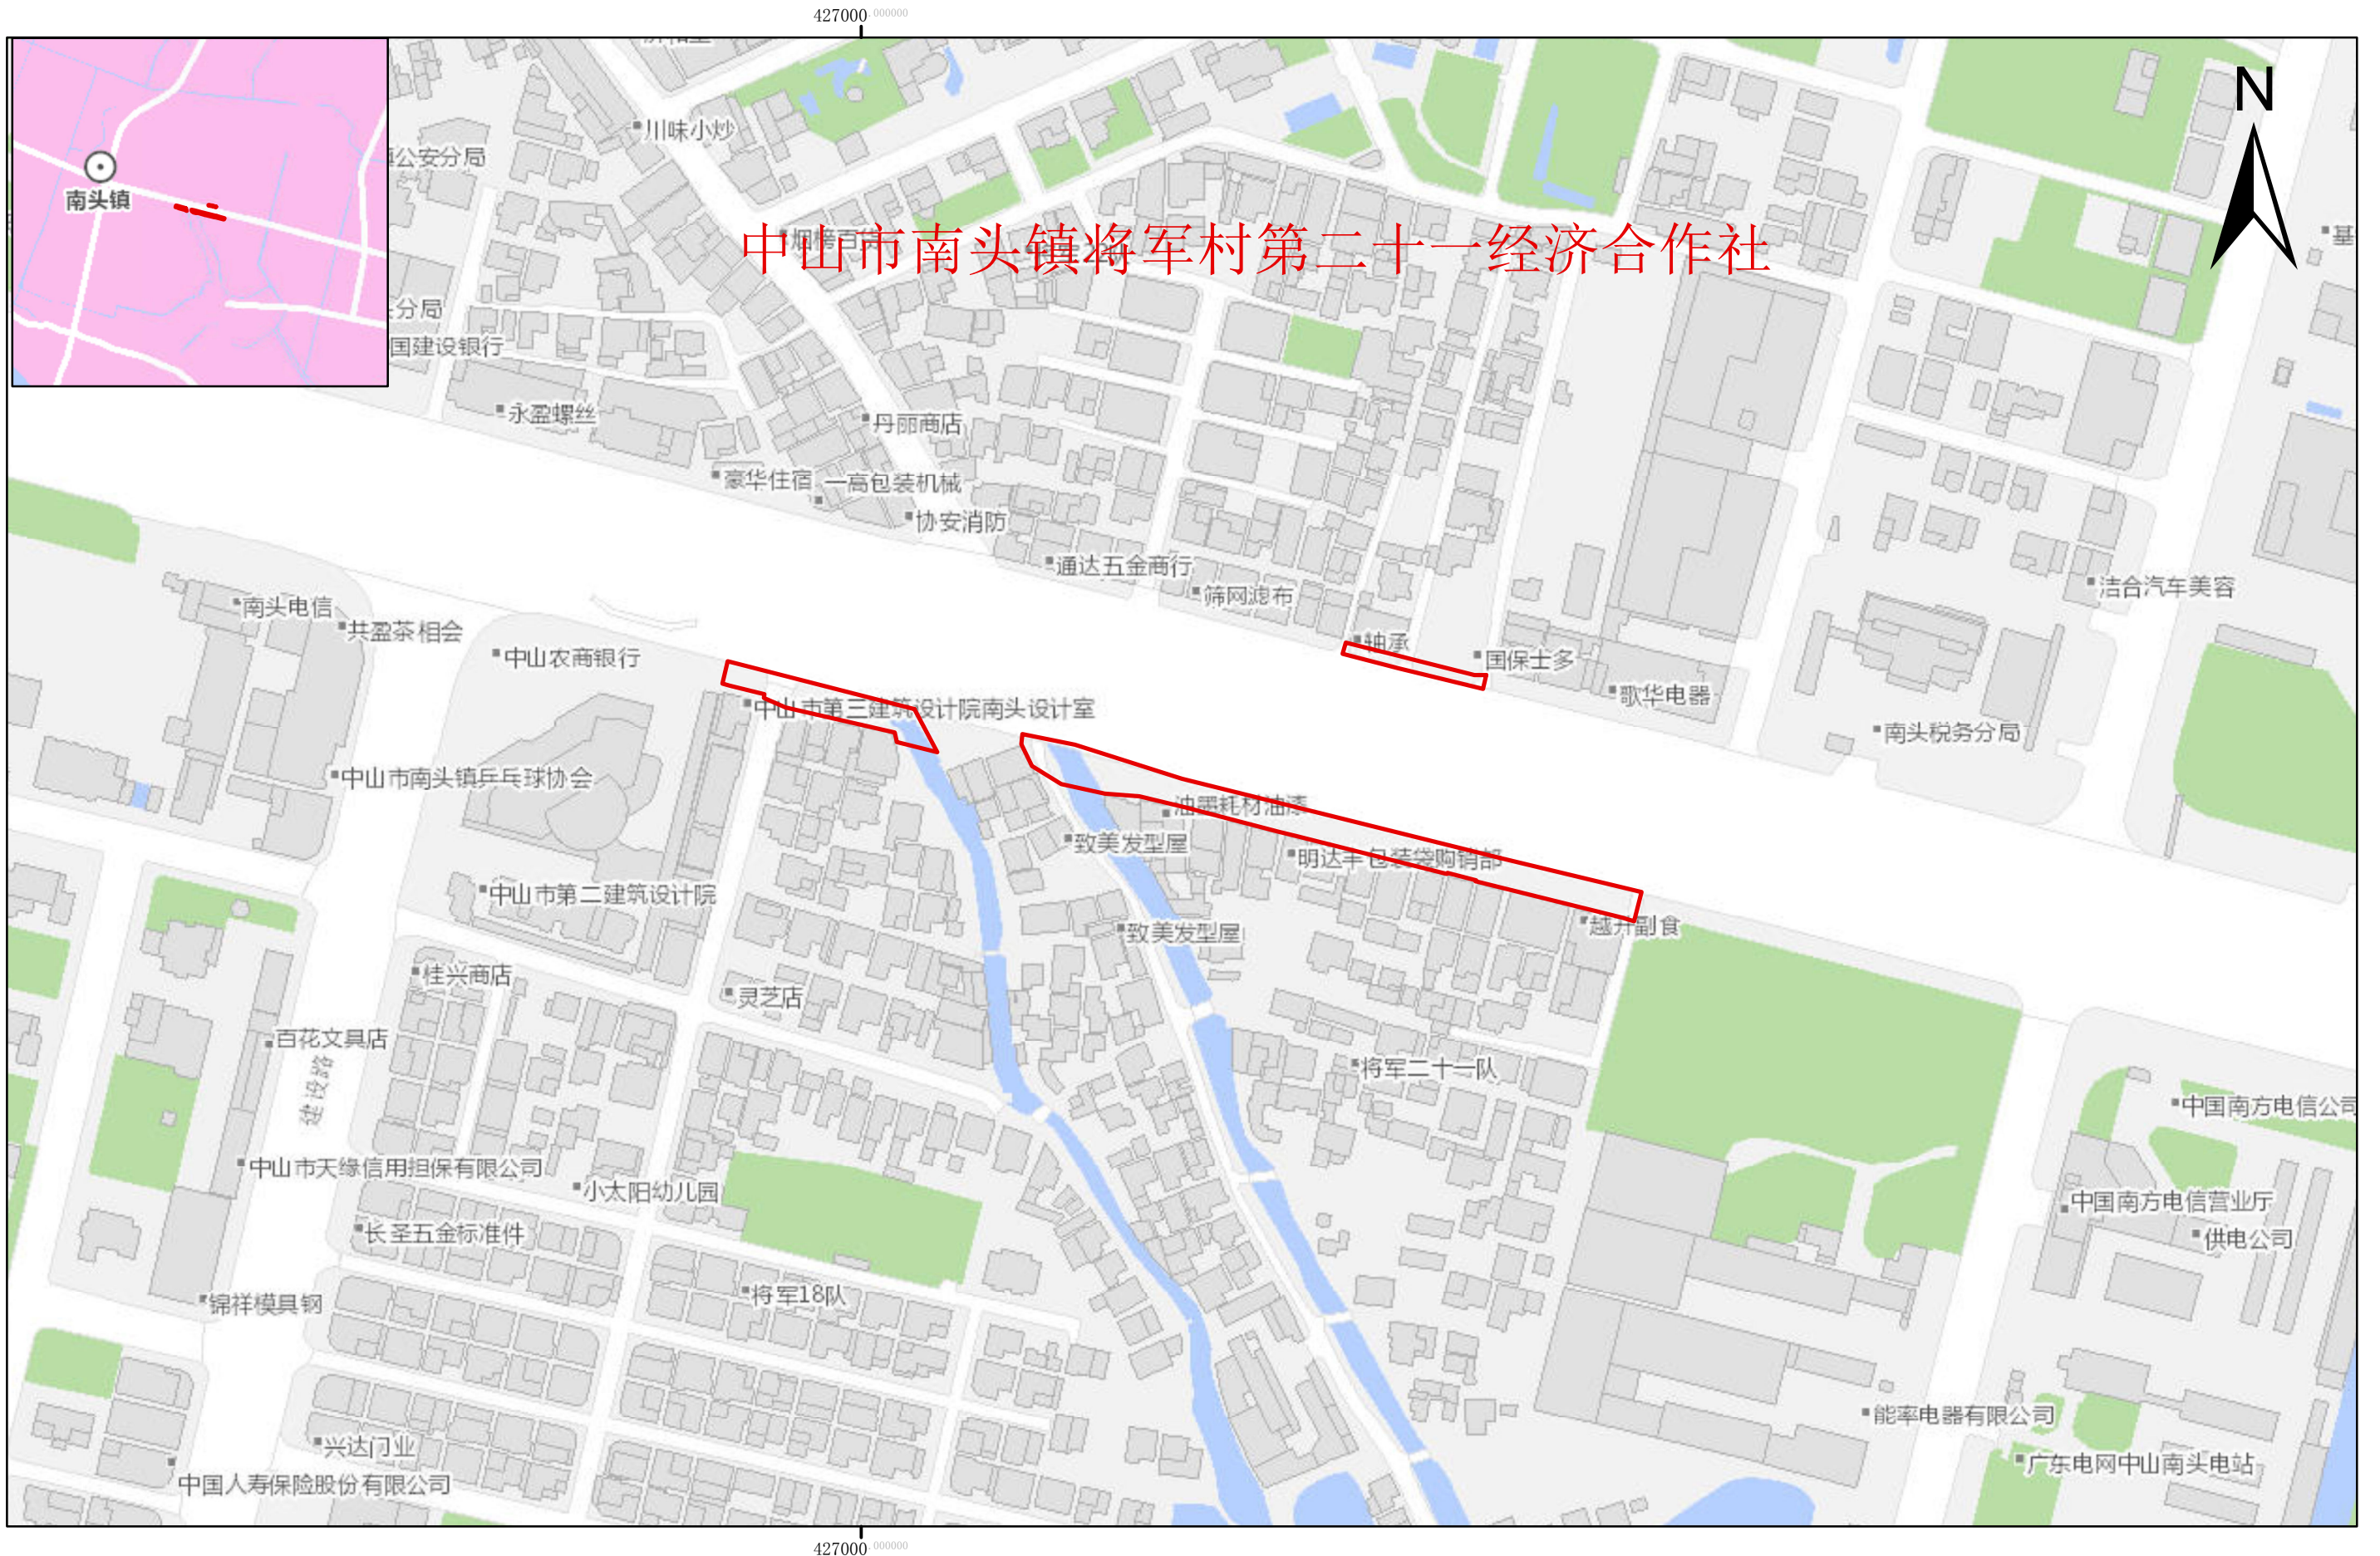

征地示意图

面积：0.2691公顷

制图单位：中山市自然资源局

1:2000

制图日期：2023年7月4日