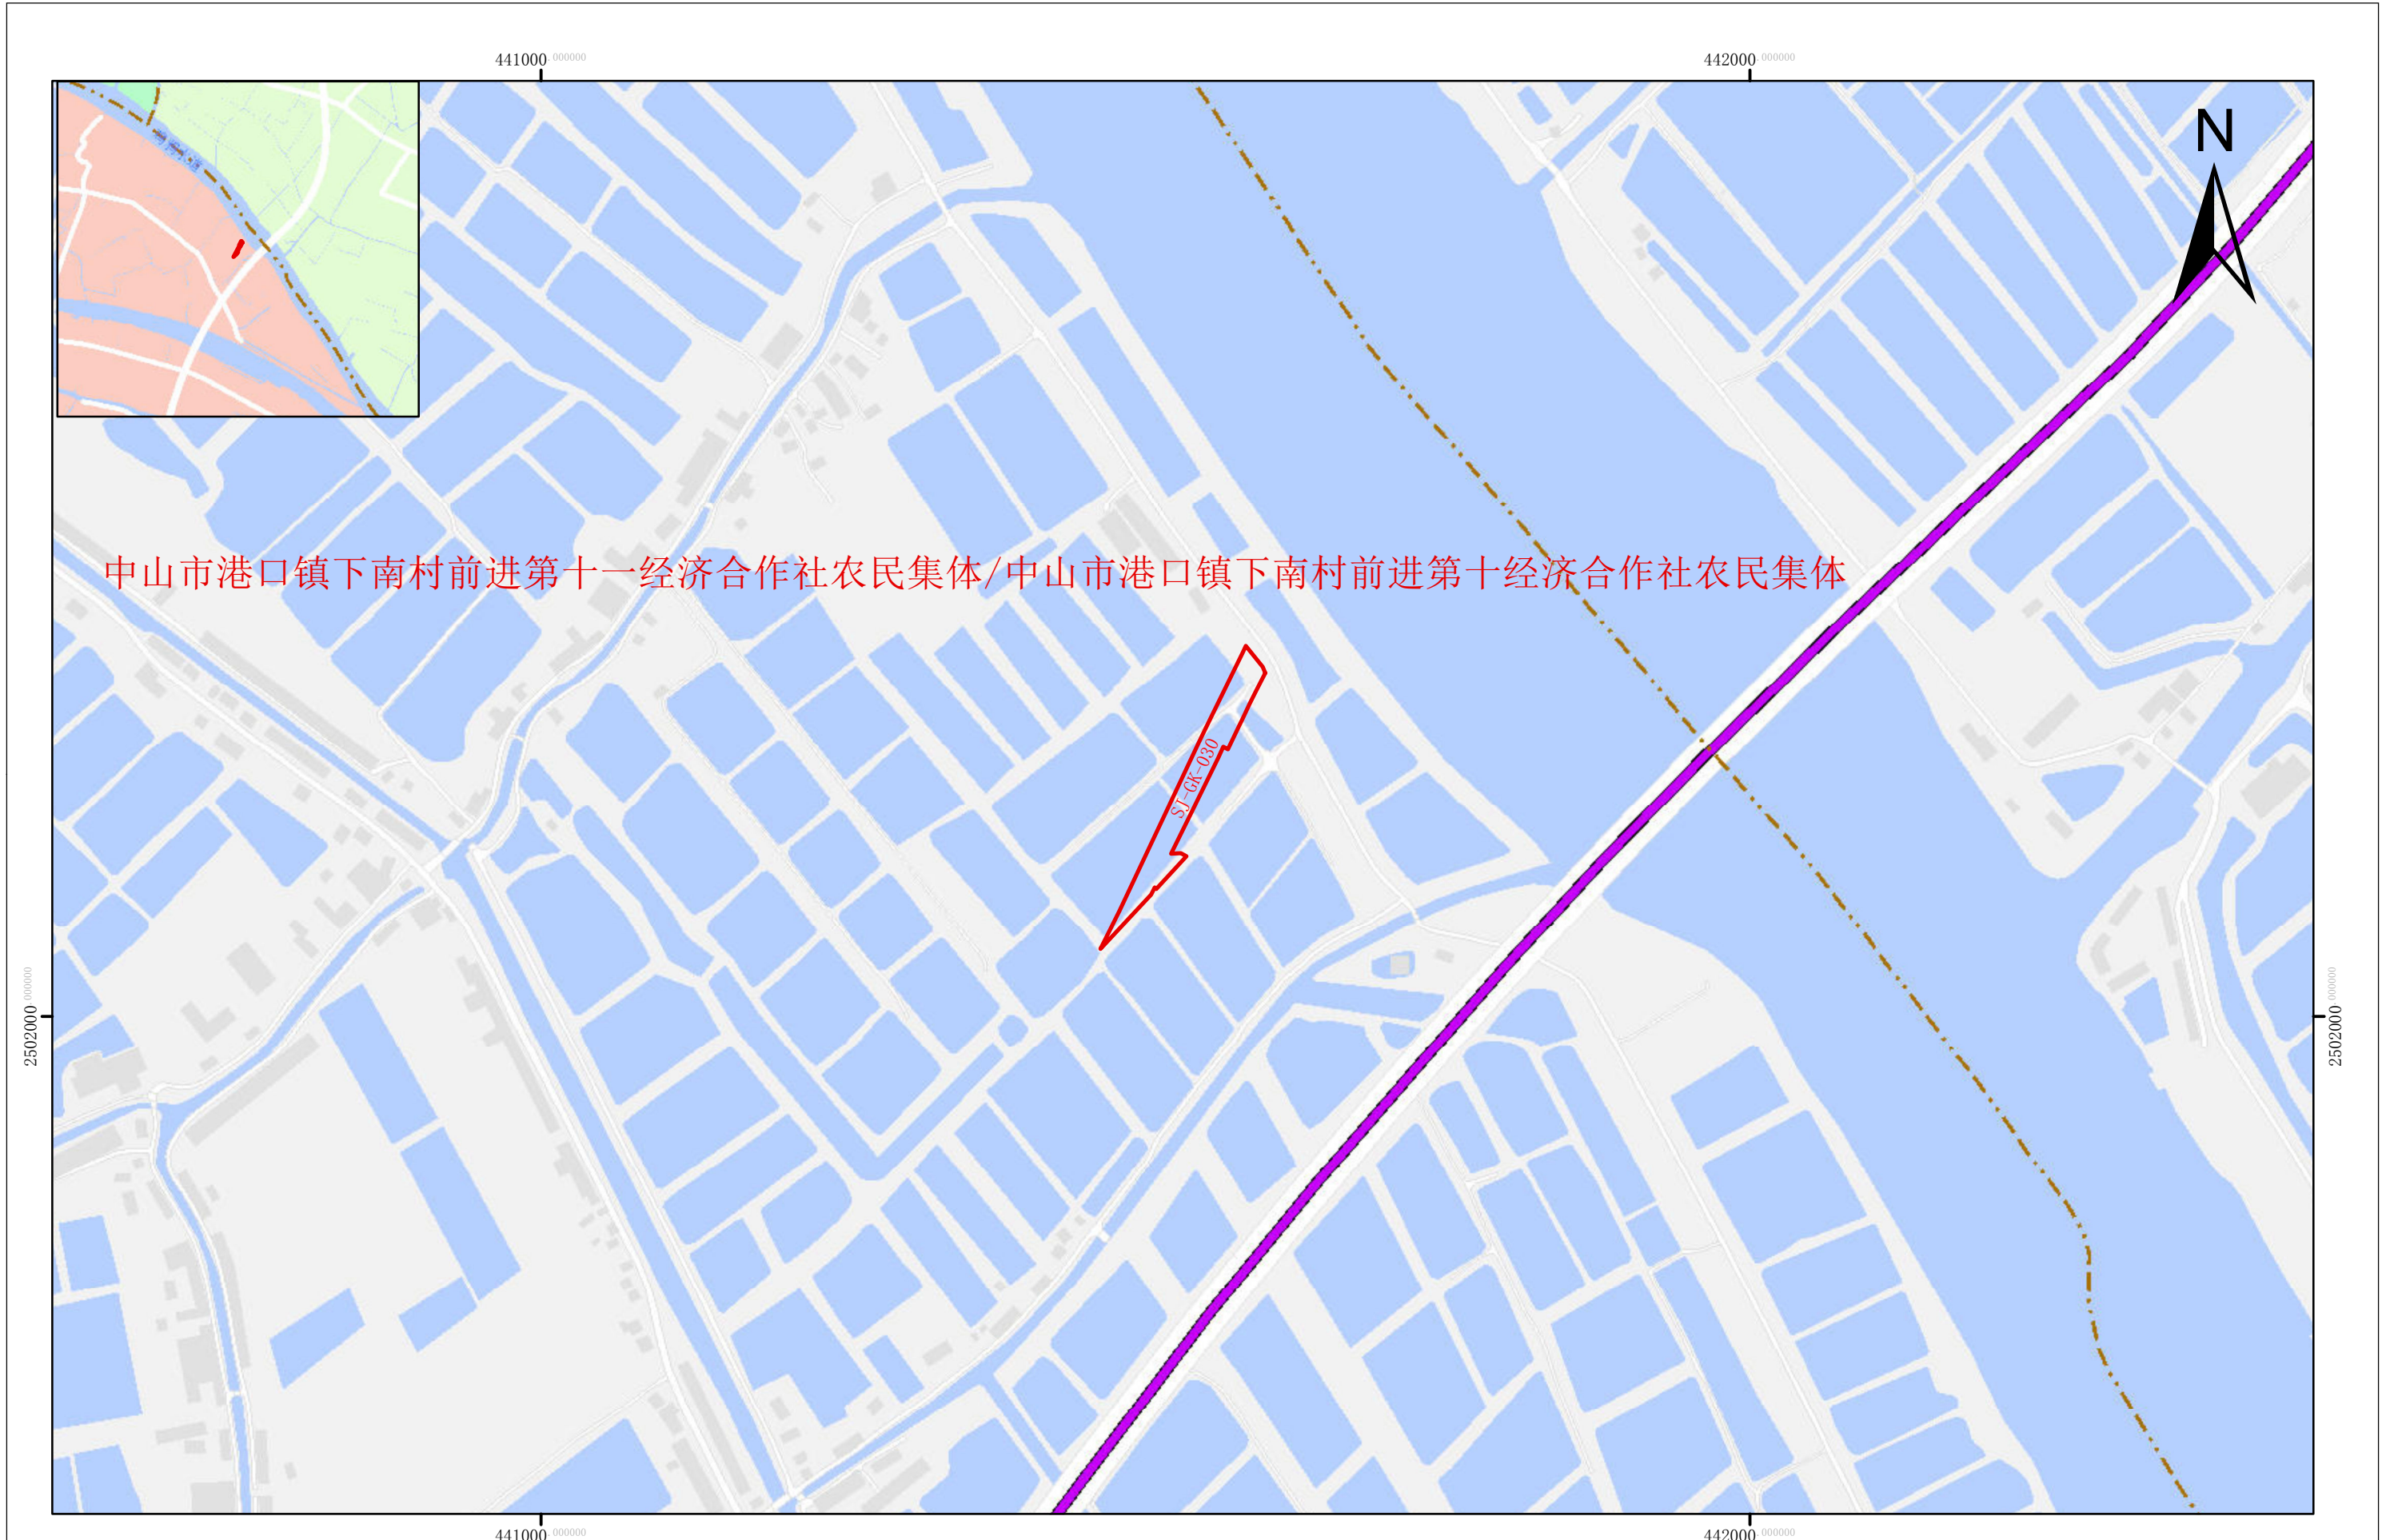

征地示意图

面积：.5200公顷

中山市港口镇下南村前进第十一经济合作社农民集体/中山市港口镇下南村前进第十经济合作社农民集体