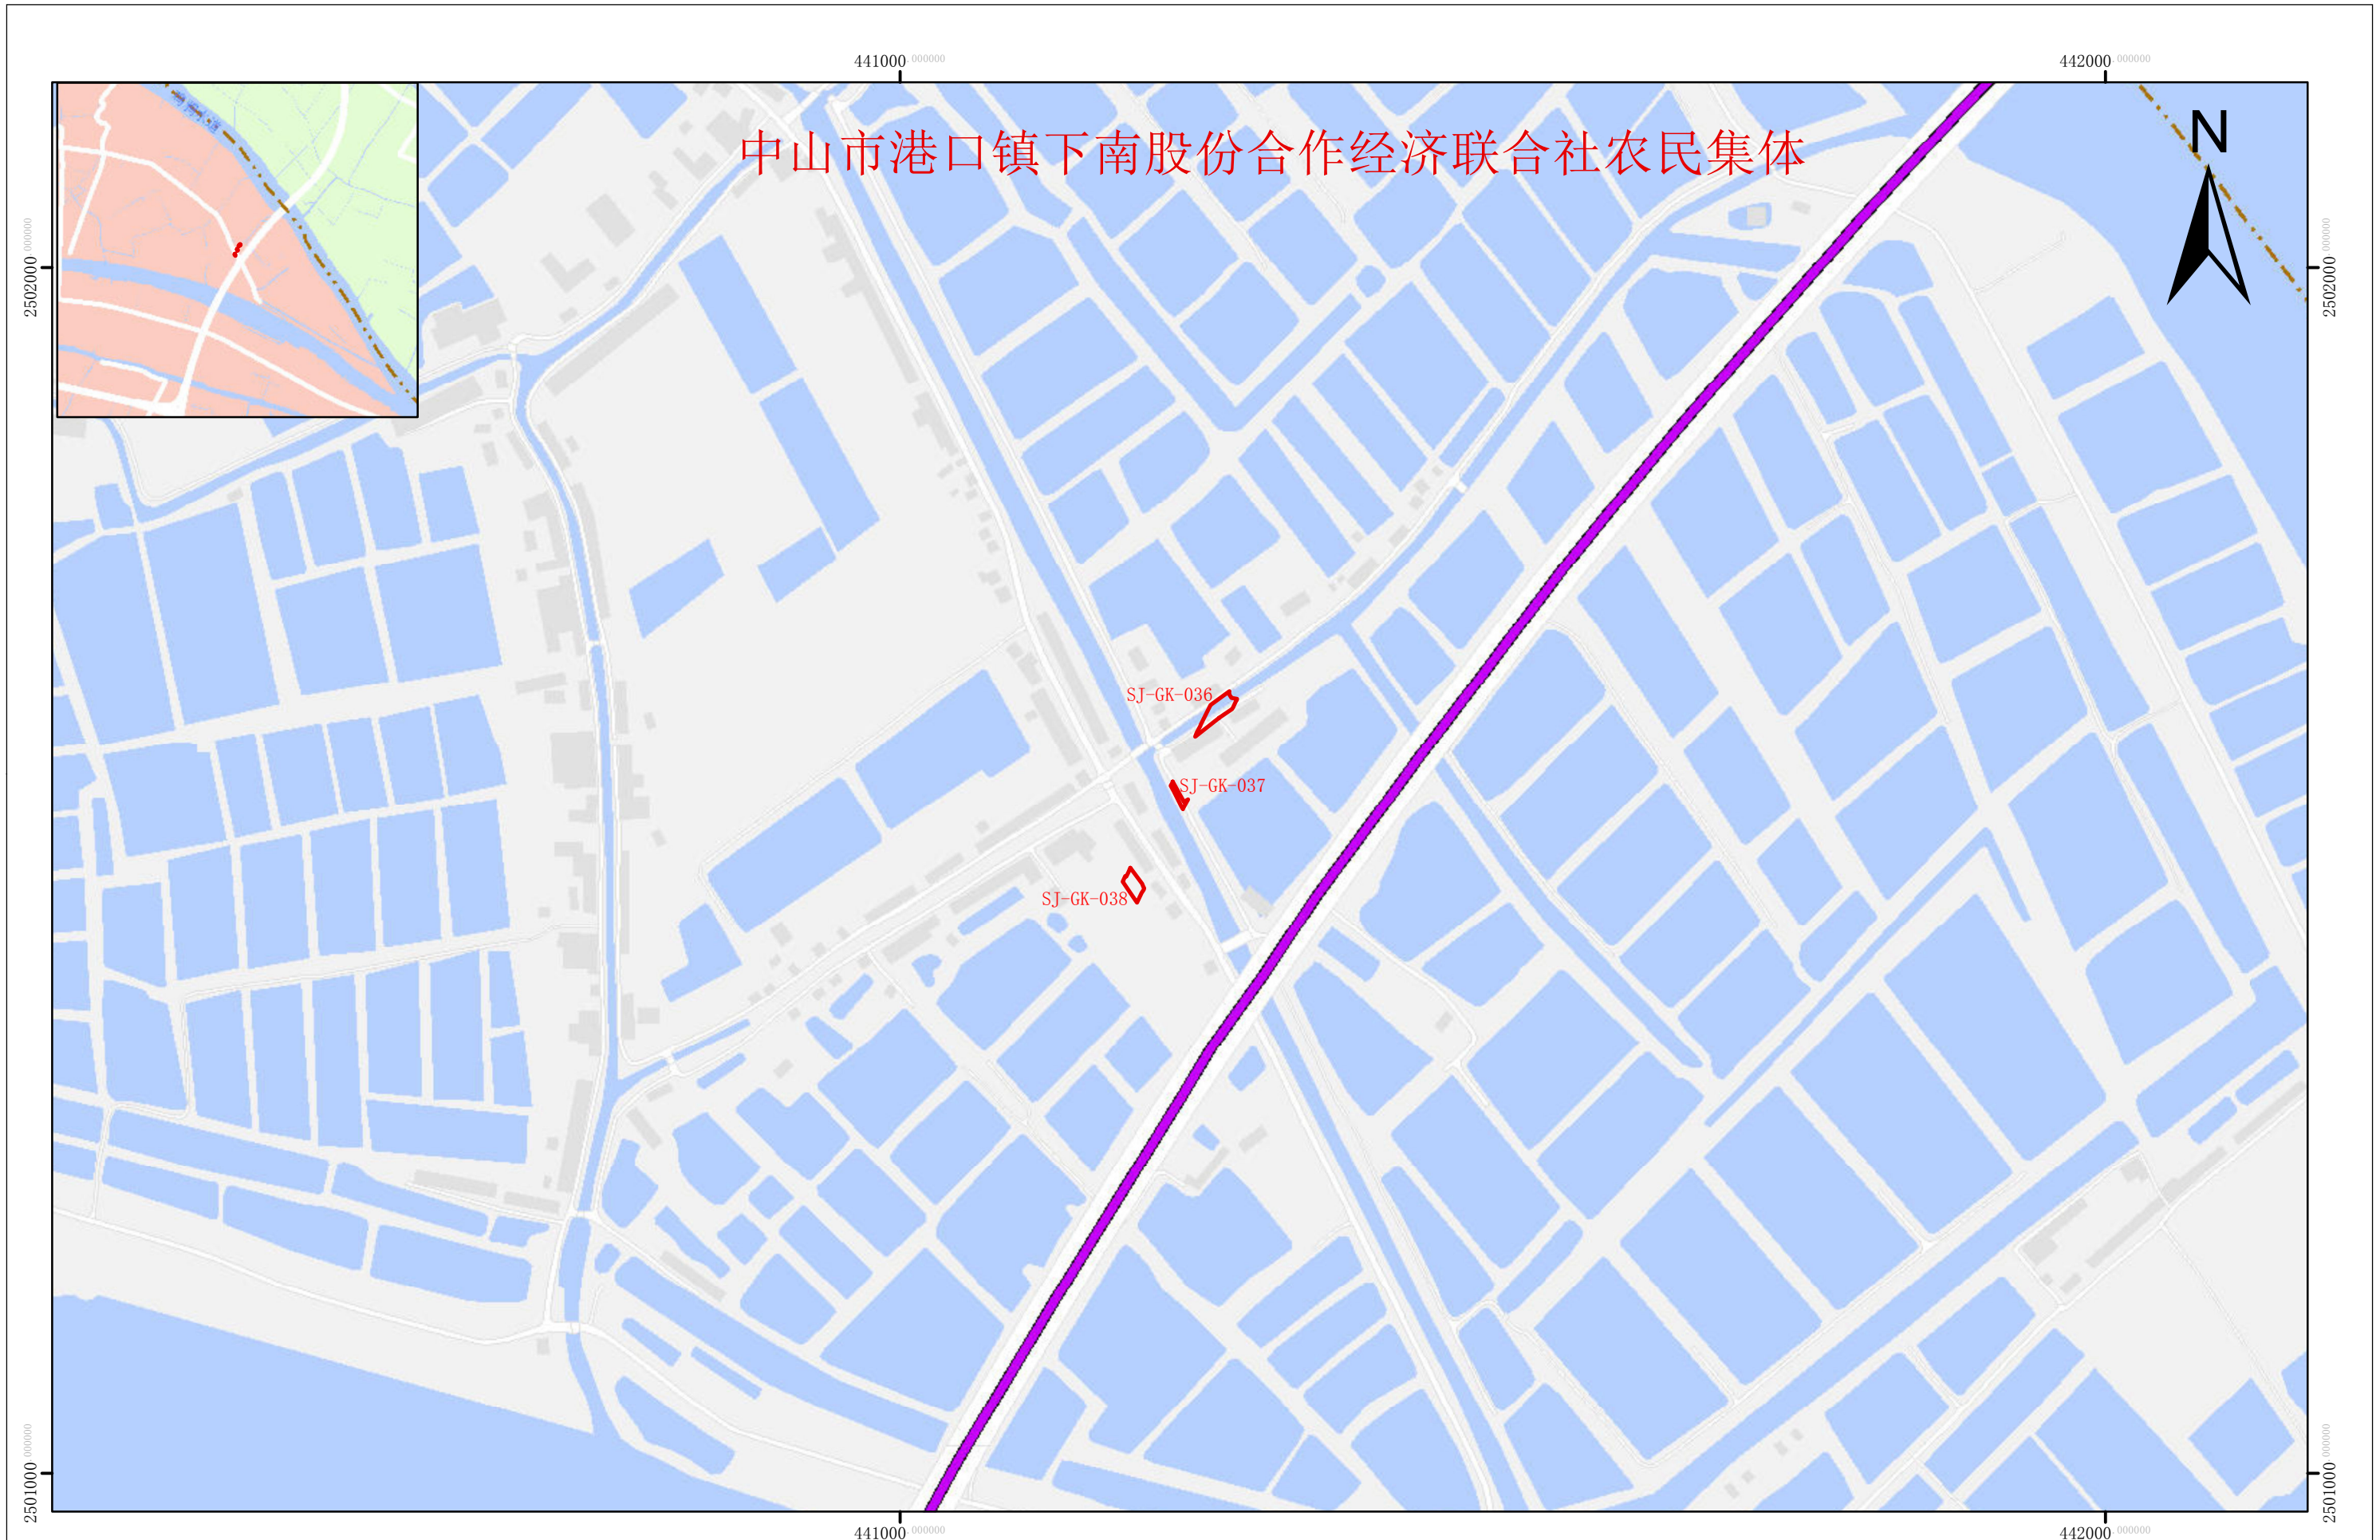

征地示意图

面积：.0724公顷

中山市港口镇下南股份合作经济联合社农民集体

制图单位：中山市自然资源局

1:5000

制图日期：2023年6月15日