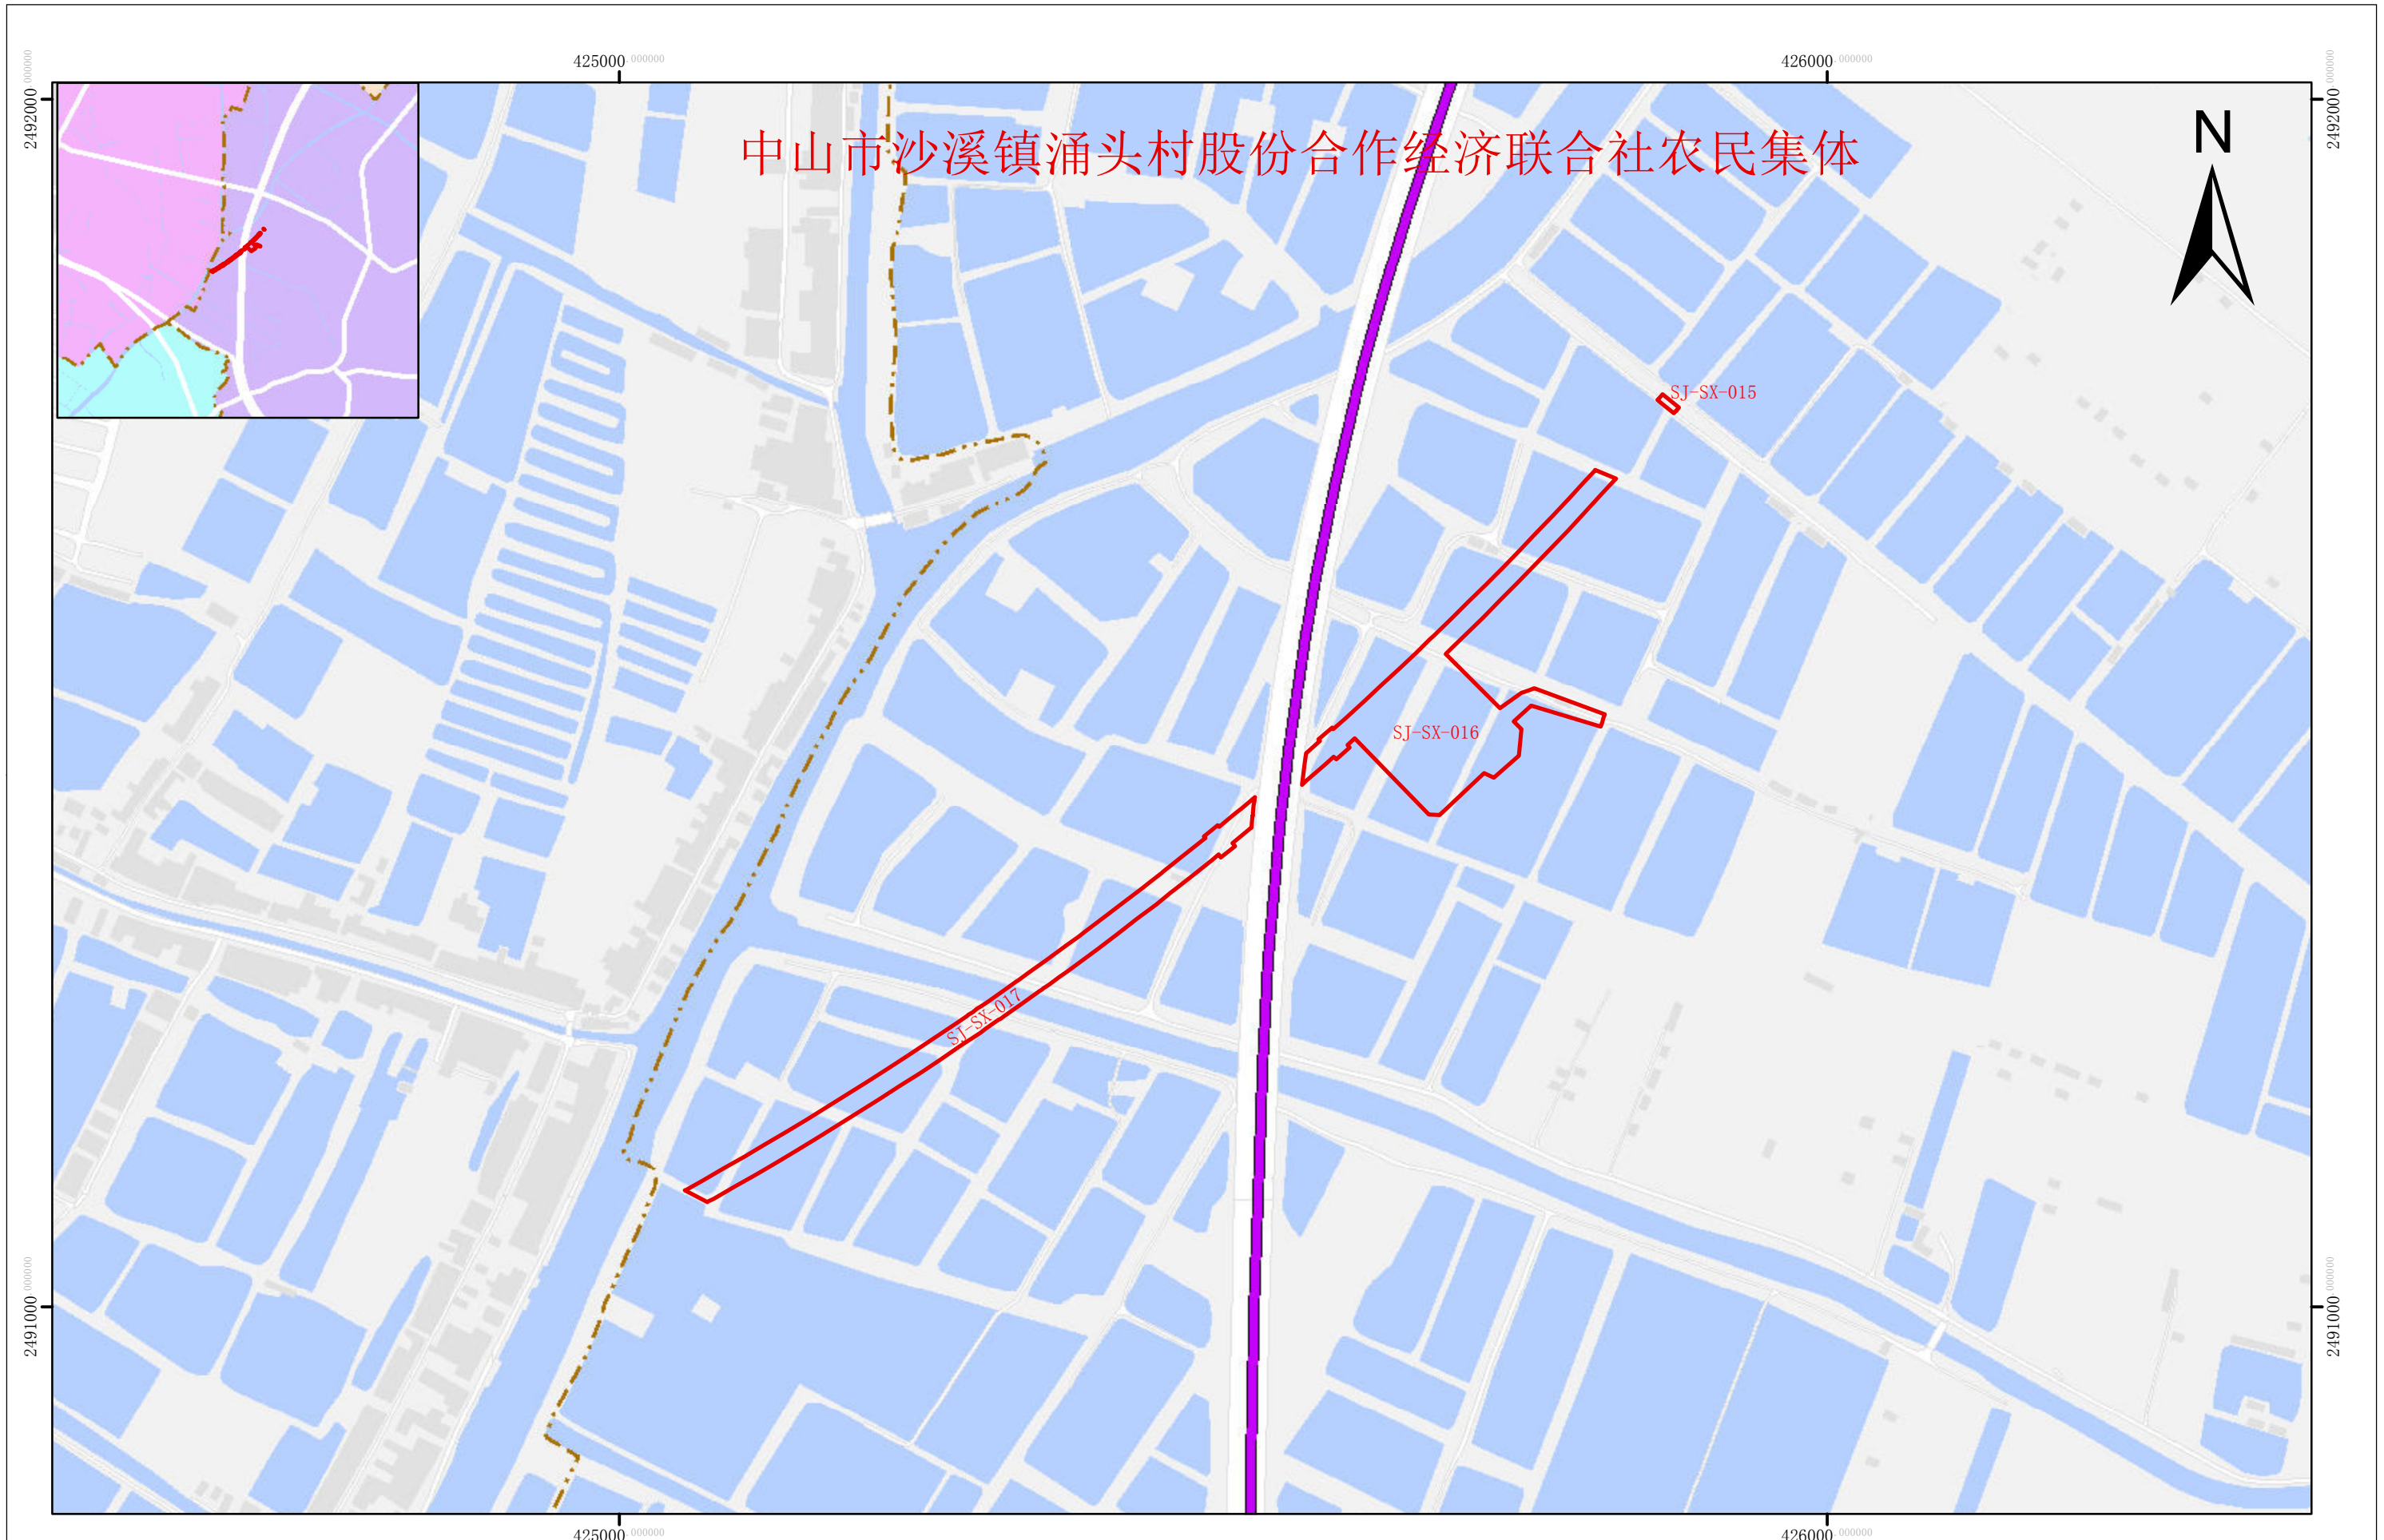

征地示意图

面积：2.7380公顷

中山市沙溪镇涌头村股份合作经济联合社农民集体

制图单位：中山市自然资源局

1:5000

制图日期：2023年6月15日