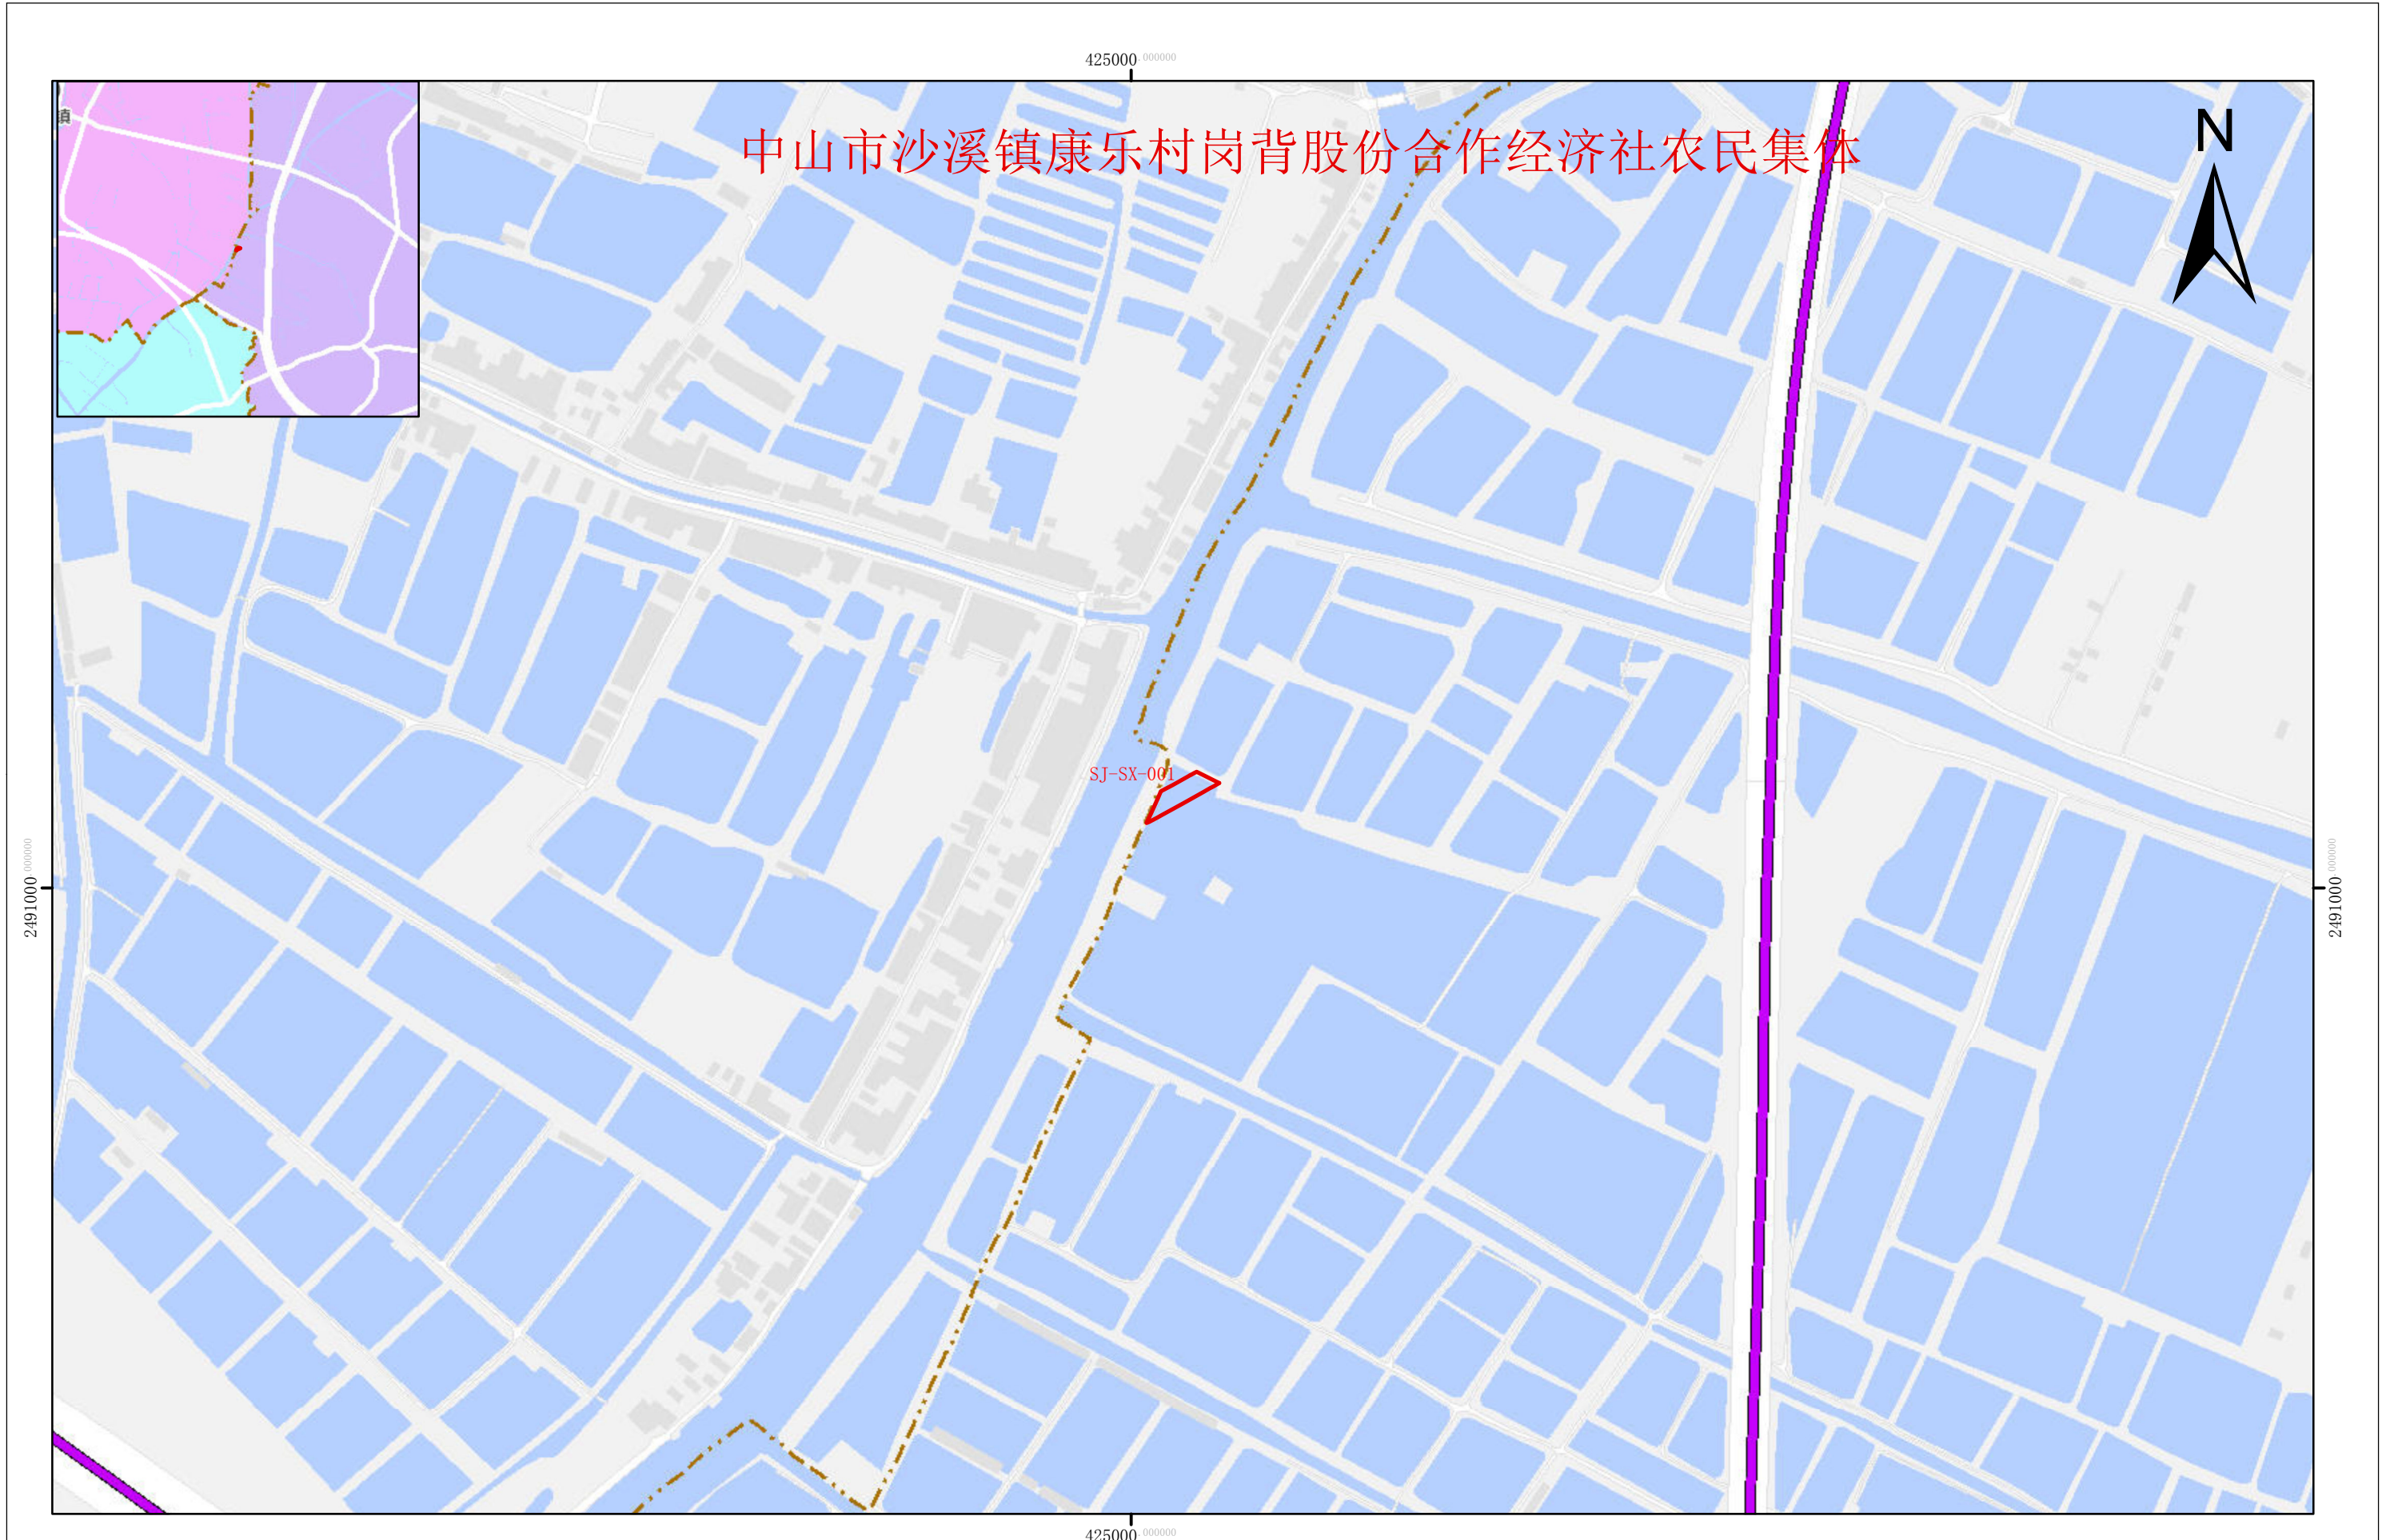

征地示意图

面积：.0898公顷

制图单位：中山市自然资源局

1:5000

制图日期：2023年6月15日