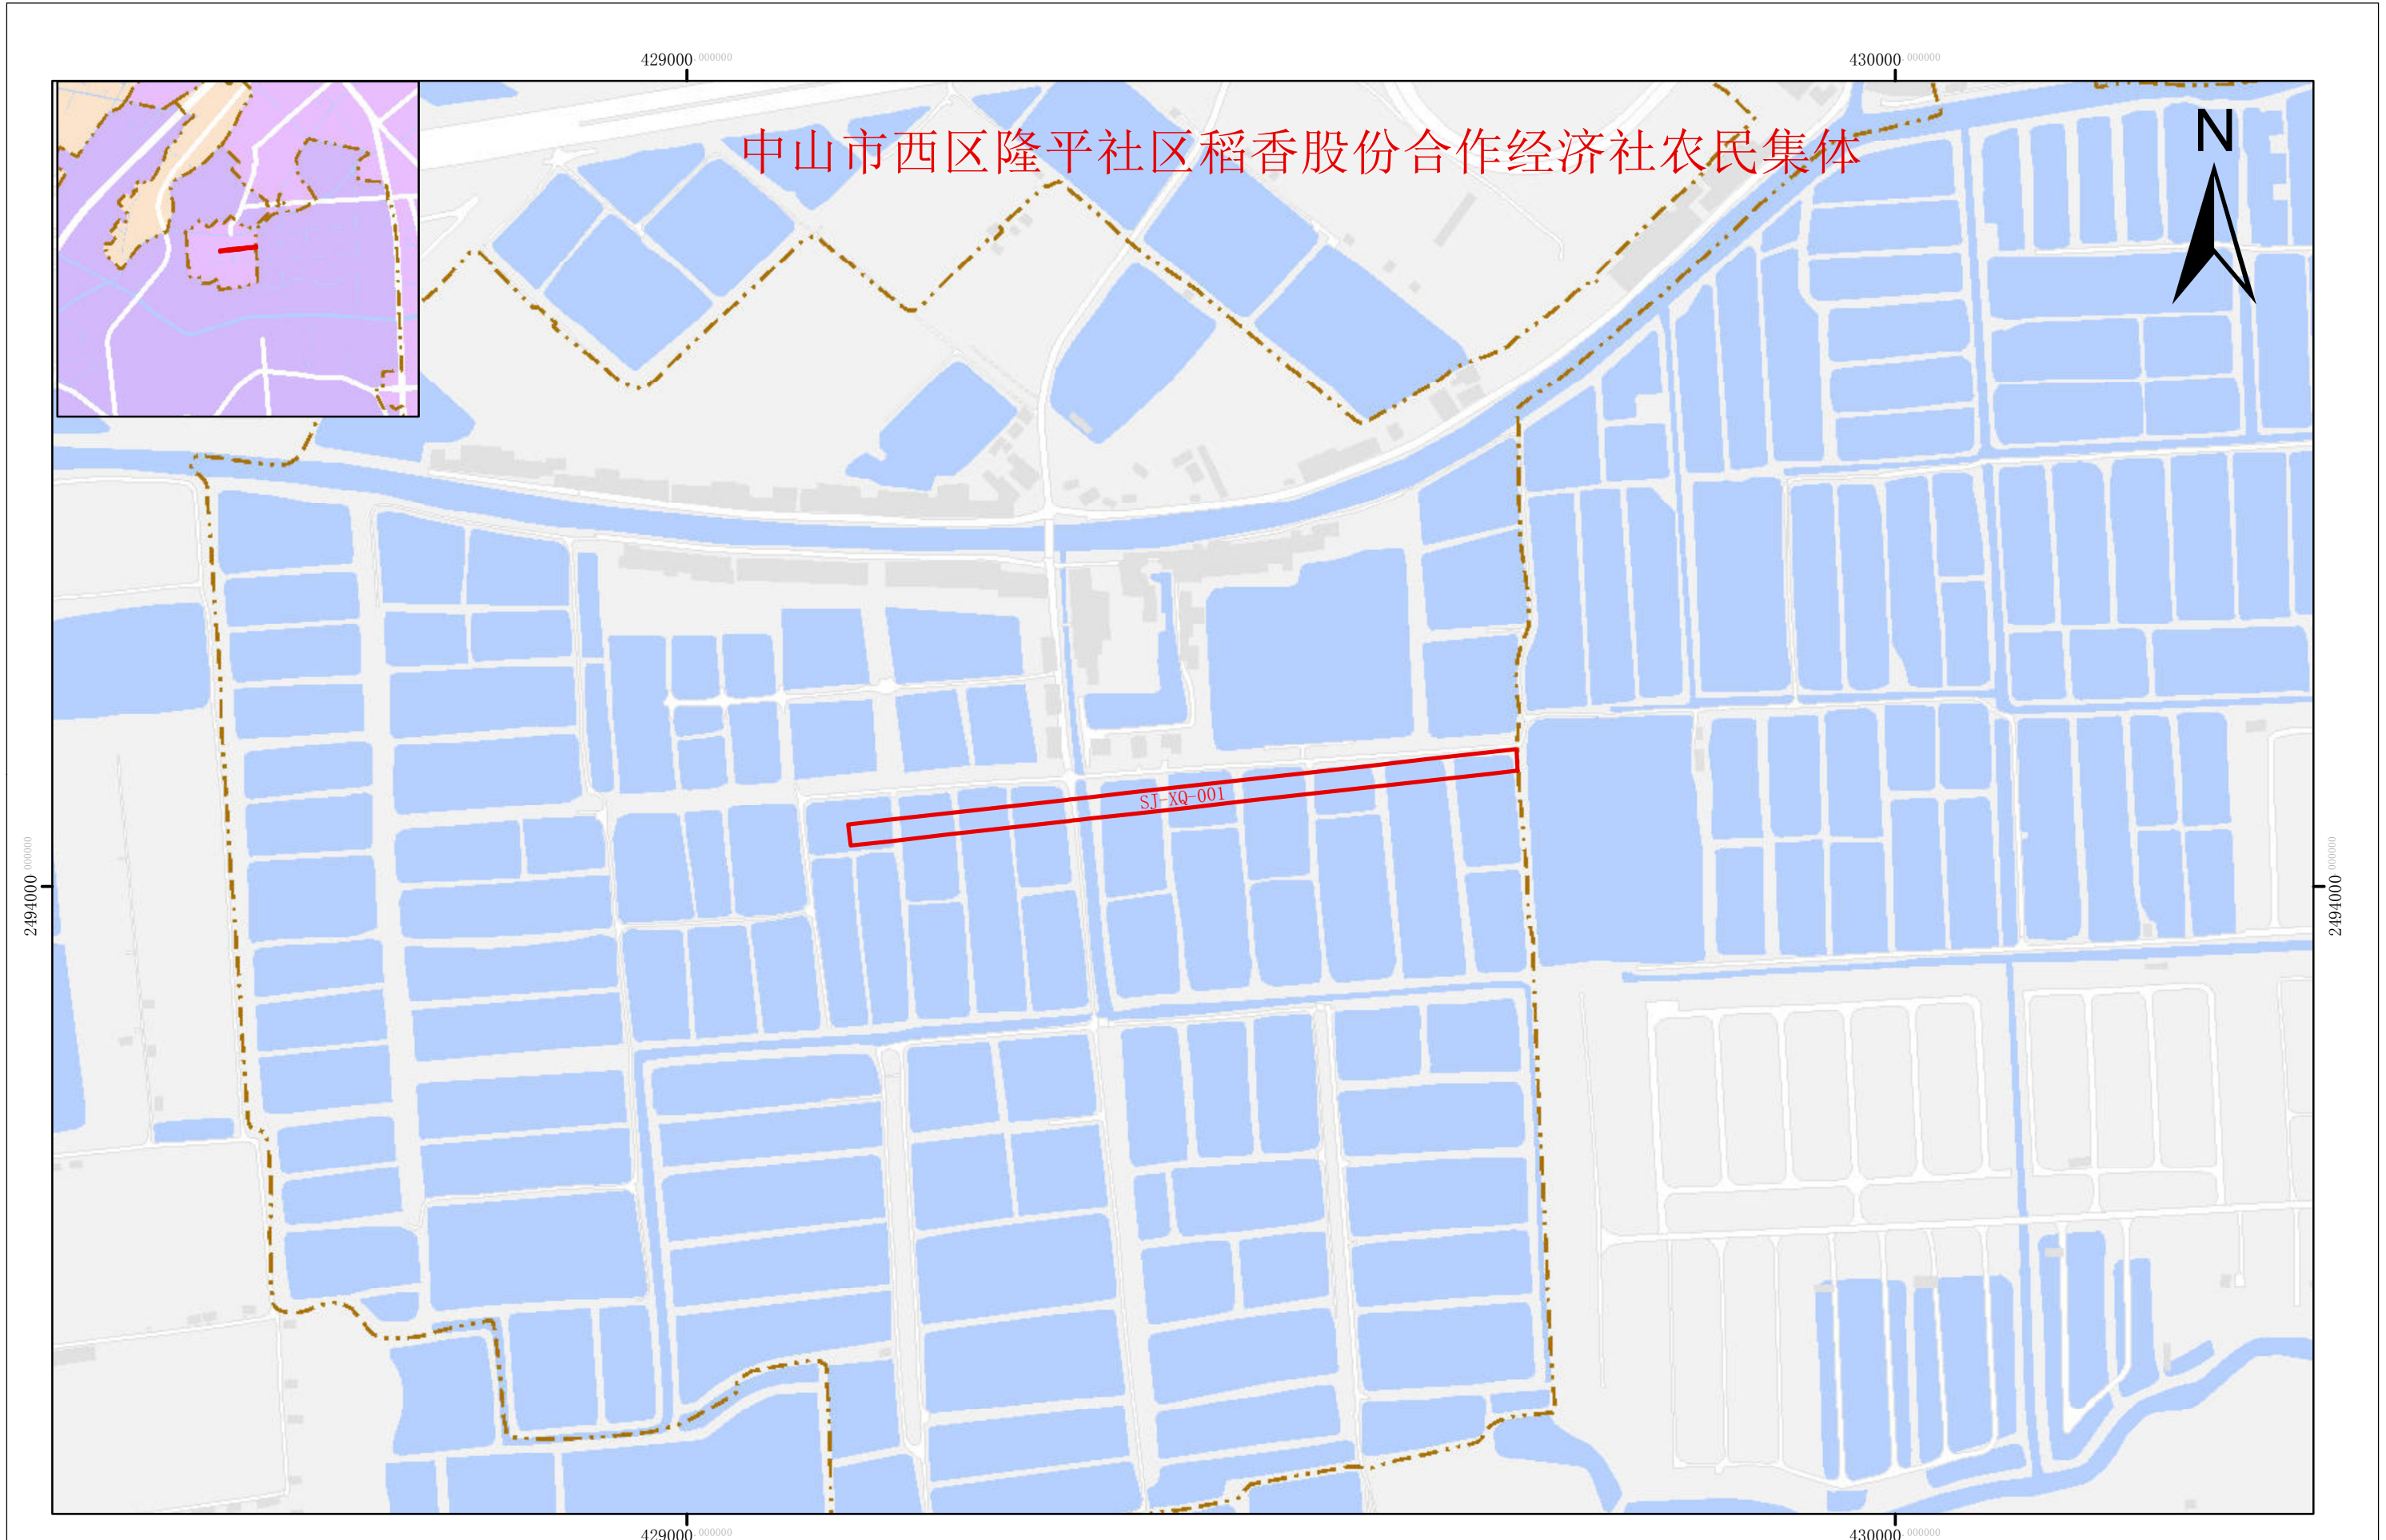

征地示意图

面积：.9781公顷

制图单位：中山市自然资源局

1:5000

制图日期：2023年6月15日