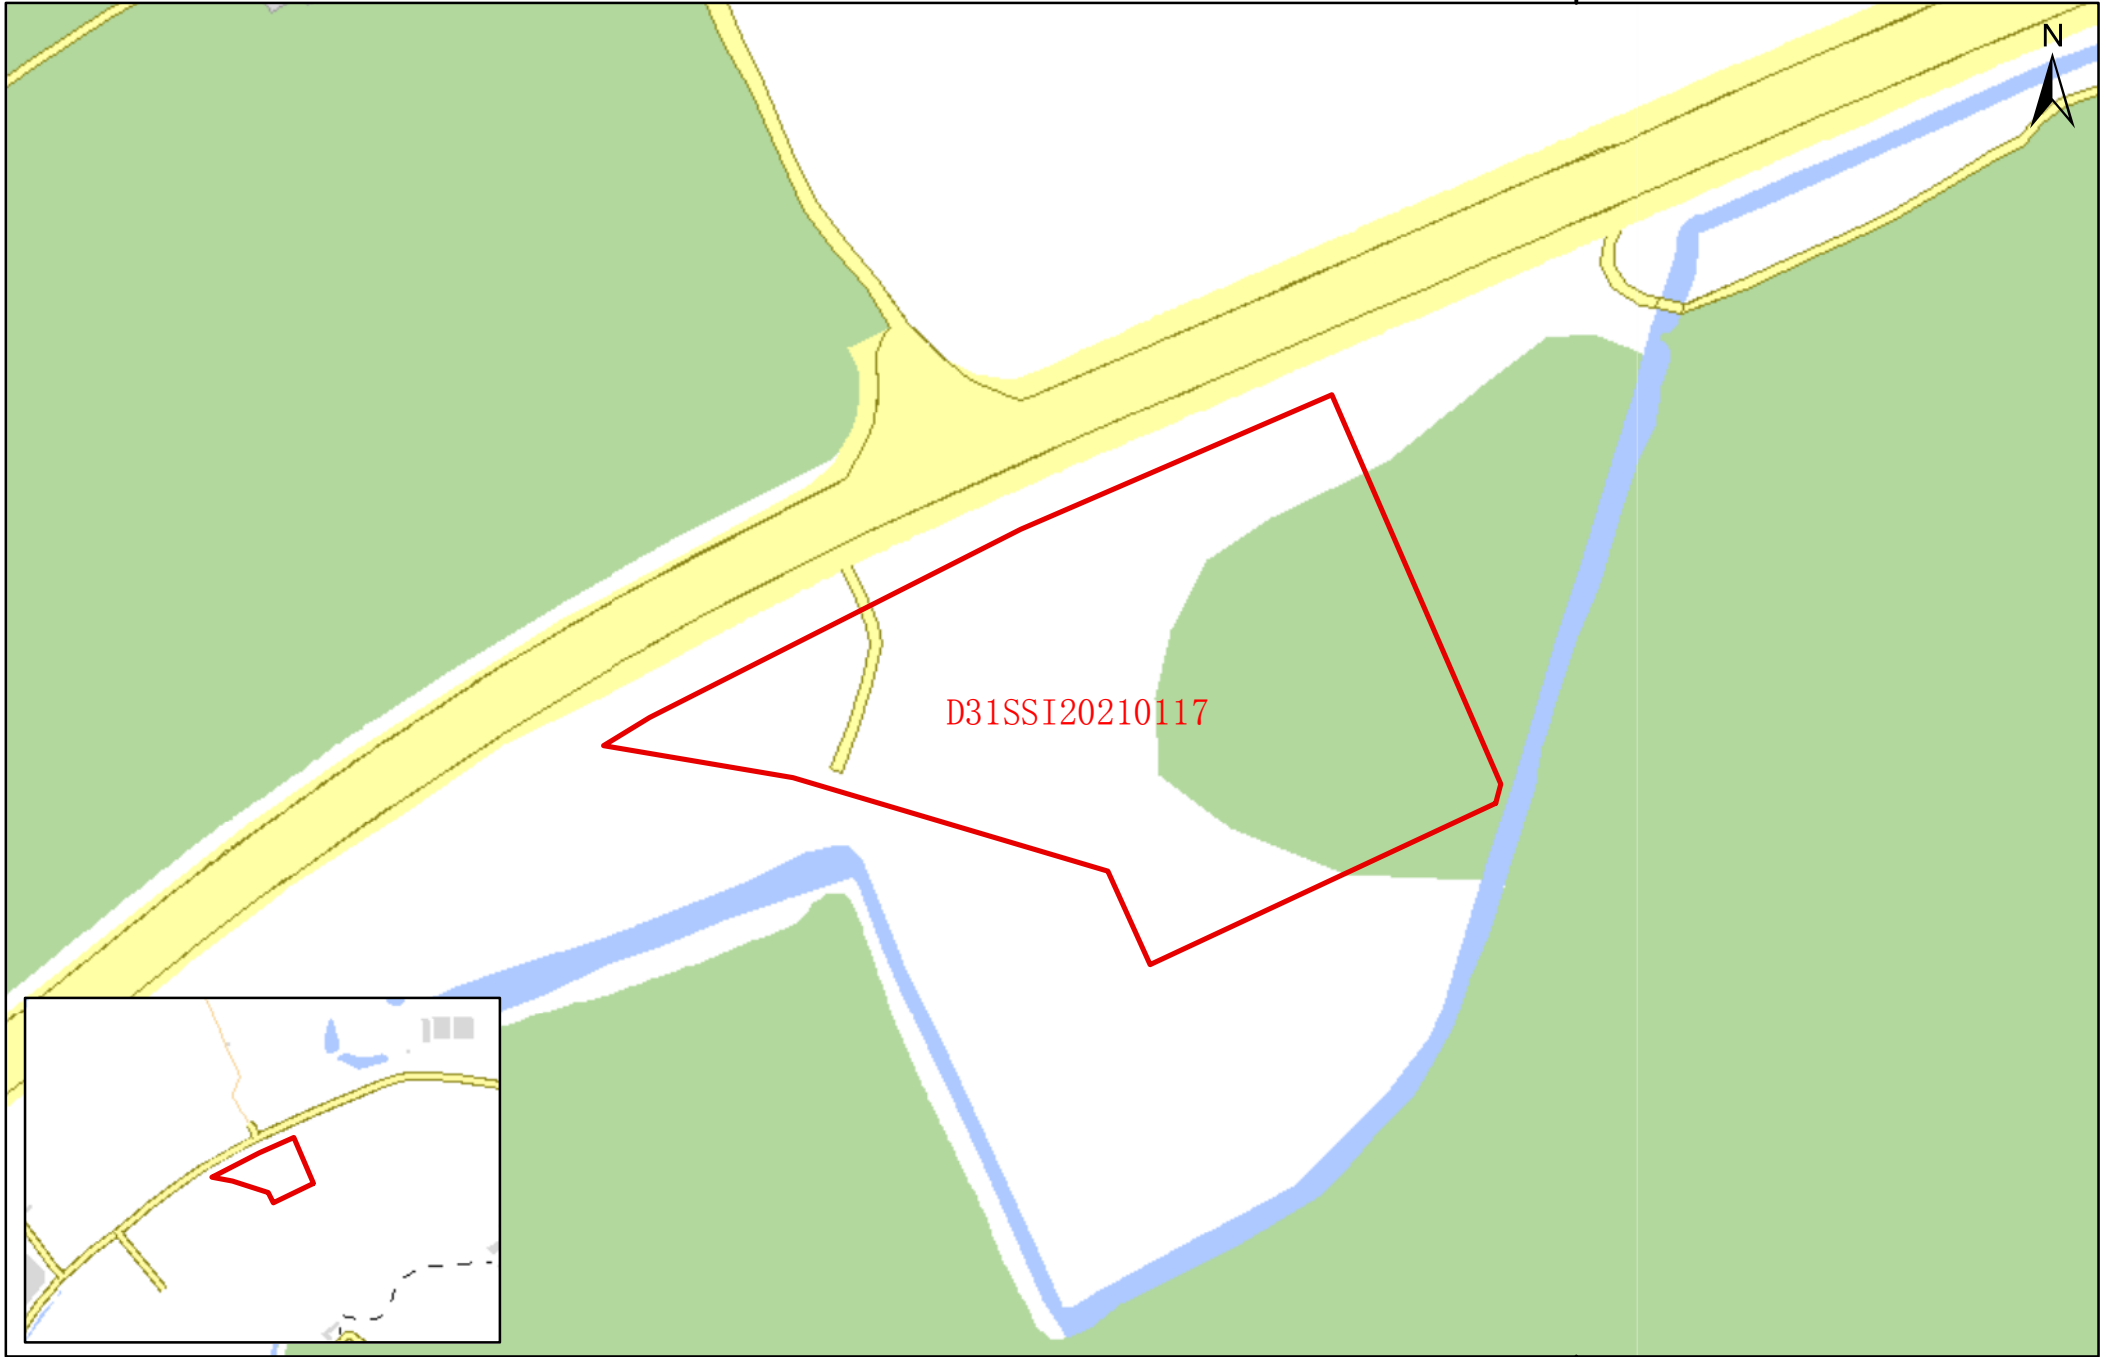

征地示意图

面积：17027平方米

38441000 000000

38441000 000000