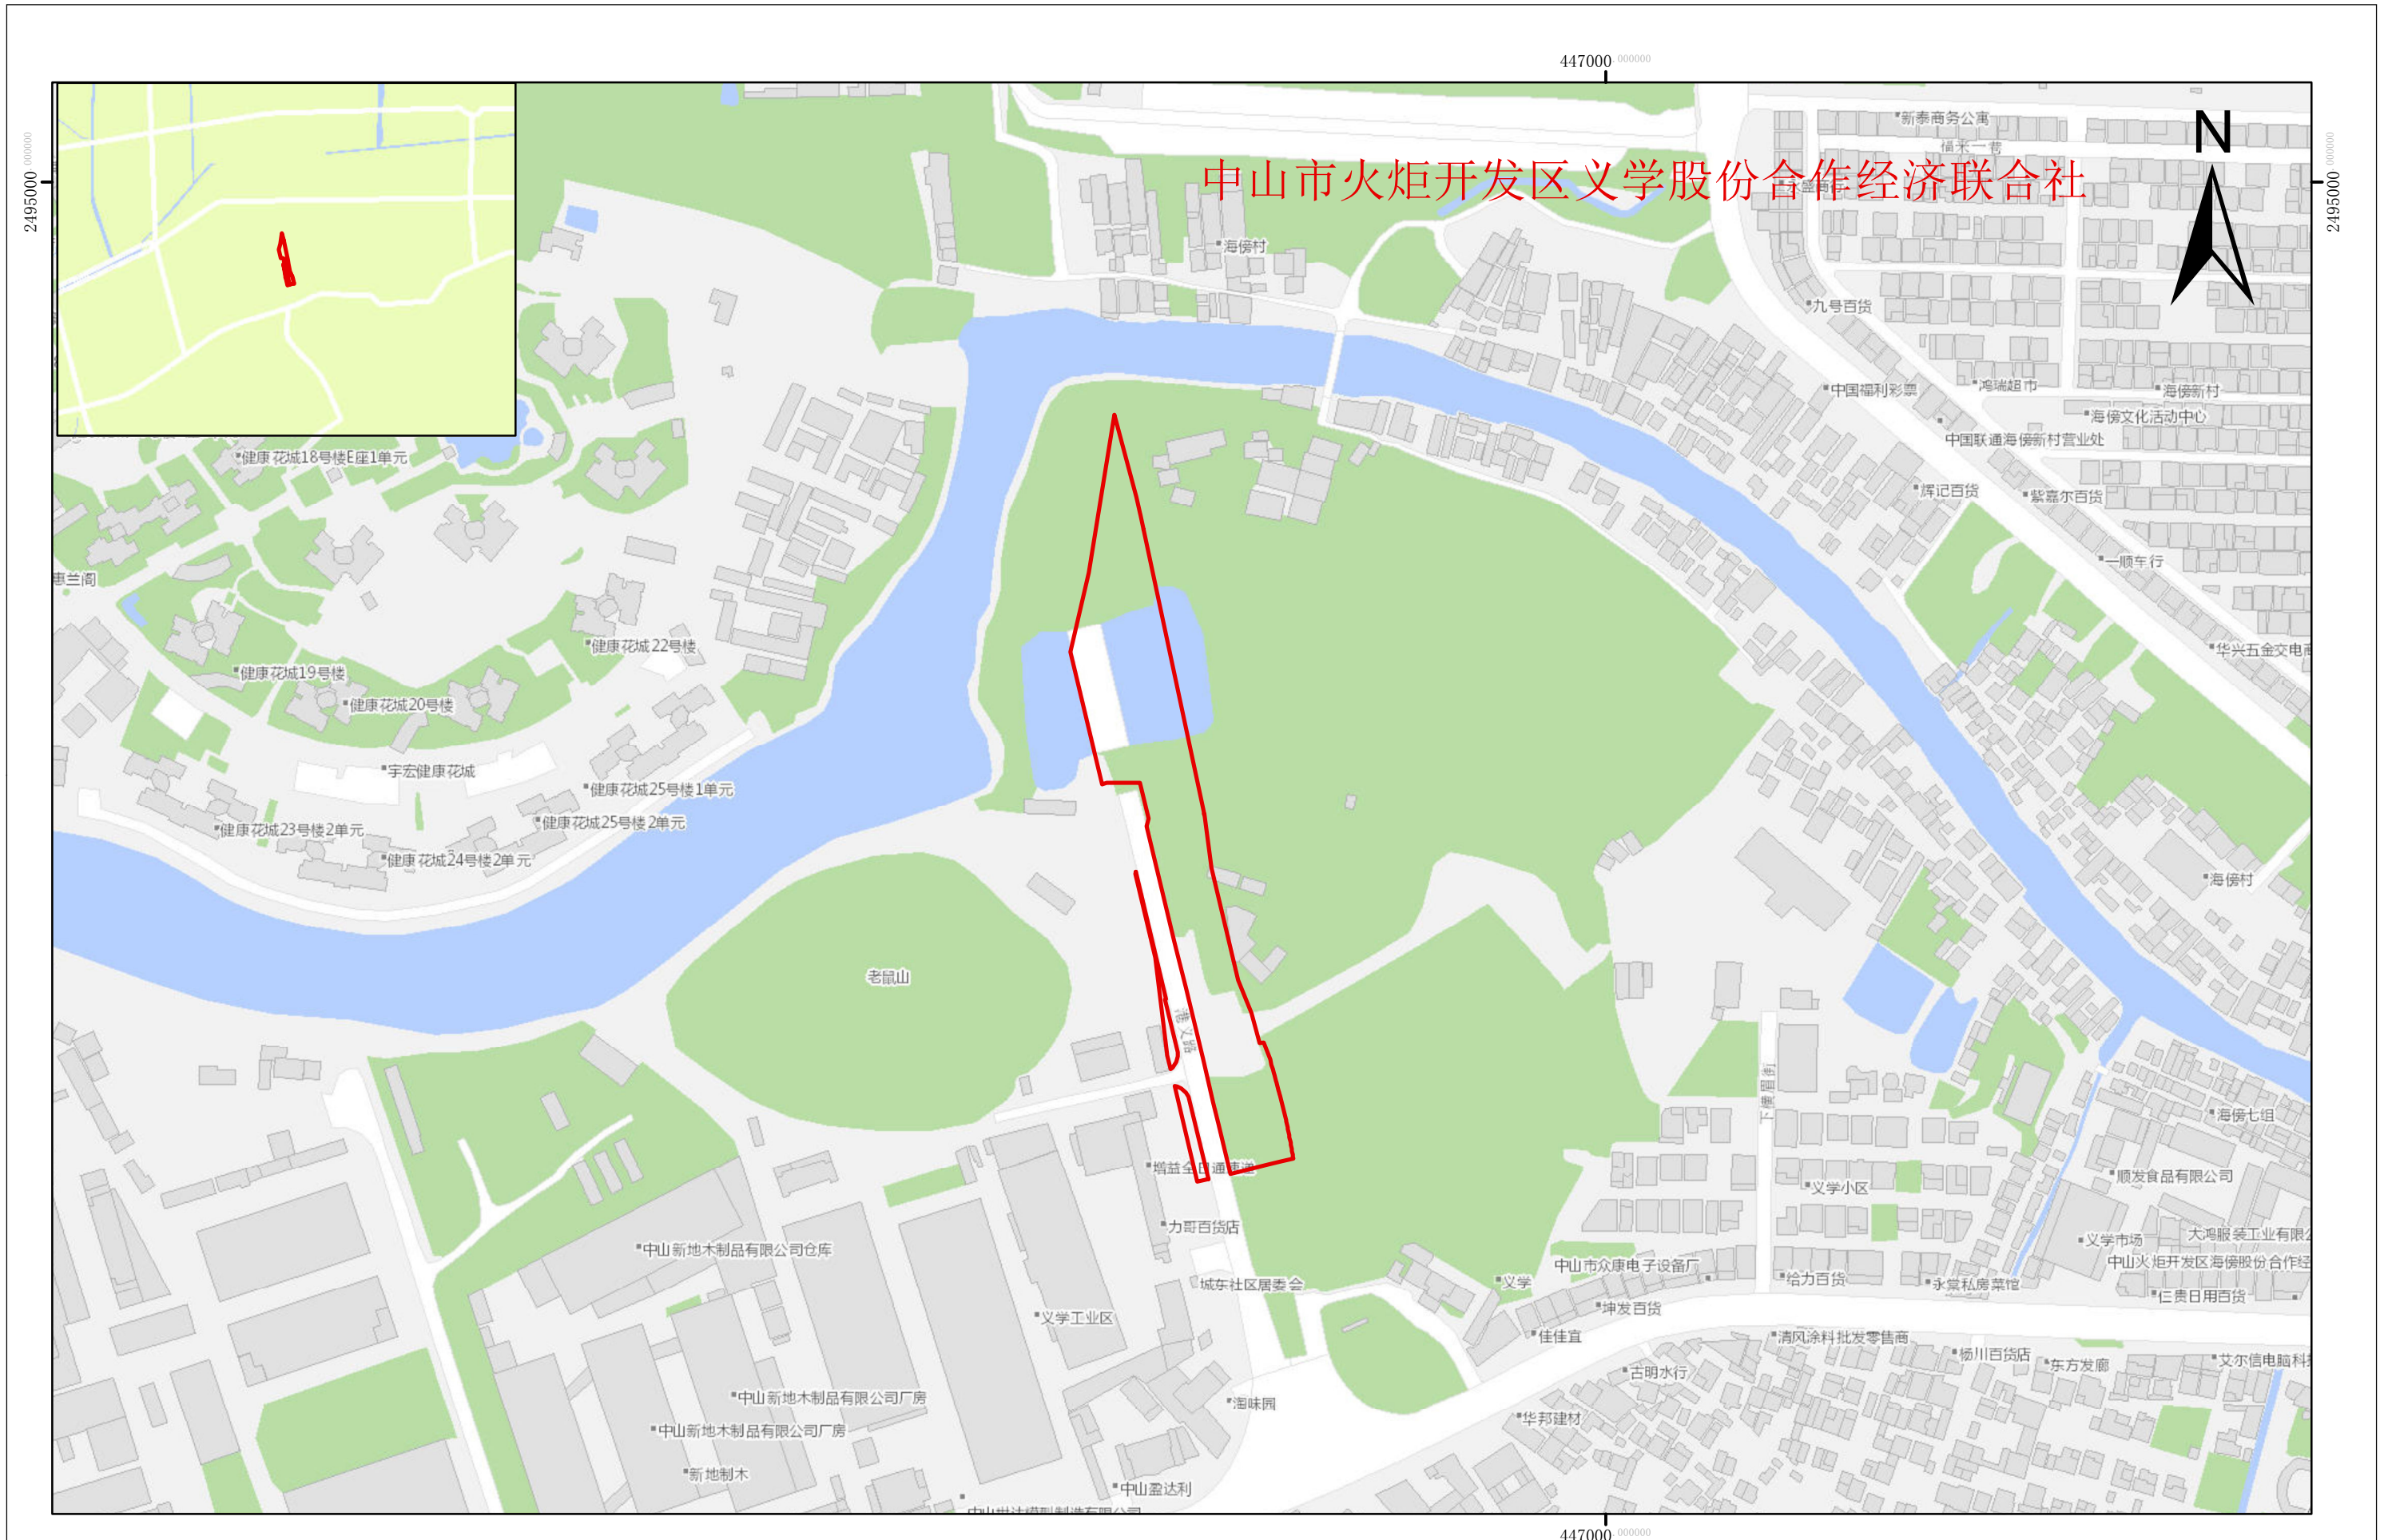

征地示意图

面积：1.1908公顷

制图单位：中山市自然资源局

1:3000

制图日期：2023年2月22日