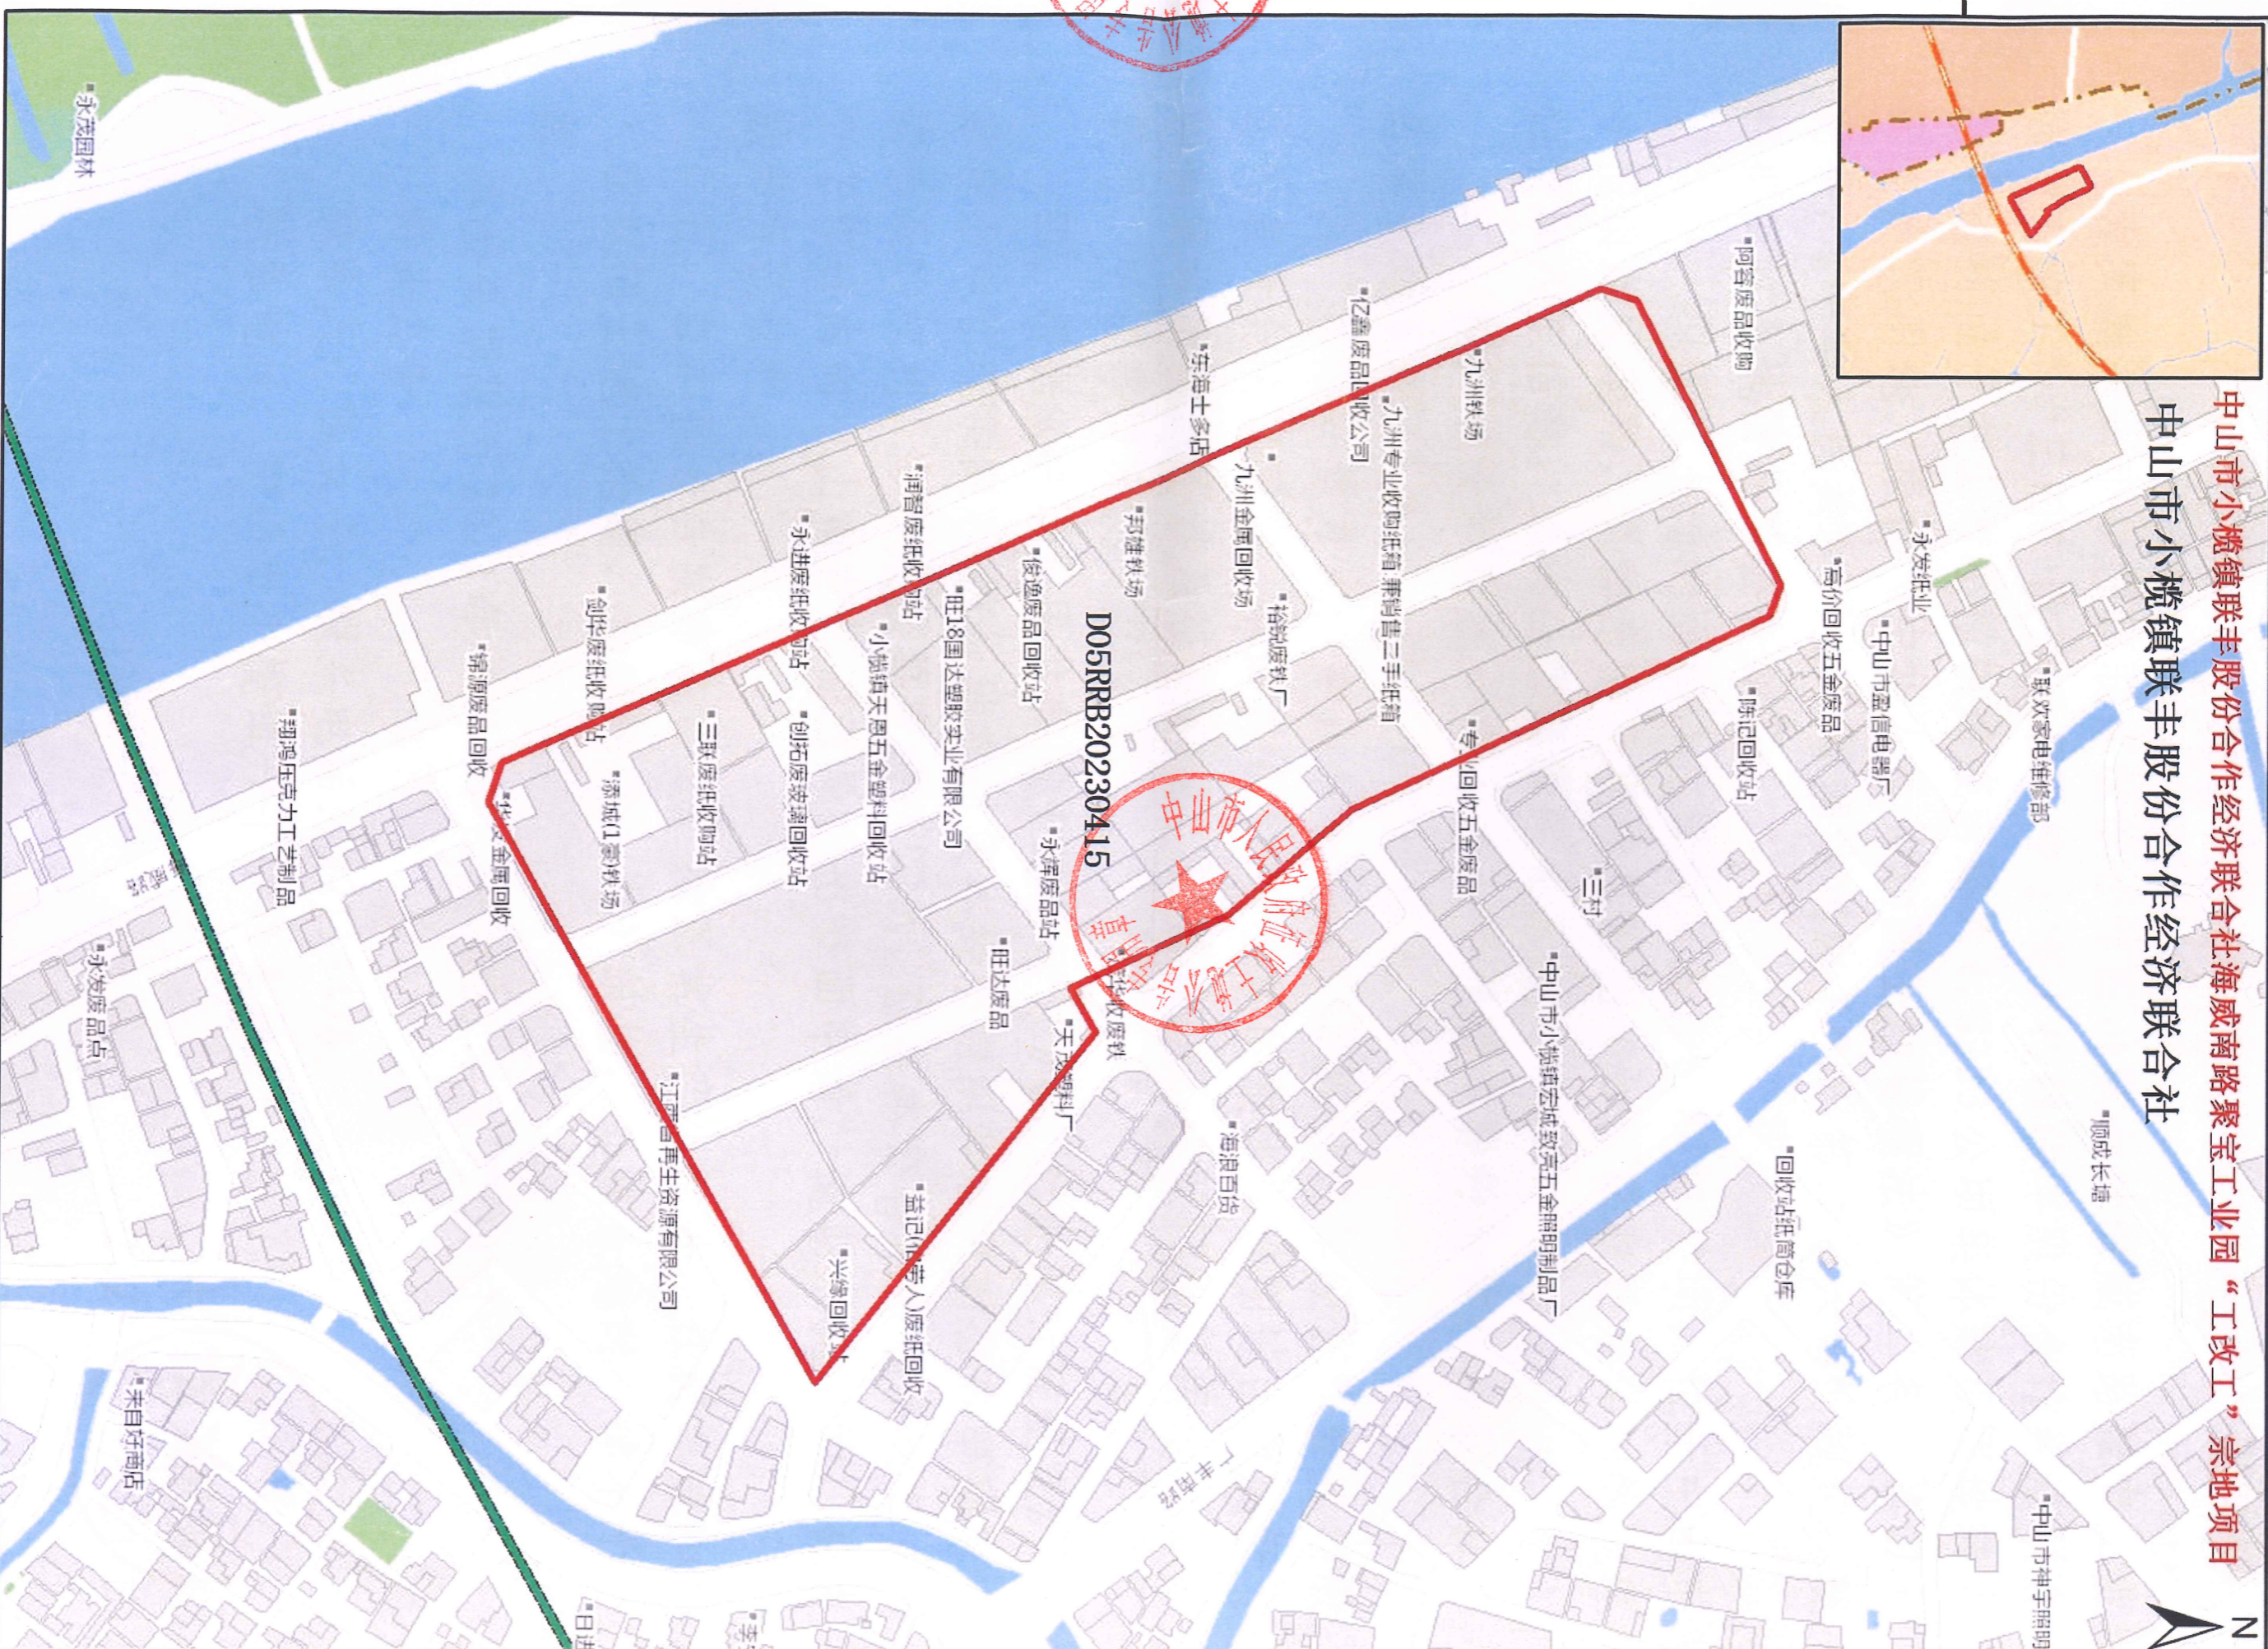

征地示意图

地块面积：6.8733公顷

420000 000000

2502000 000000

2502000 000000

中山市小榄镇联丰股份合作经济联社海威南路聚宝工业园“工改工”宗地项目  
中山市小榄镇联丰股份合作经济联社

D05RRB20230415

制图单位：中山市自然资源局

1:3000

420000 000000

制图日期：2023年7月28日