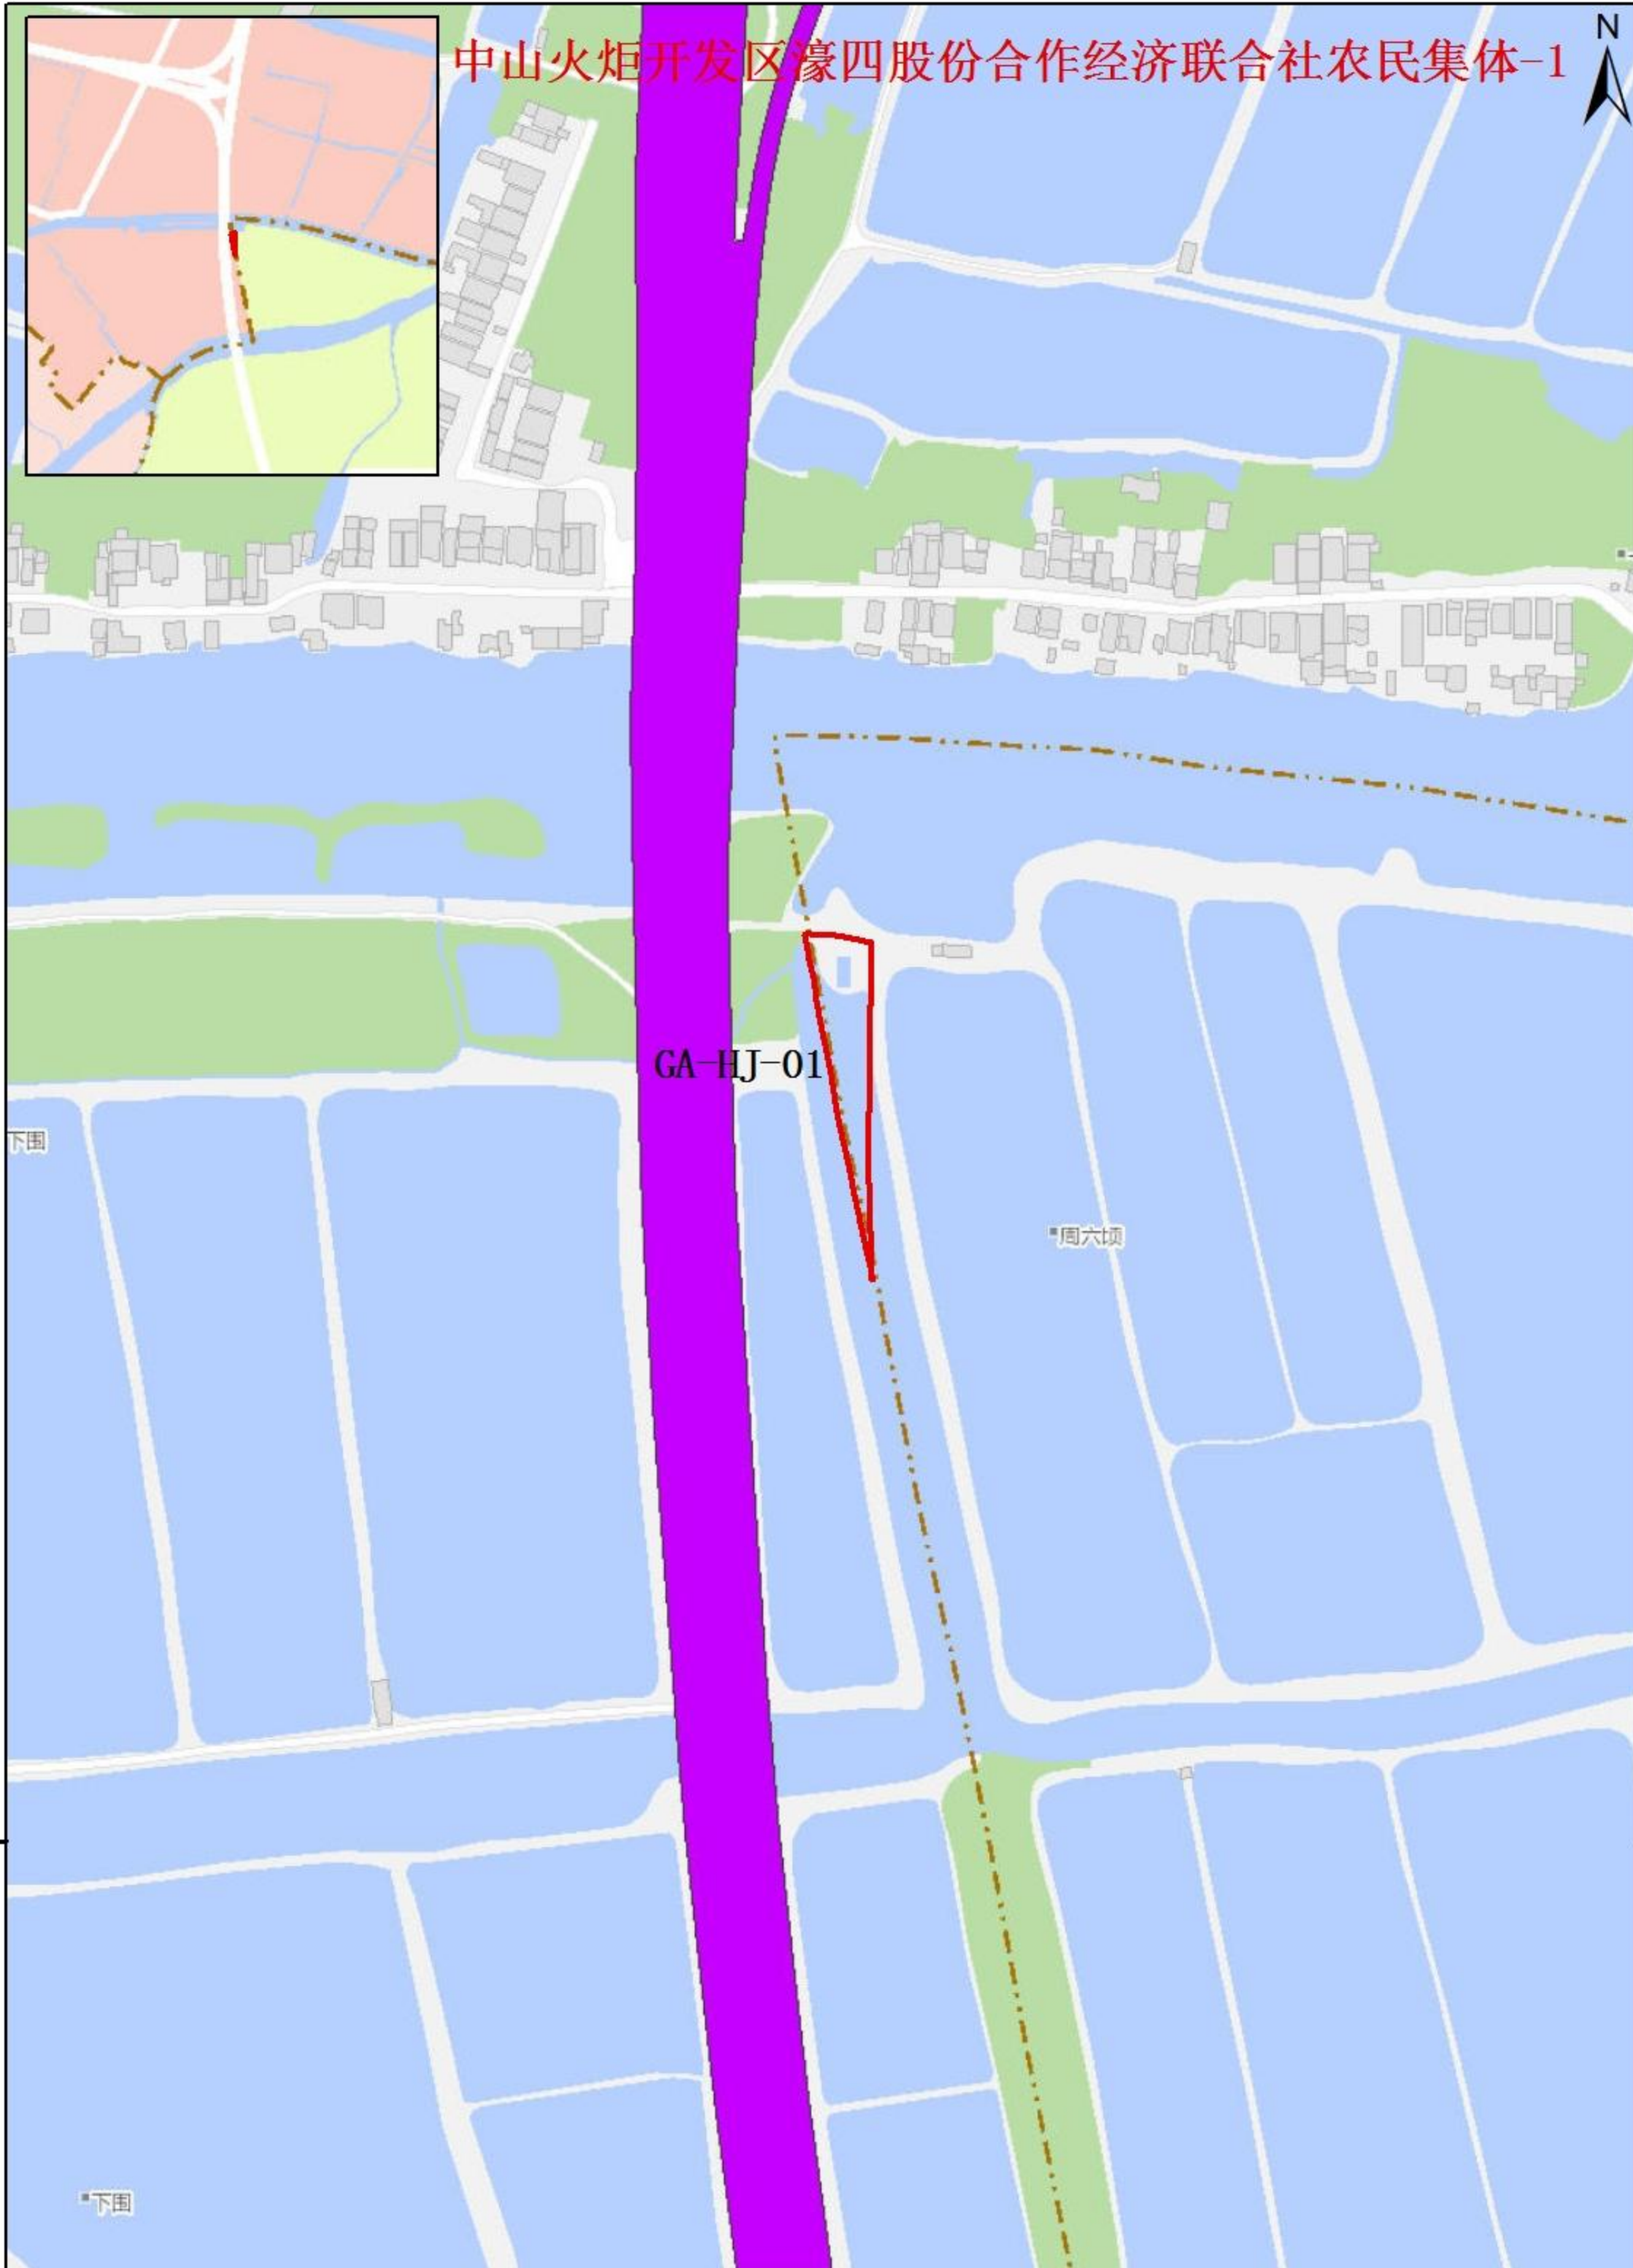

征地示意图

地块面积：0.8616公顷

中山火炬开发区濠四股份合作经济联合社农民集体-2

中海中山天然气有限公司火炬区调压站

中山金源高精密科技有限公司濠头分

2497000 000000

2497000 000000

昌生

地块面积：0.8616公顷

中山火炬开发区濠四股份合作经济联合社农民集体-1

2498000.000000

2498000.000000