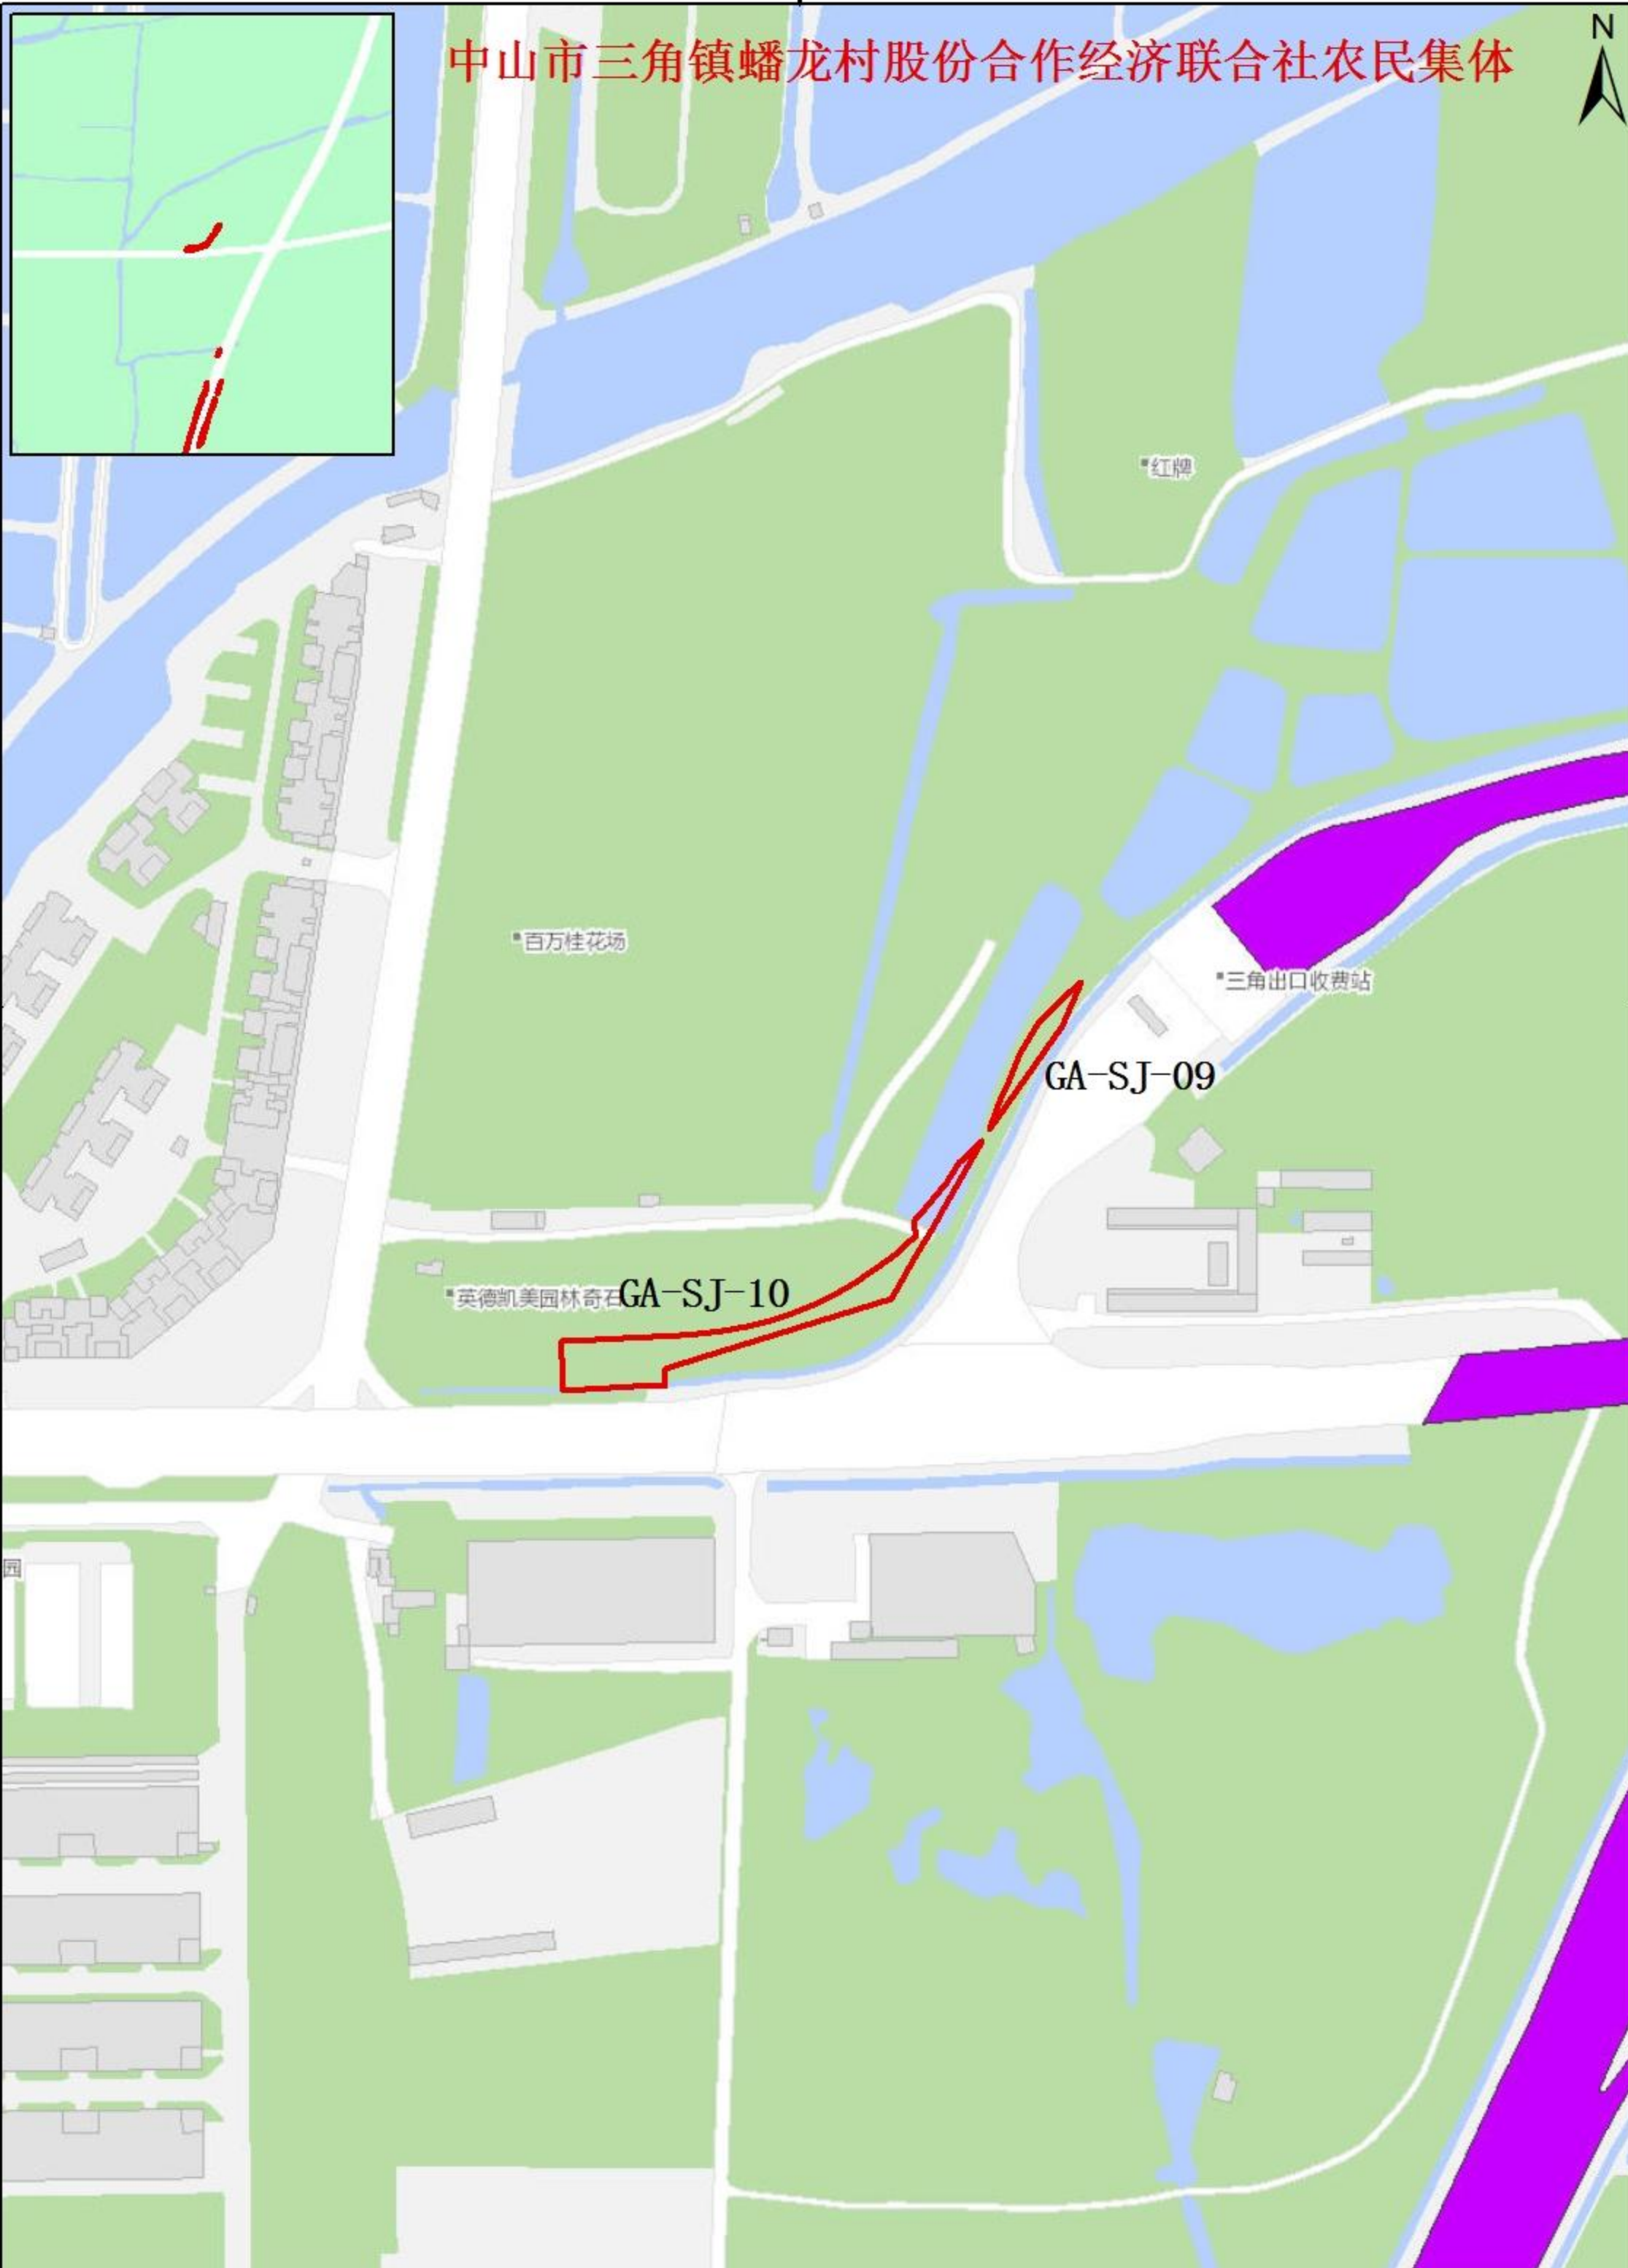

中山市三角镇蟠龙村股份合作经济联合社农民集体-2

443000 000000

中山市三角镇蟠龙村股份合作经济联合社农民集体

2509000 000000

2509000 000000

443000 000000