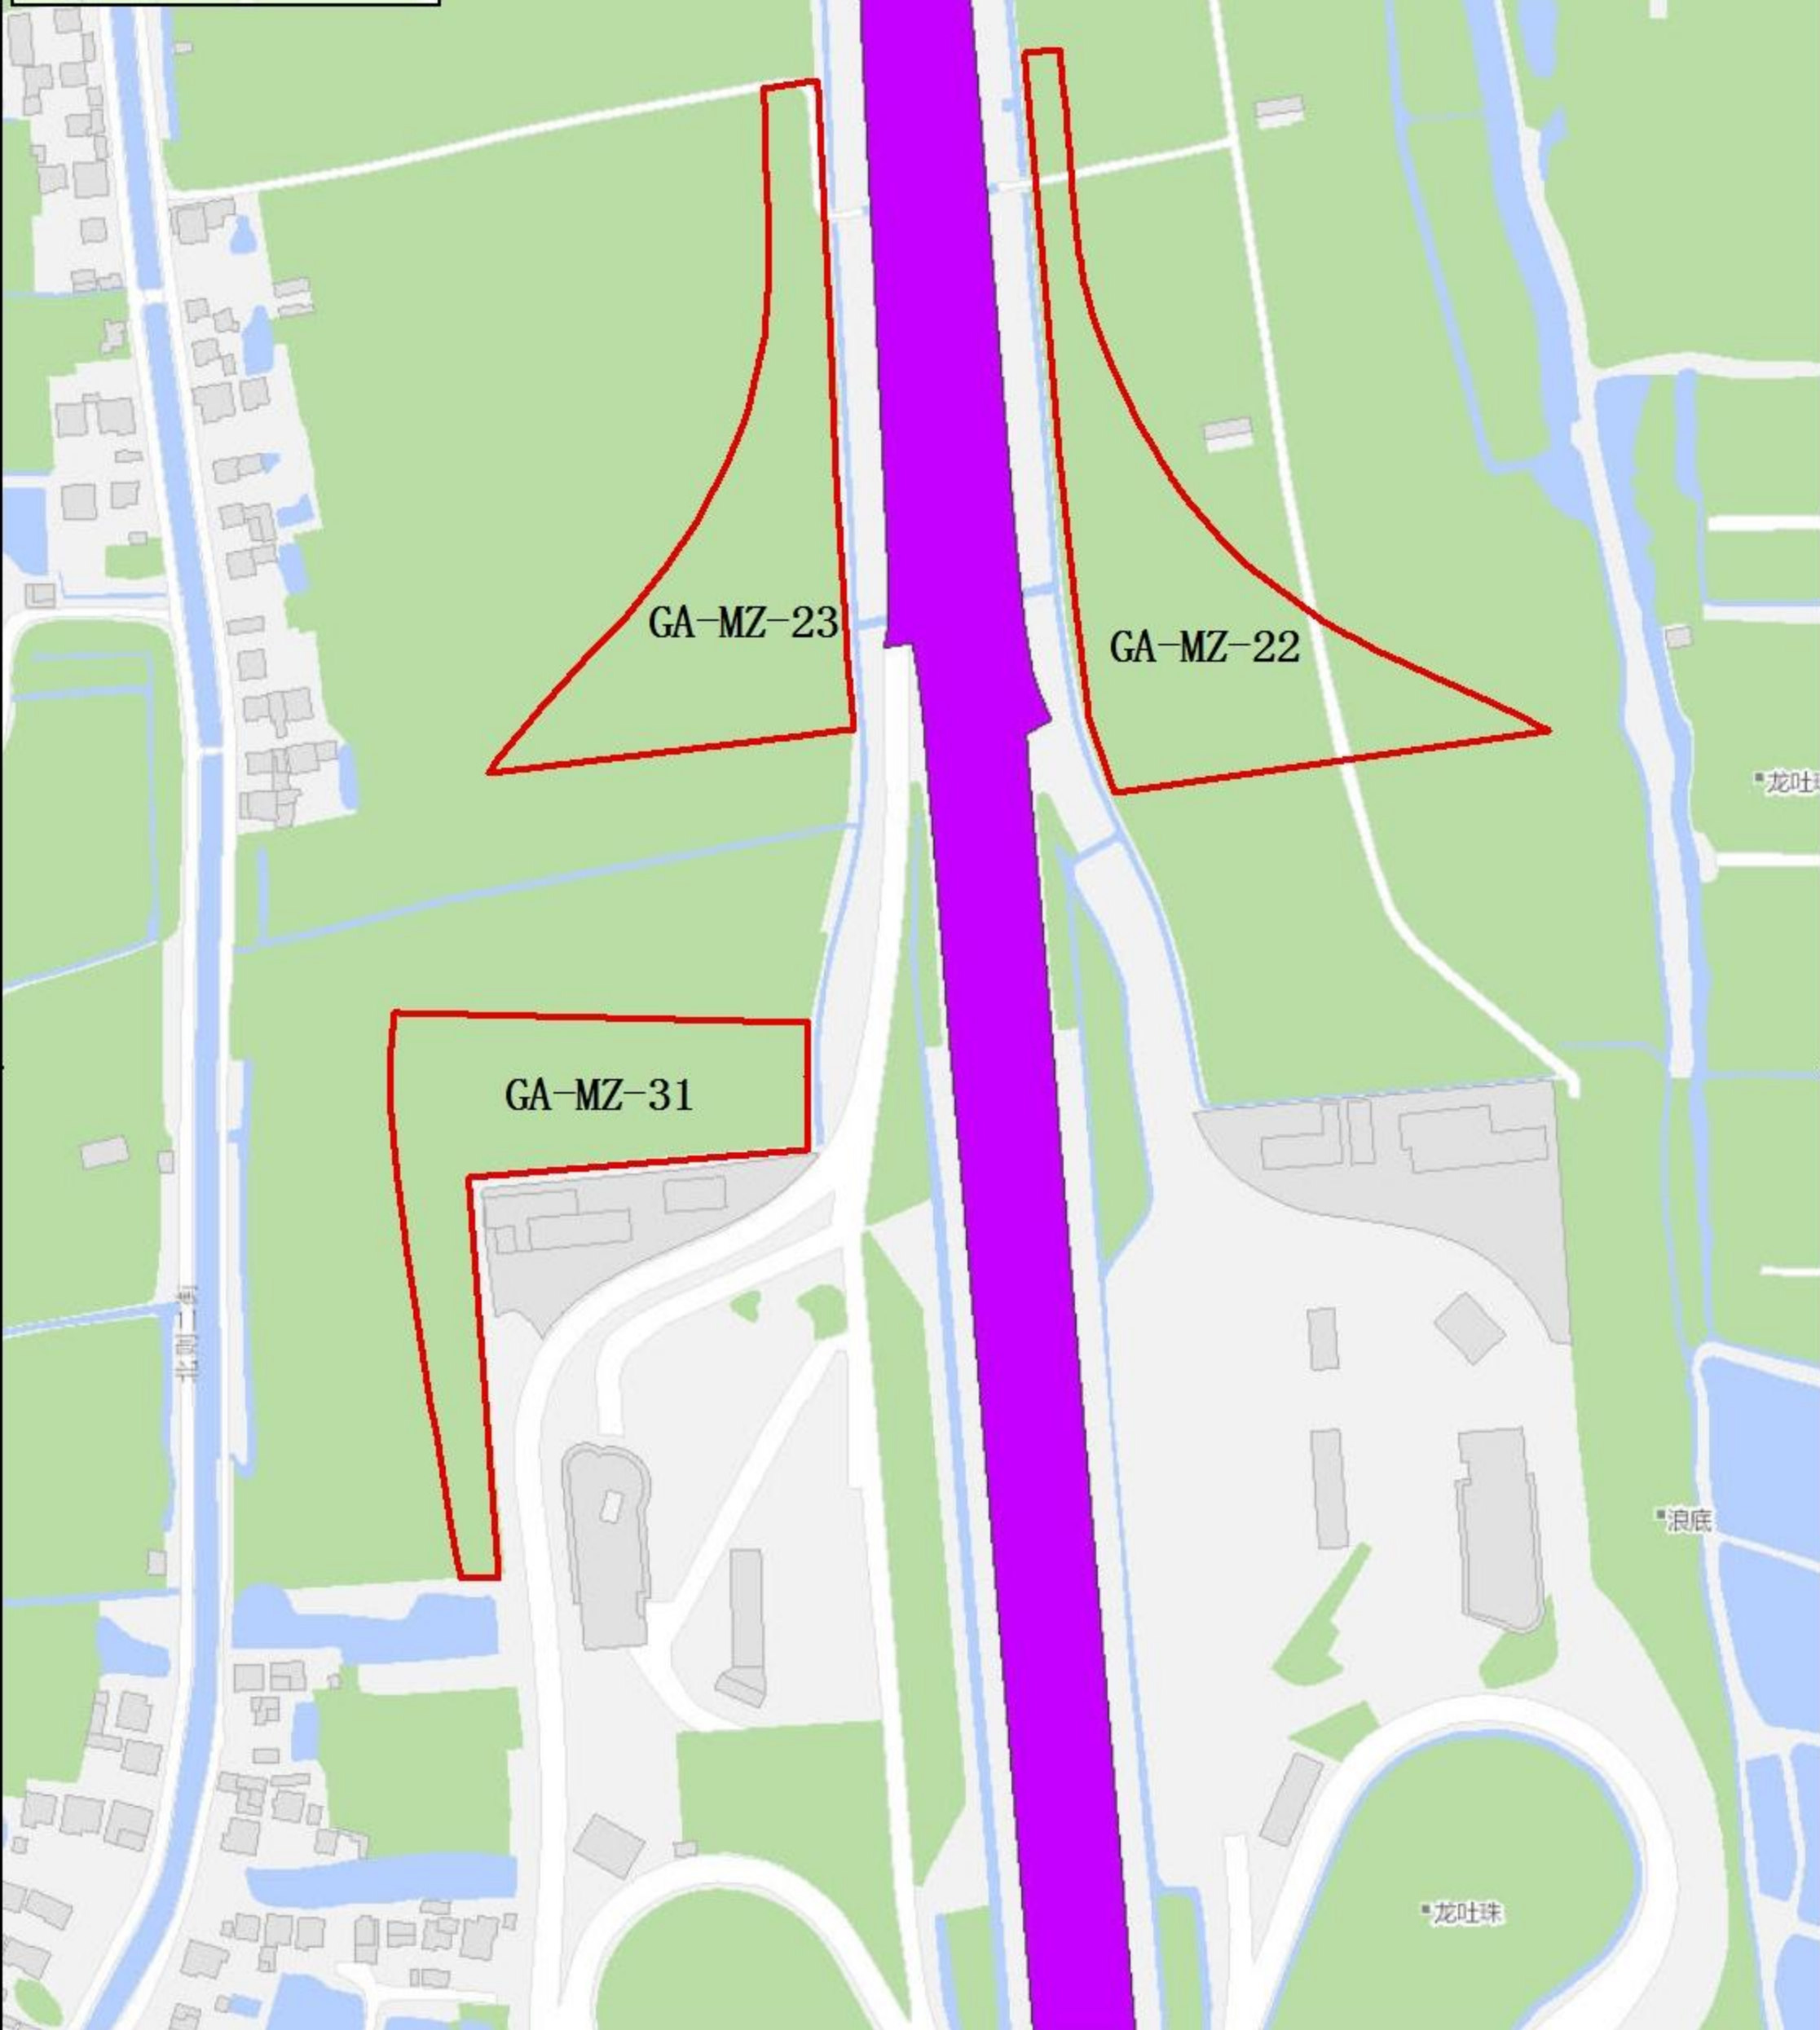

443000 000000

中山市民众街道上网村北则第六经济合作社农民集体-2

龙吐珠

浪底

龙吐珠

2505000 000000

2505000 000000

443000 000000

GA-MZ-14

2506000 000000

2506000 000000

443000 000000