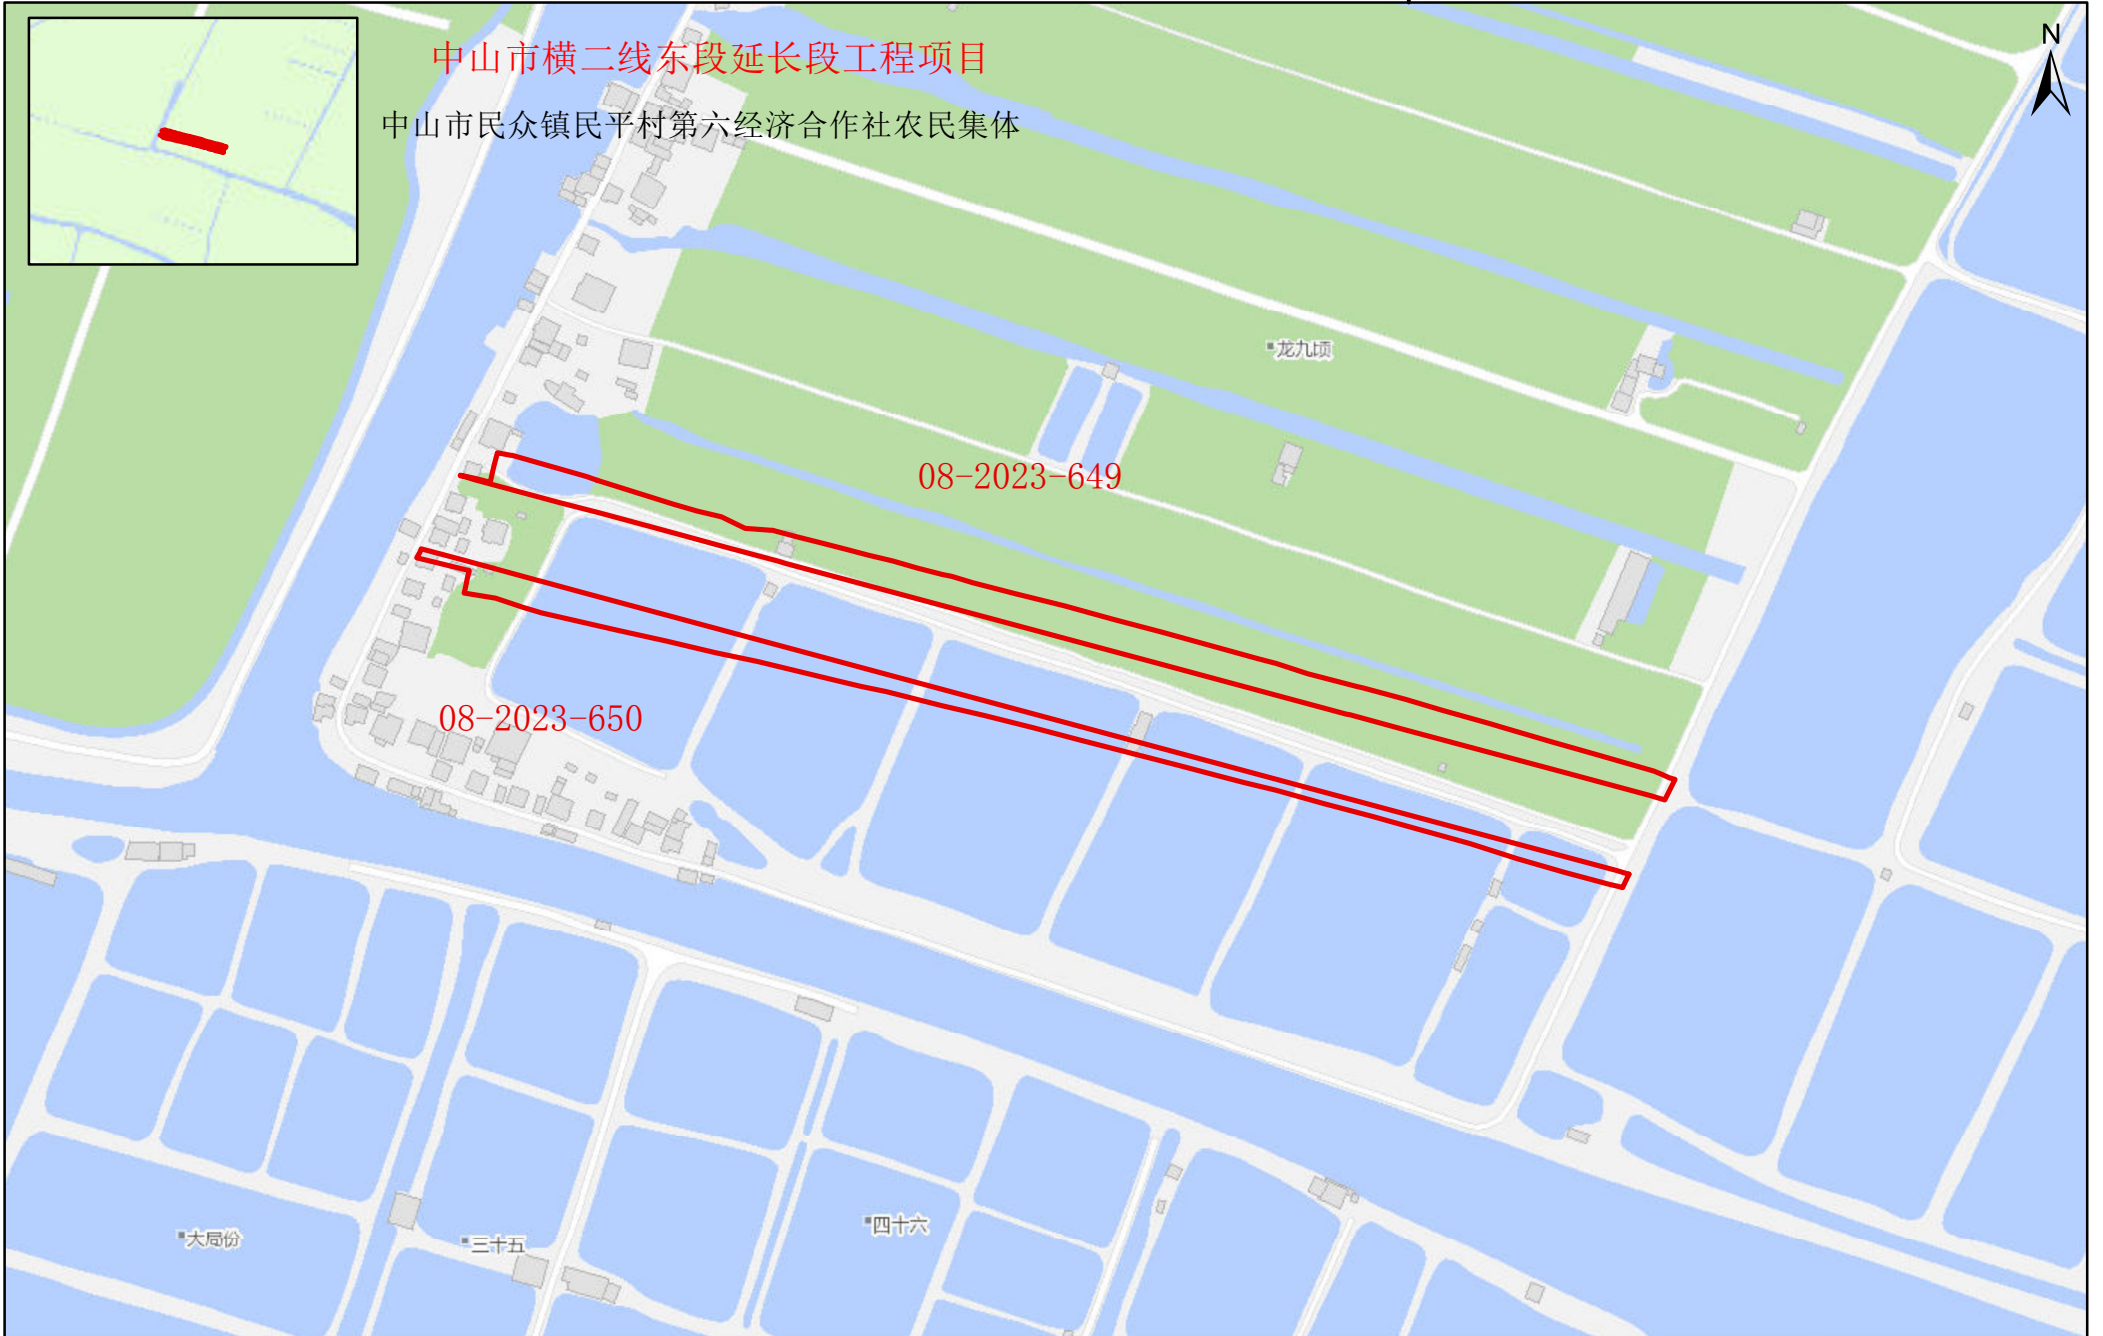

449000 000000

中山市横二线东段延长段工程项目

中山市民众镇民平村第六经济合作社农民集体

08-2023-649

08-2023-650

1:3,000

449000 000000