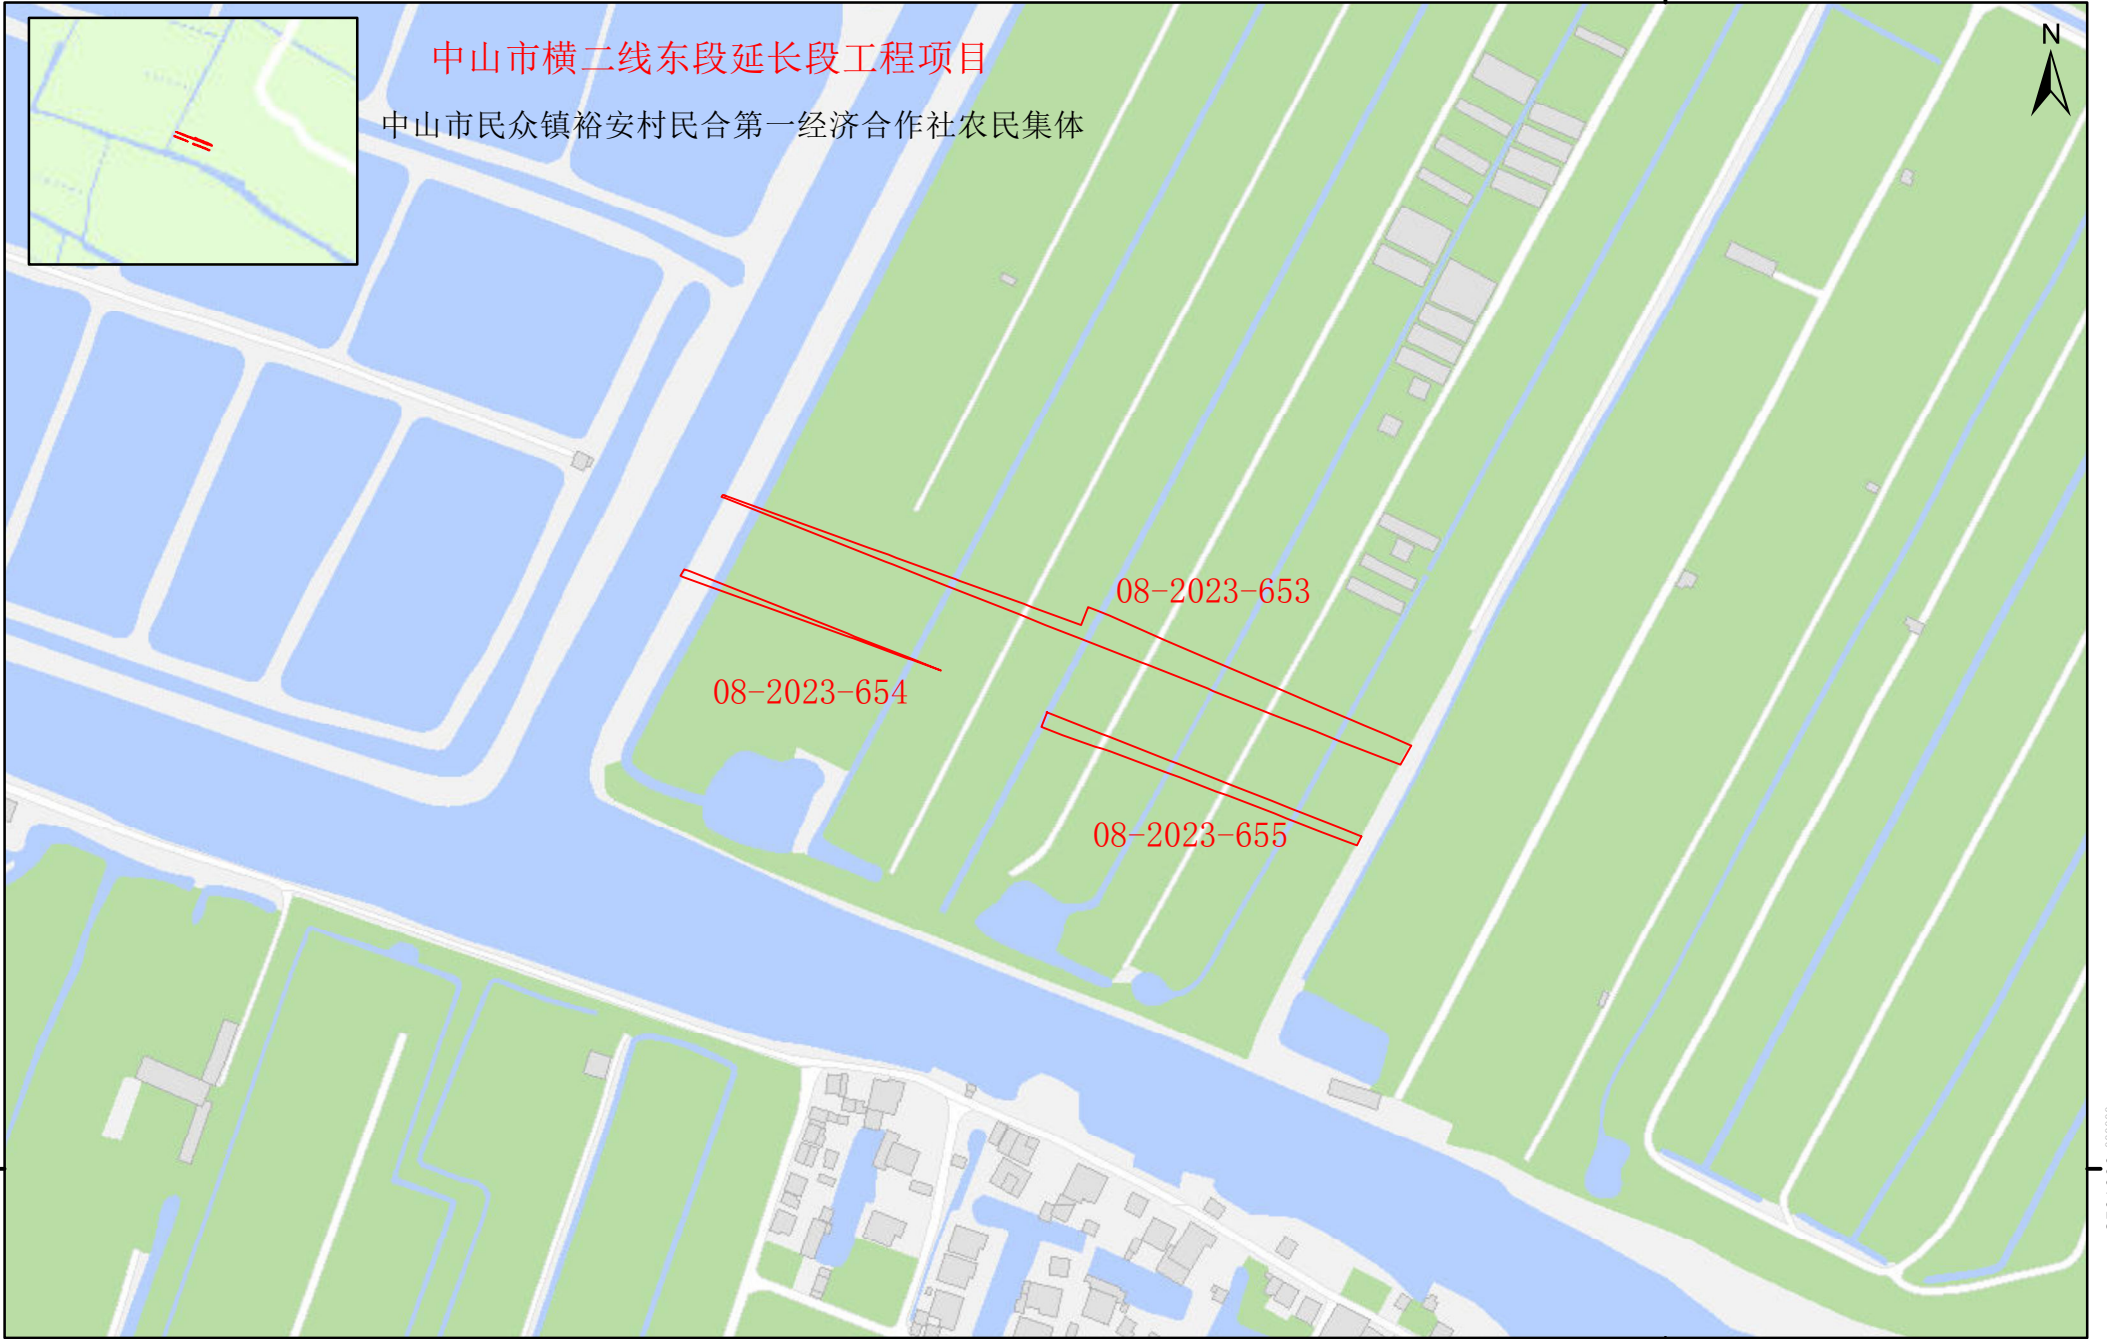

450000 000000

中山市横二线东段延长段工程项目

中山市民众镇裕安村民合第一经济合作社农民集体

08-2023-654

08-2023-653

08-2023-655

2501000 000000

2501000 000000

1:3,000

450000 000000