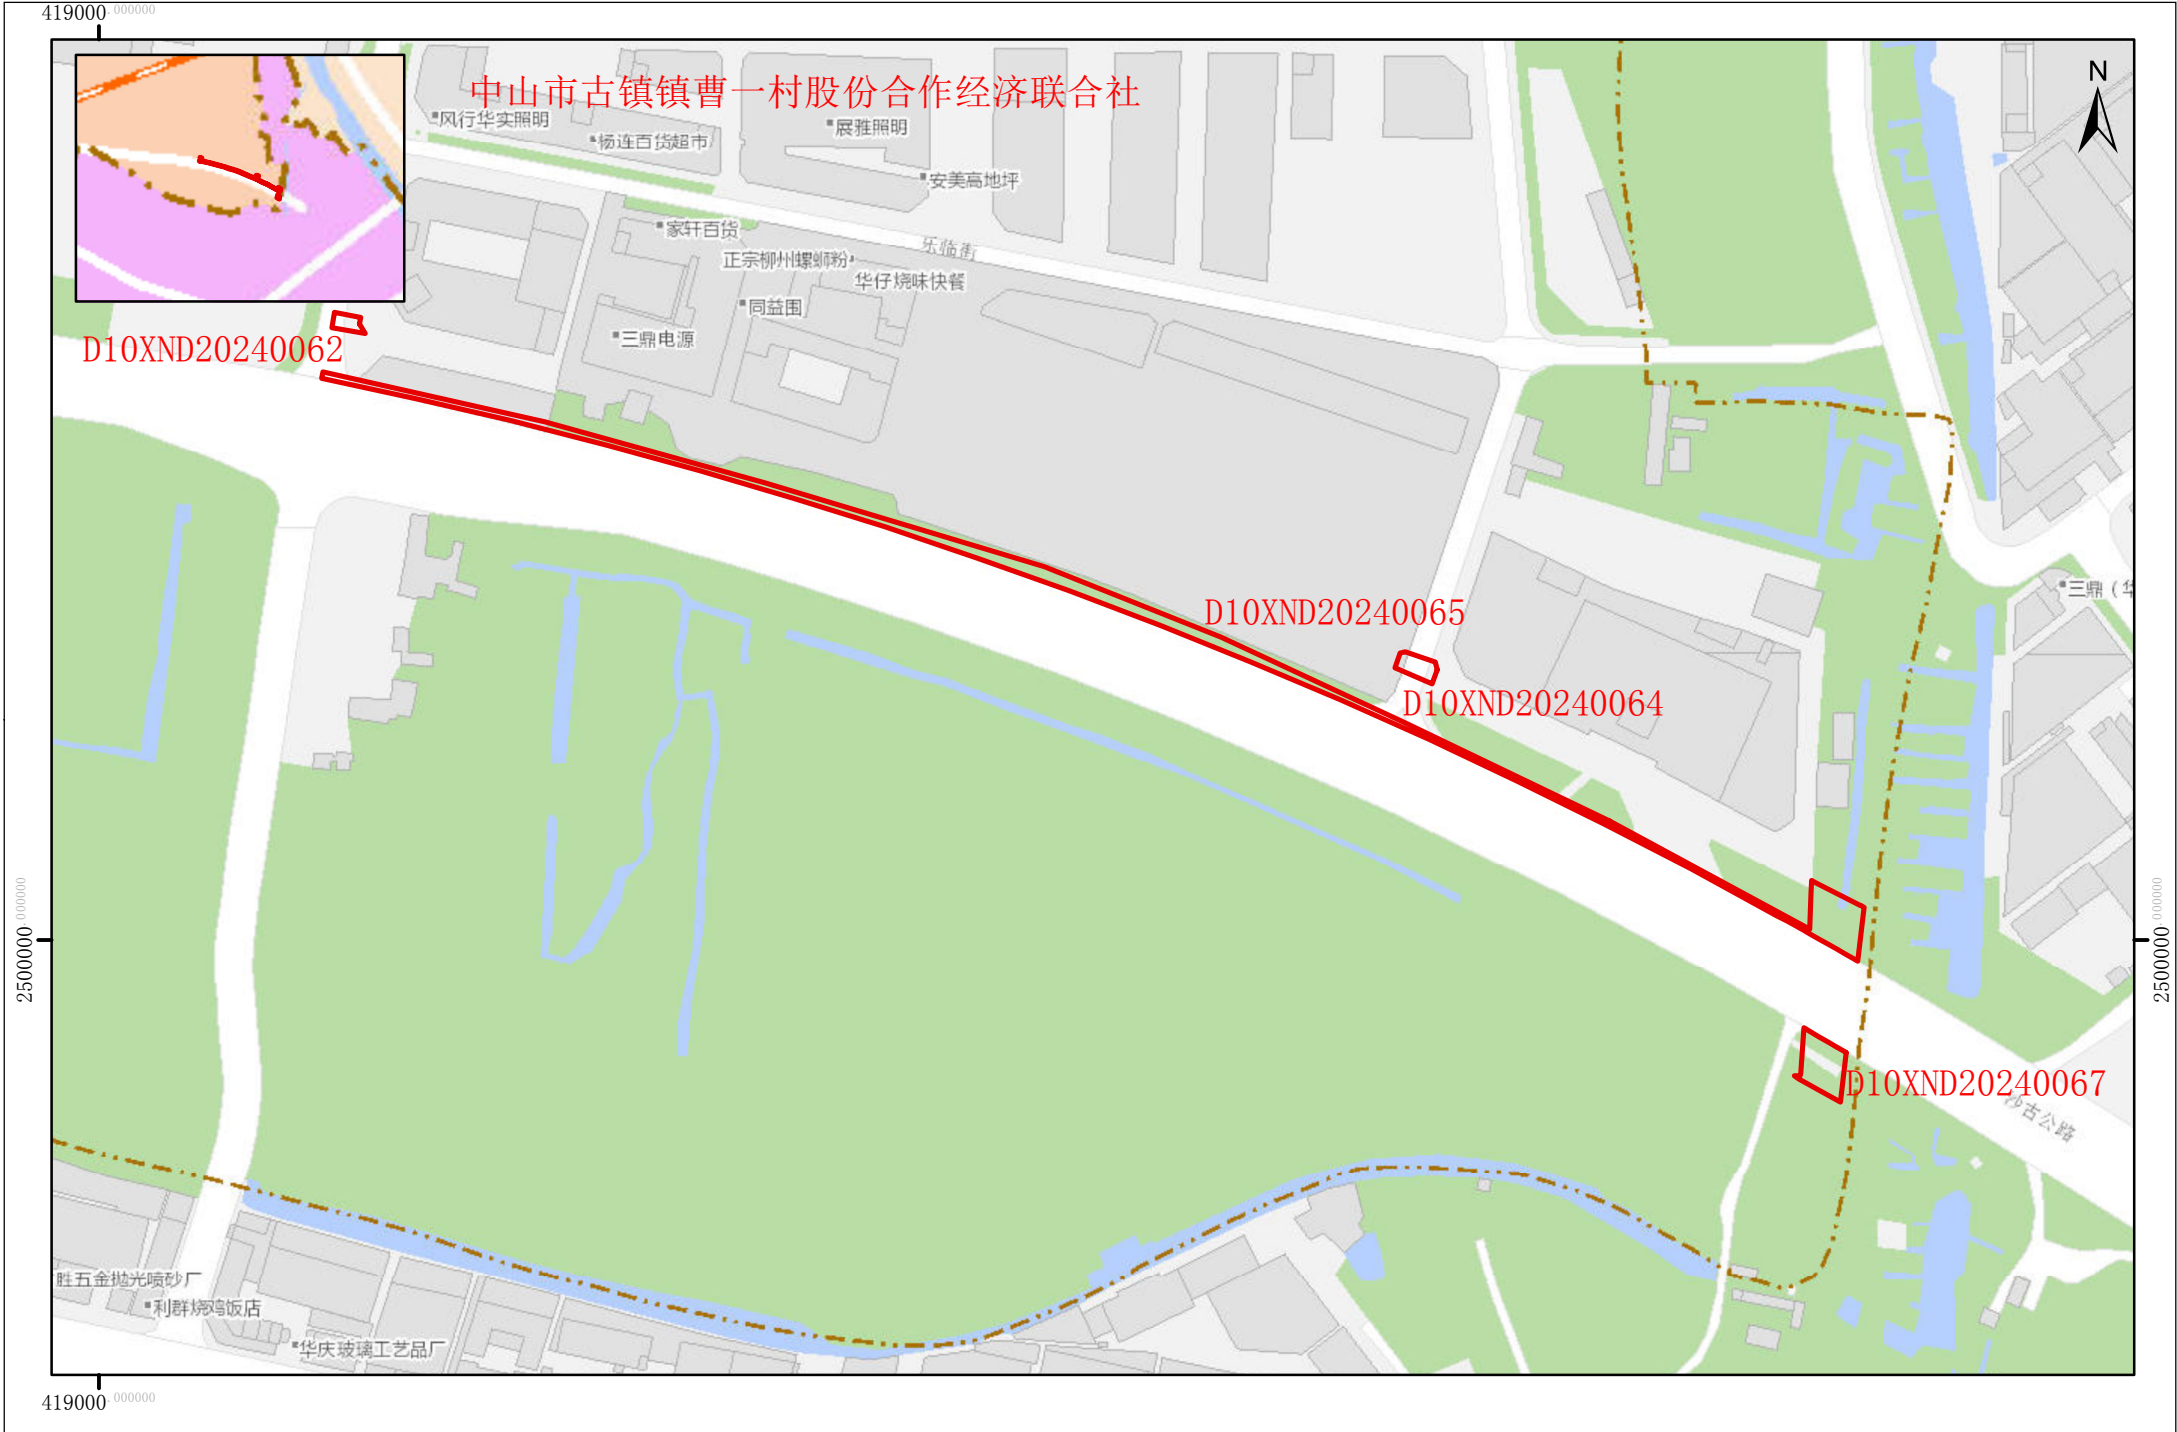

征地示意图

地块面积: 0.2779公顷

中山市古镇镇曹一村股份合作经济联合社

D10XND20240062

D10XND20240065

D10XND20240064

D10XND20240067