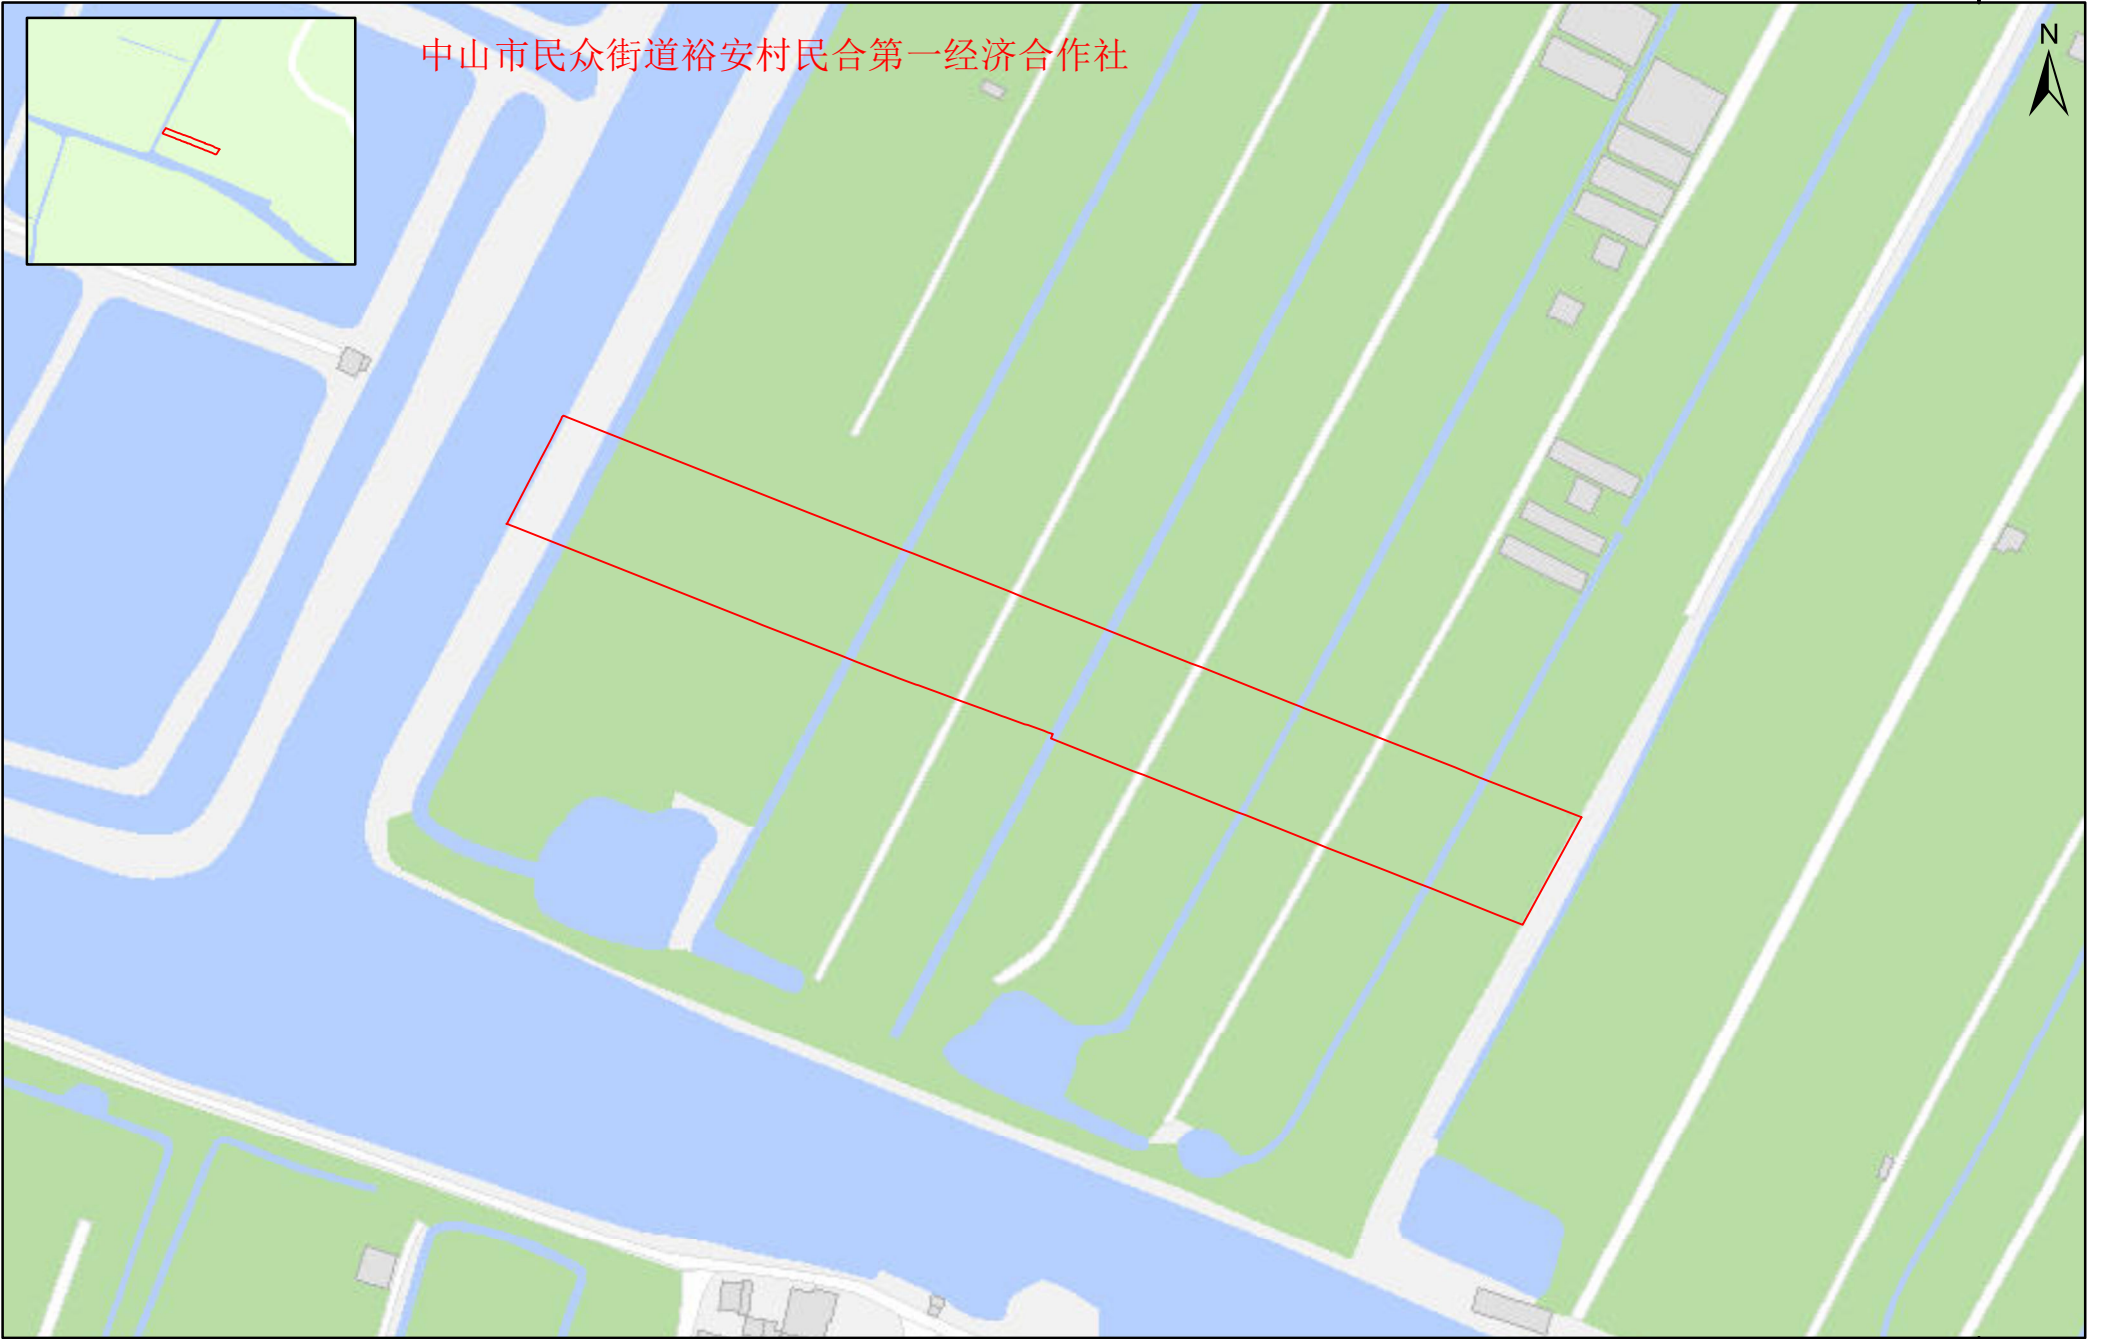

征地示意图

地块面积：0.9259公顷

450000 000000

中山市民众街道裕安村民合第一经济合作社

450000 000000