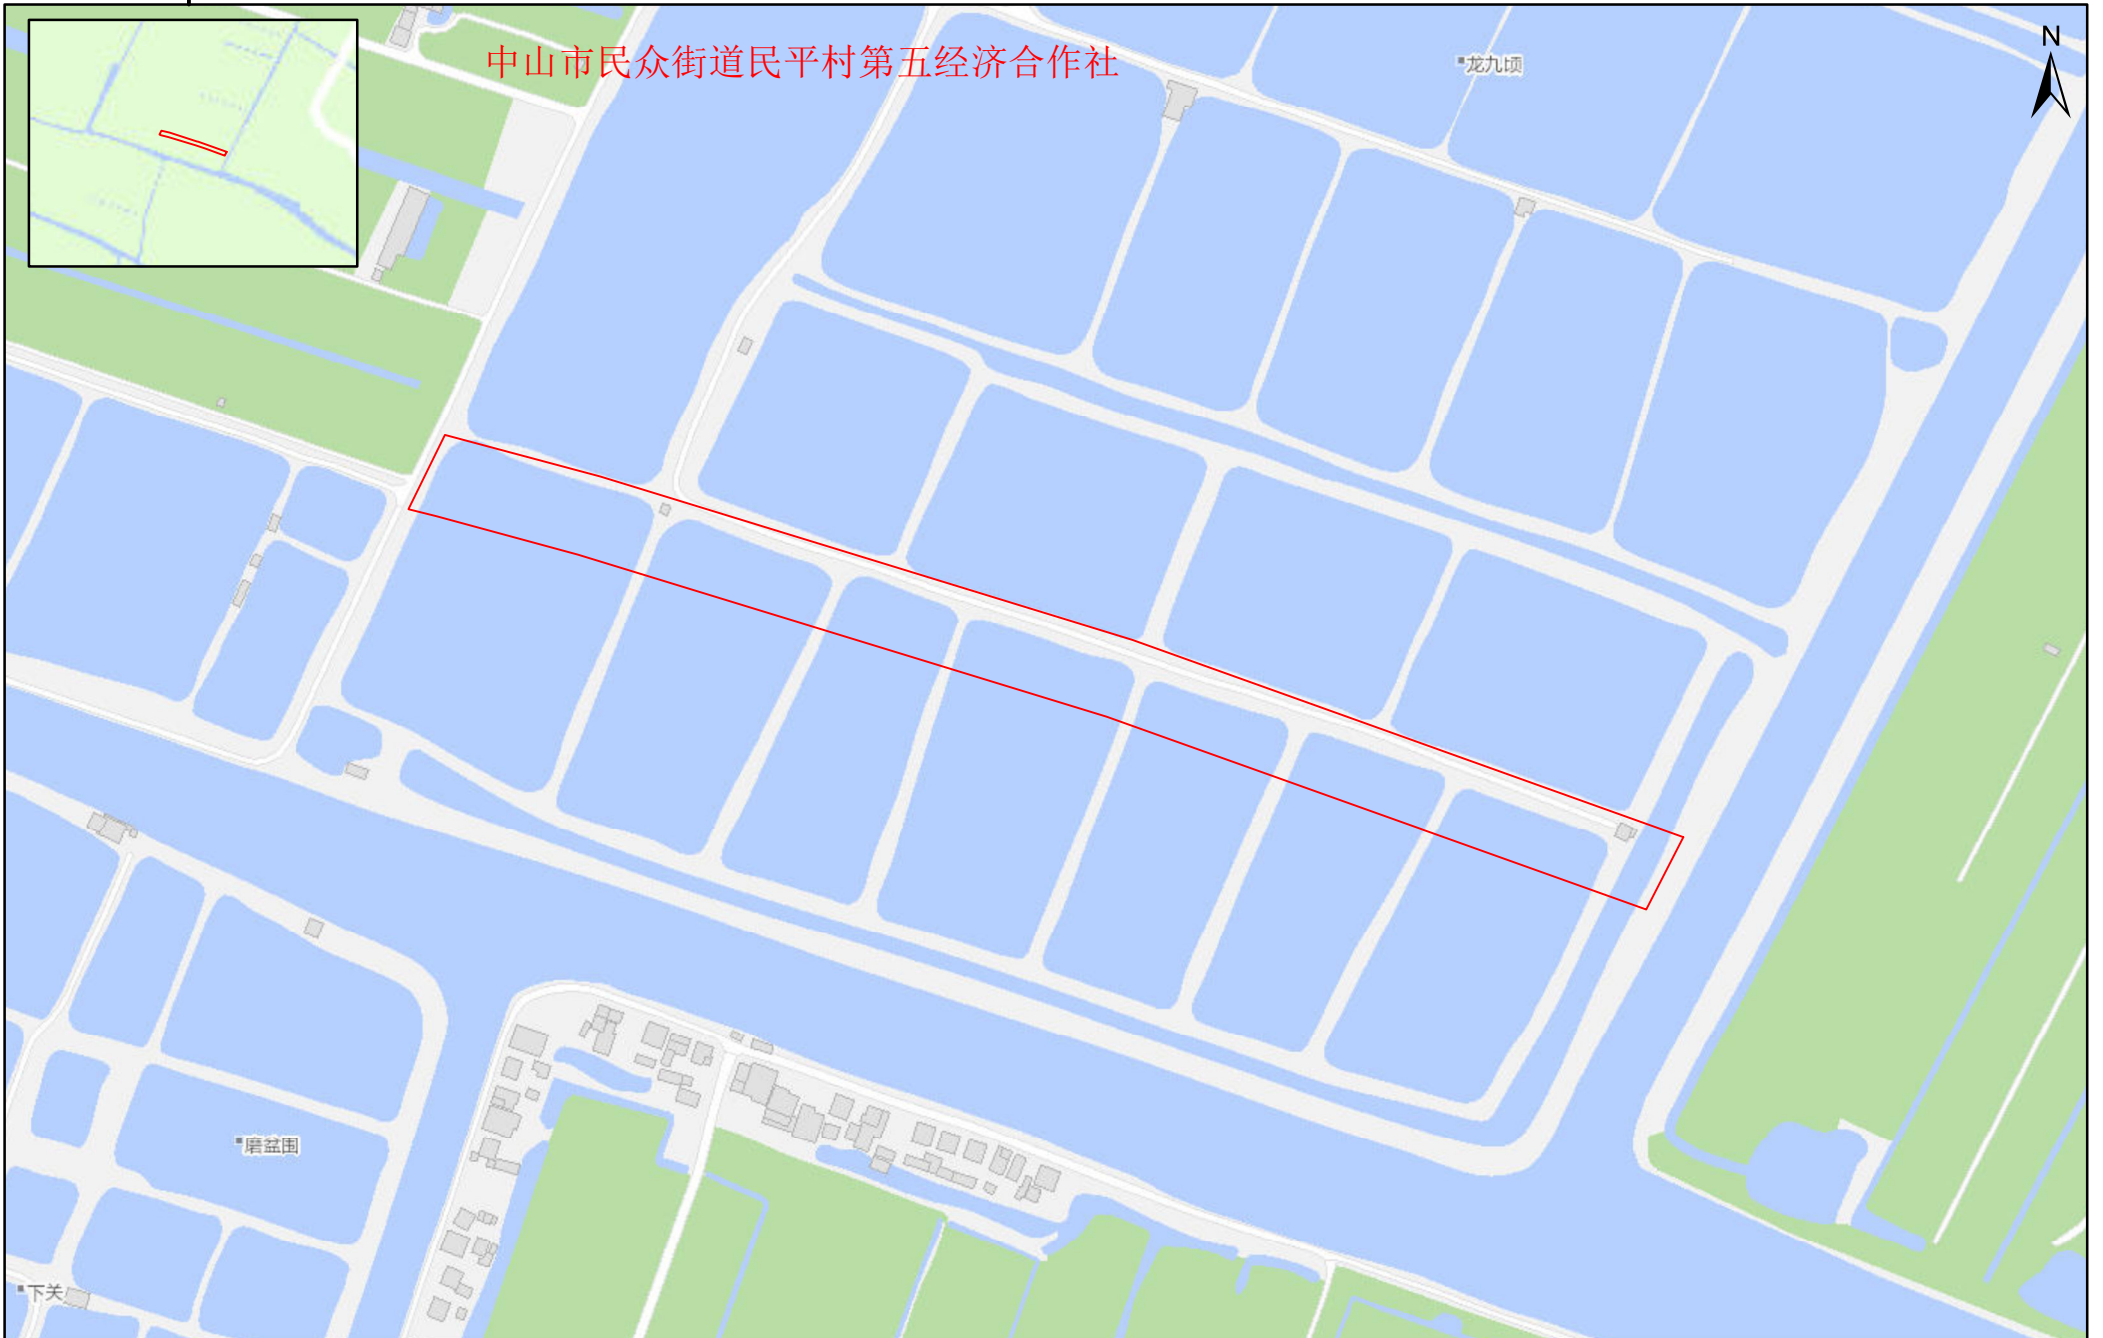

征地示意图

地块面积：1.6584公顷

449000 000000

449000 000000