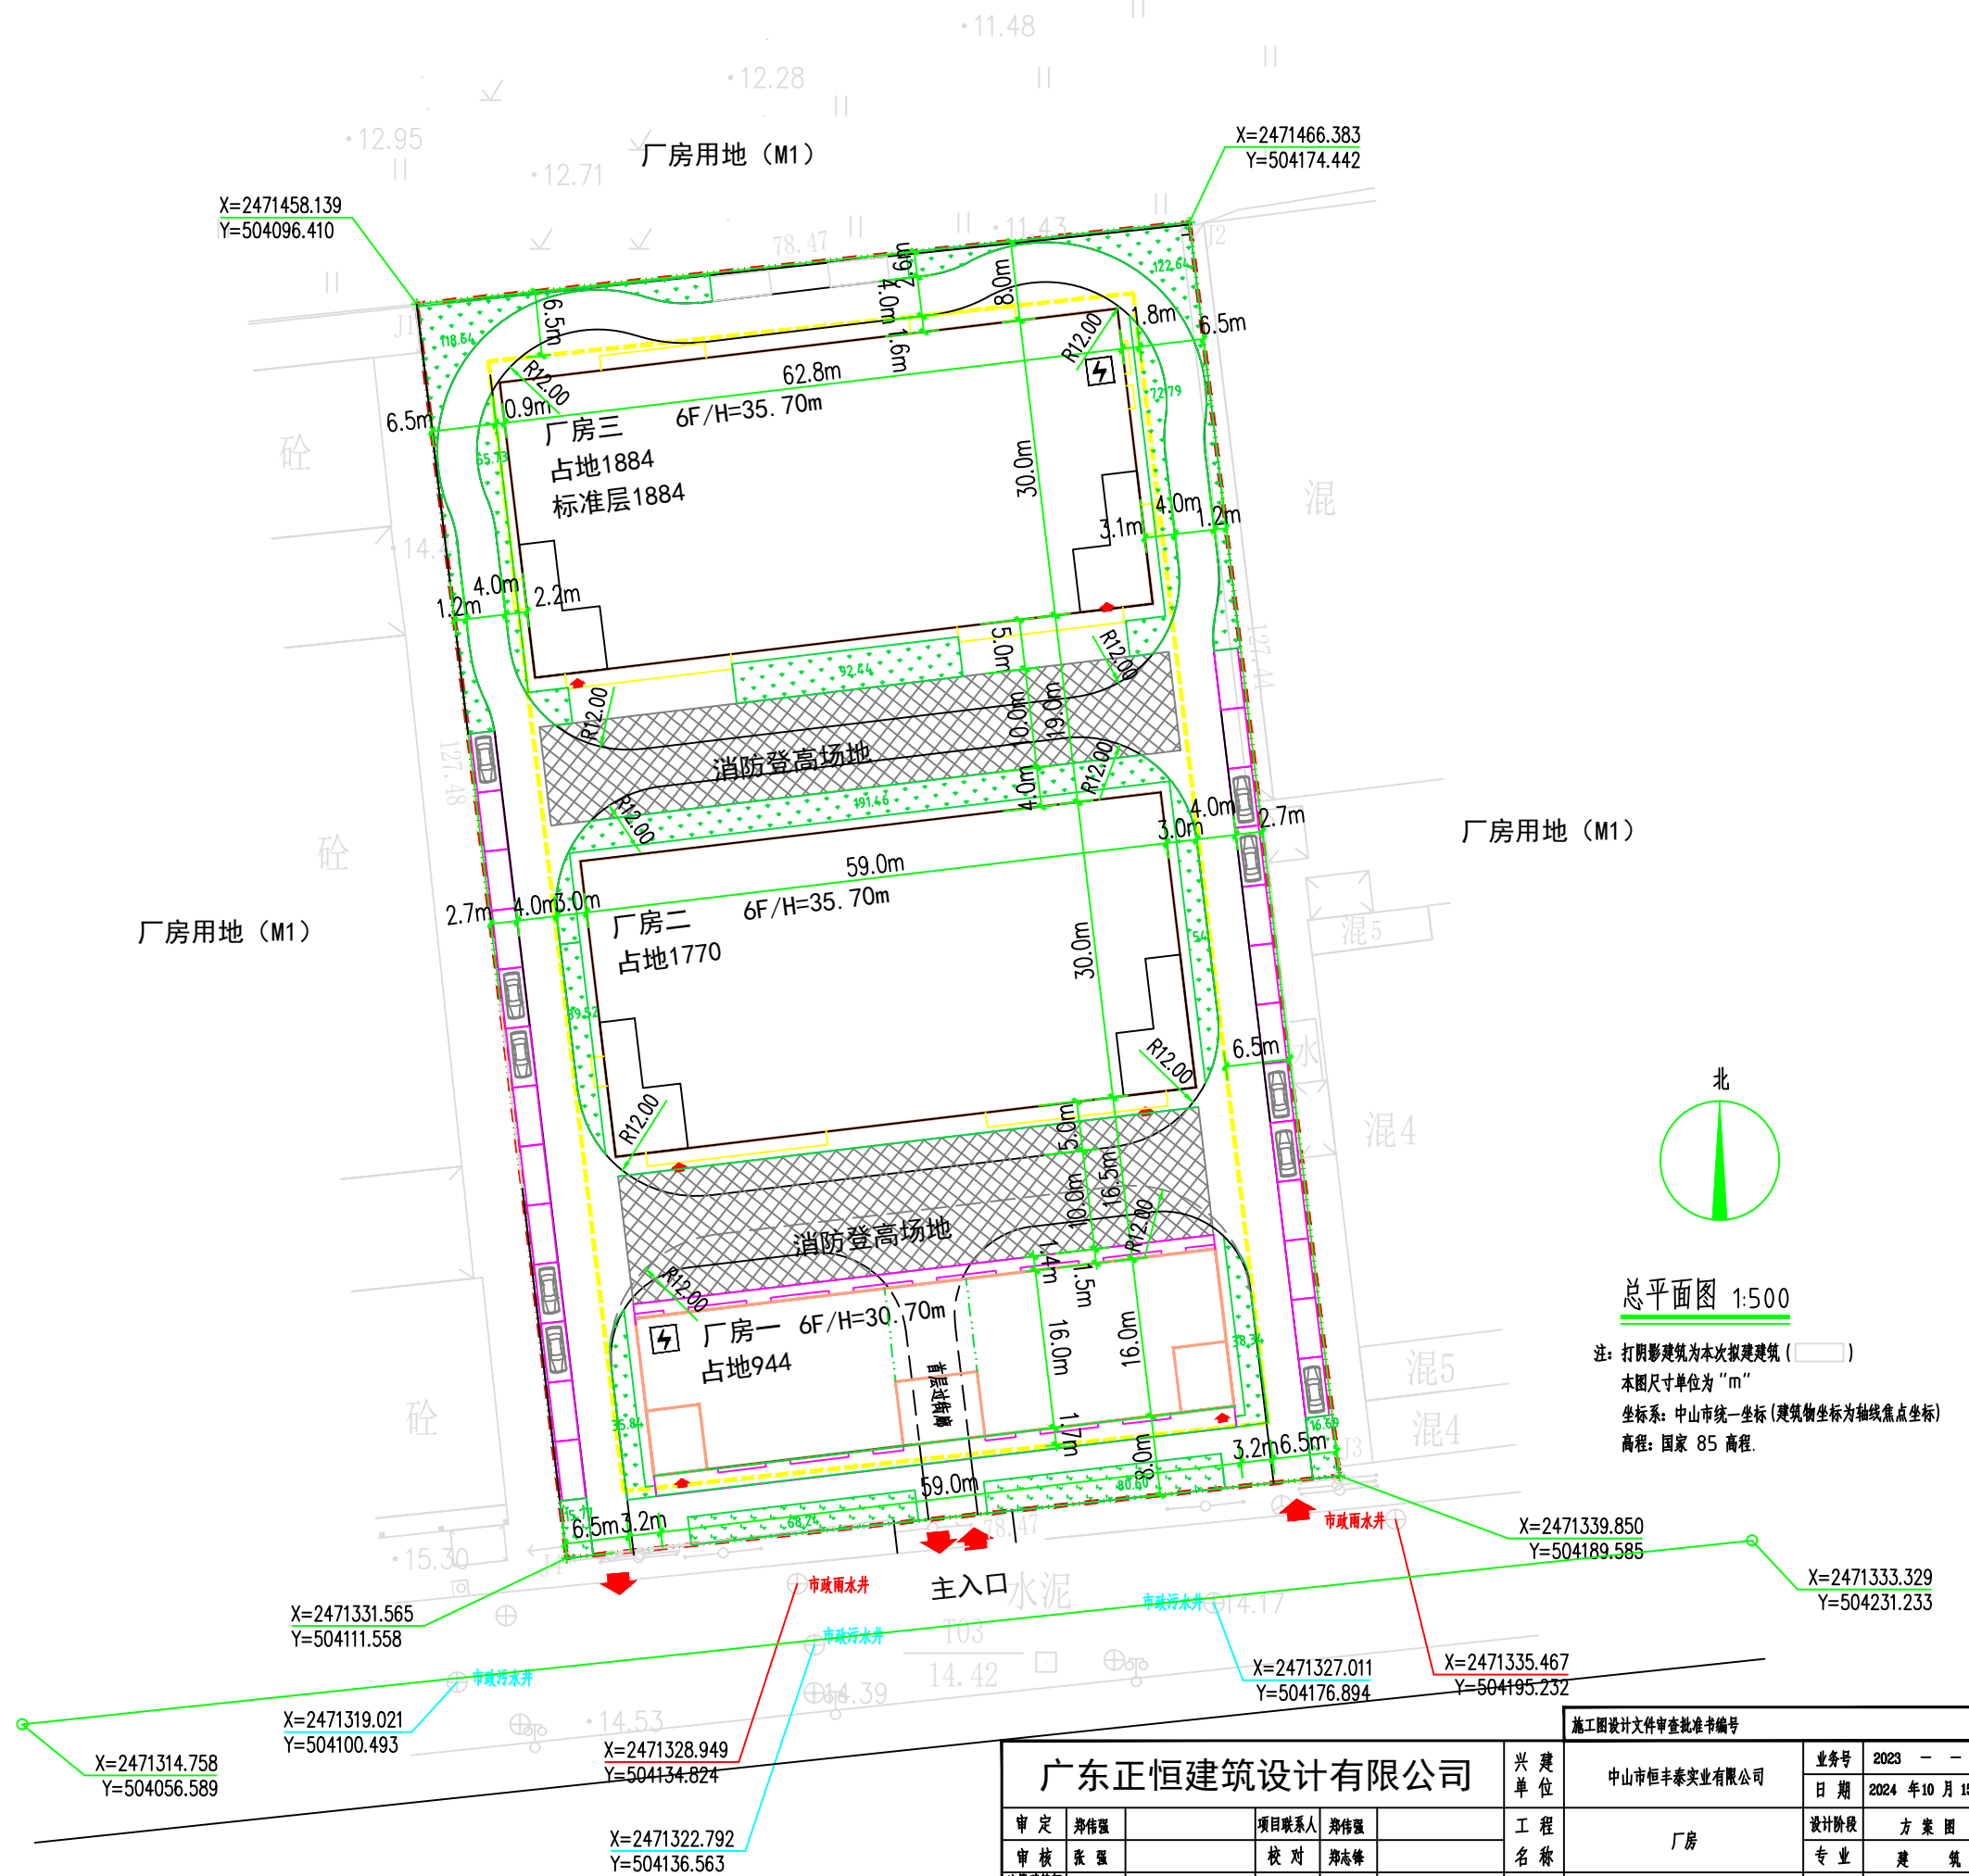

图		例	

广东正恒建筑设计有限公司				兴 建 单 位	中山市恒丰泰实业有限公司		业务号	2023 - -	
审 定	郑伟强	项目联系人	郑伟强	工 程 名 称	厂 房		日 期	2024 年 10 月 15 日	
审 核	张 强	校 对	郑志锋	图 纸 内 容	总平面图		设计阶段	方 案 图	
注册建筑师 专业负责人	林国辉	设 计	蔡梓力				专 业	建 筑	
项目负责人	林国辉	制 图	蔡梓力				比 例	图 示	
							图 号	J1	