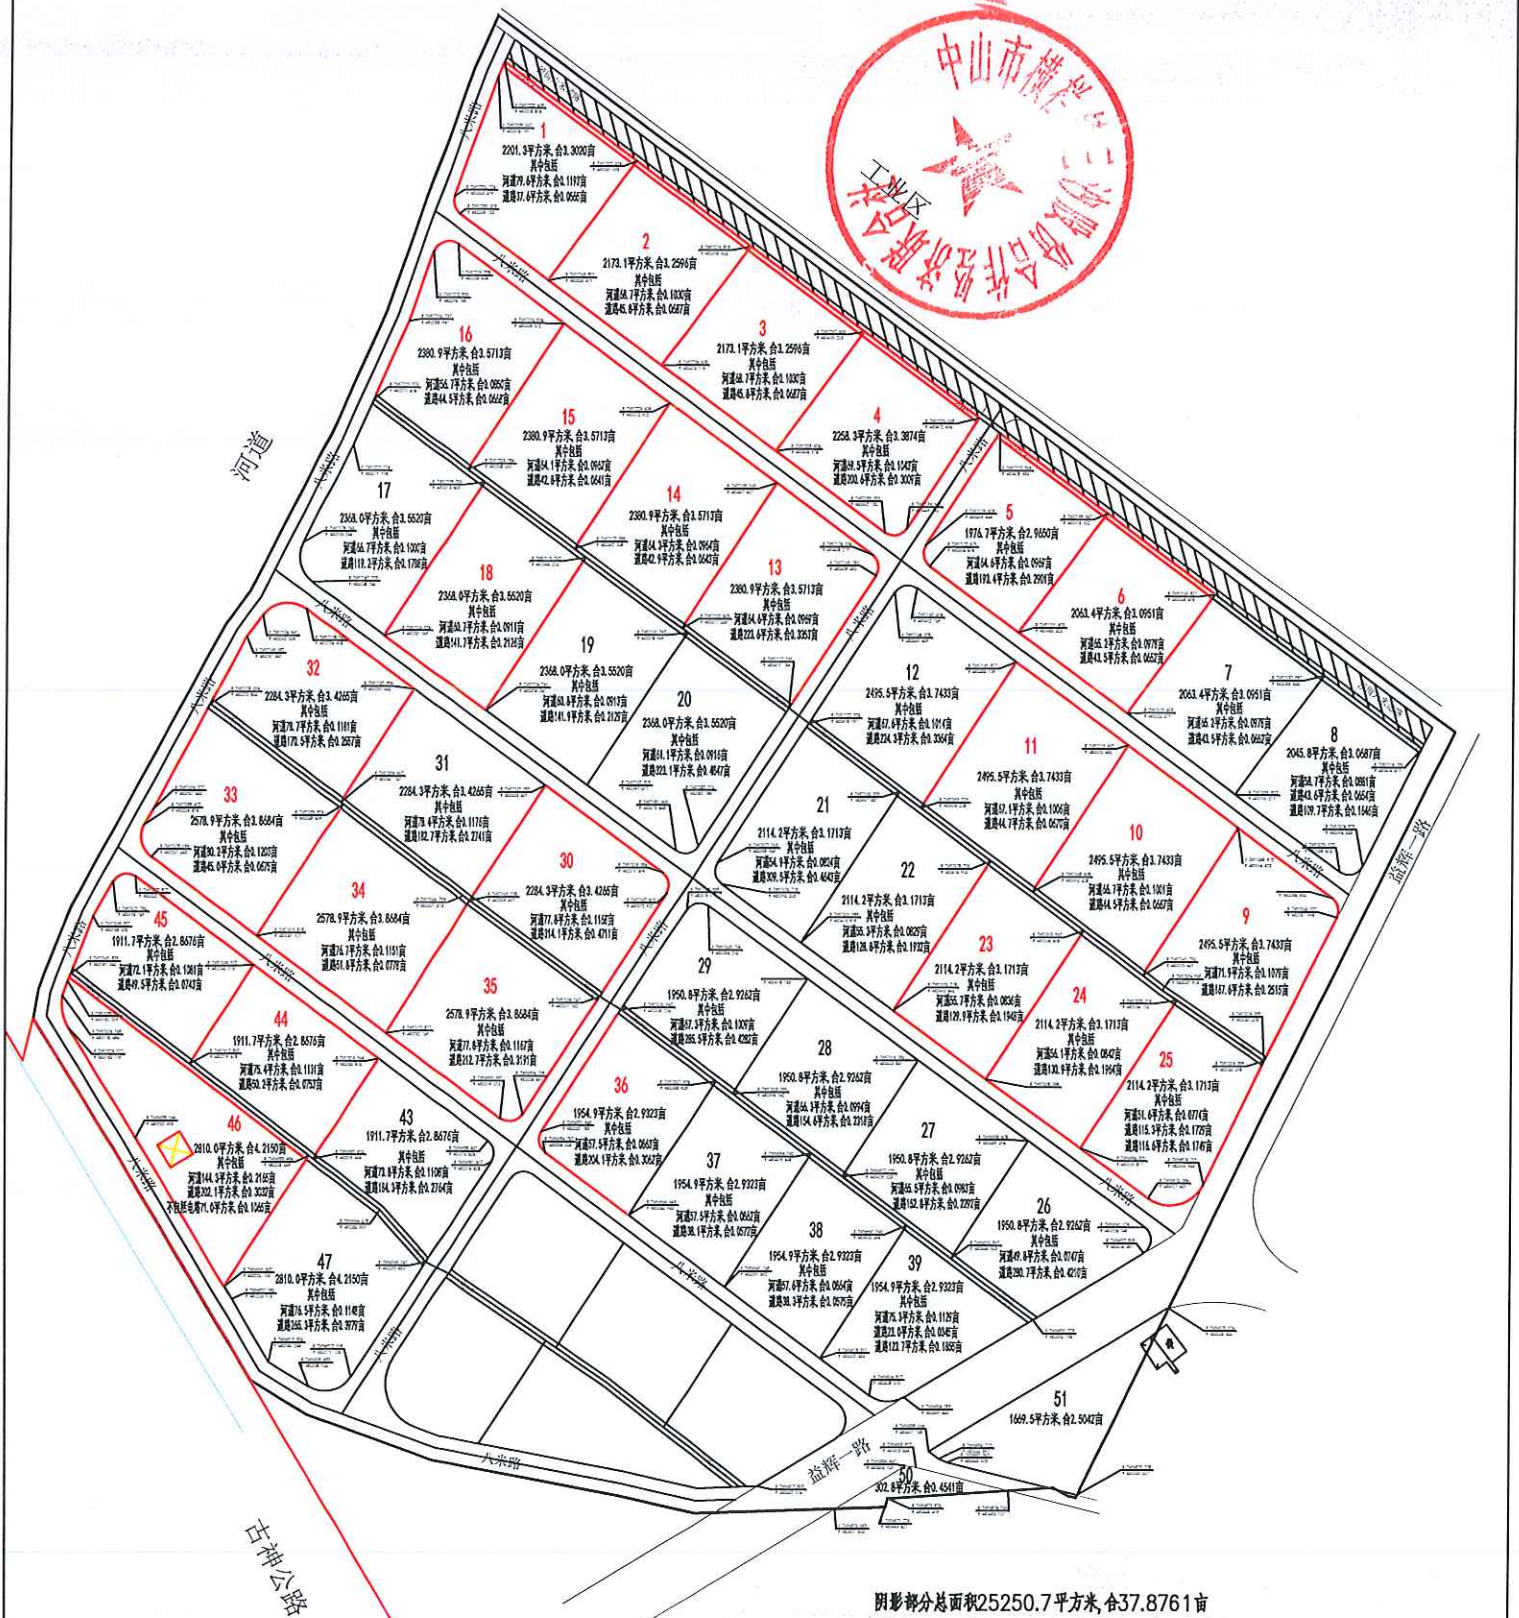

# 横栏镇三沙村十队“200亩”种植地规划示意图

阴影部分总面积25250.7平方米,合37.8761亩